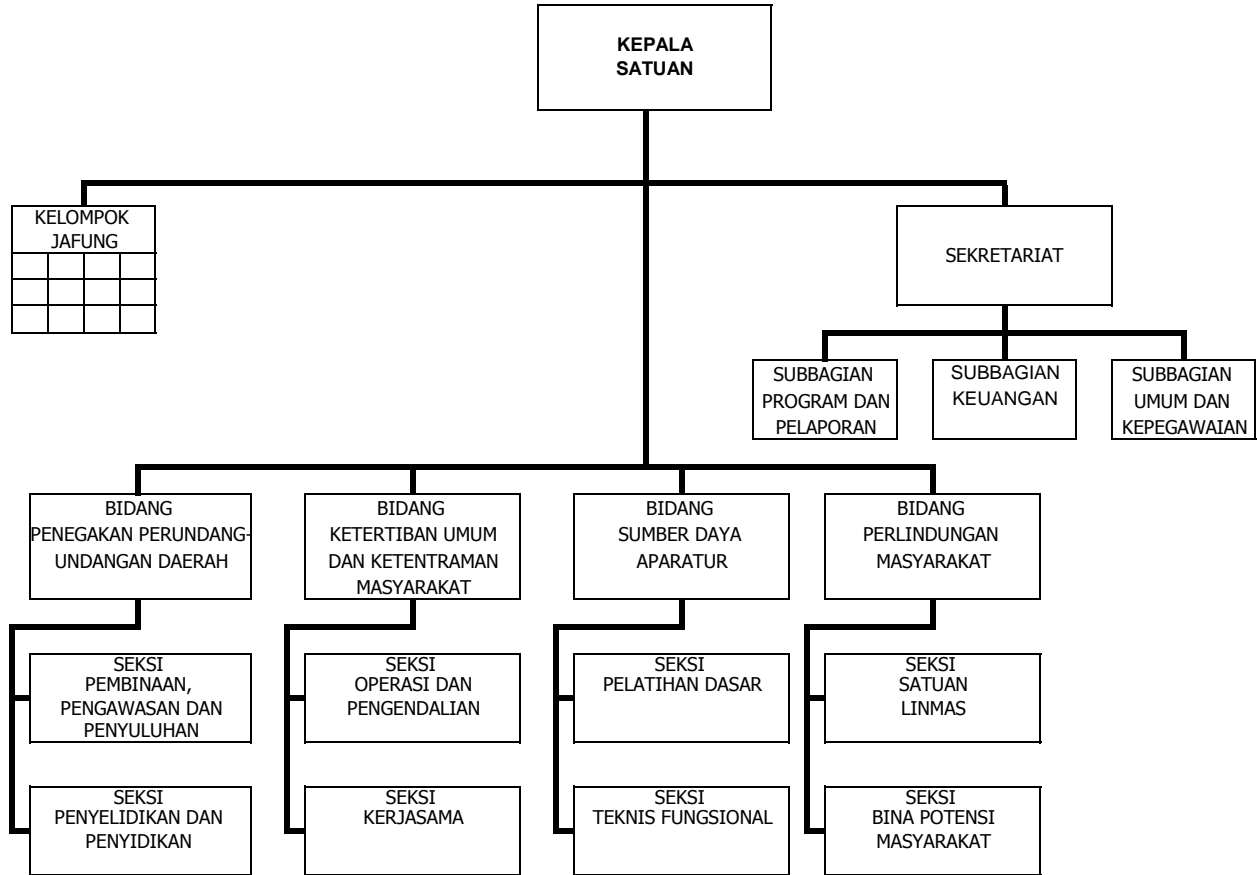

**BAGAN STRUKTUR ORGANISASI
SATUAN POLISI PAMONG PRAJA
PROVINSI NUSA TENGGARA BARAT**

GUBERNUR NUSA TENGGARA BARAT,

ttd.

H.M. ZAINUL MAJDI