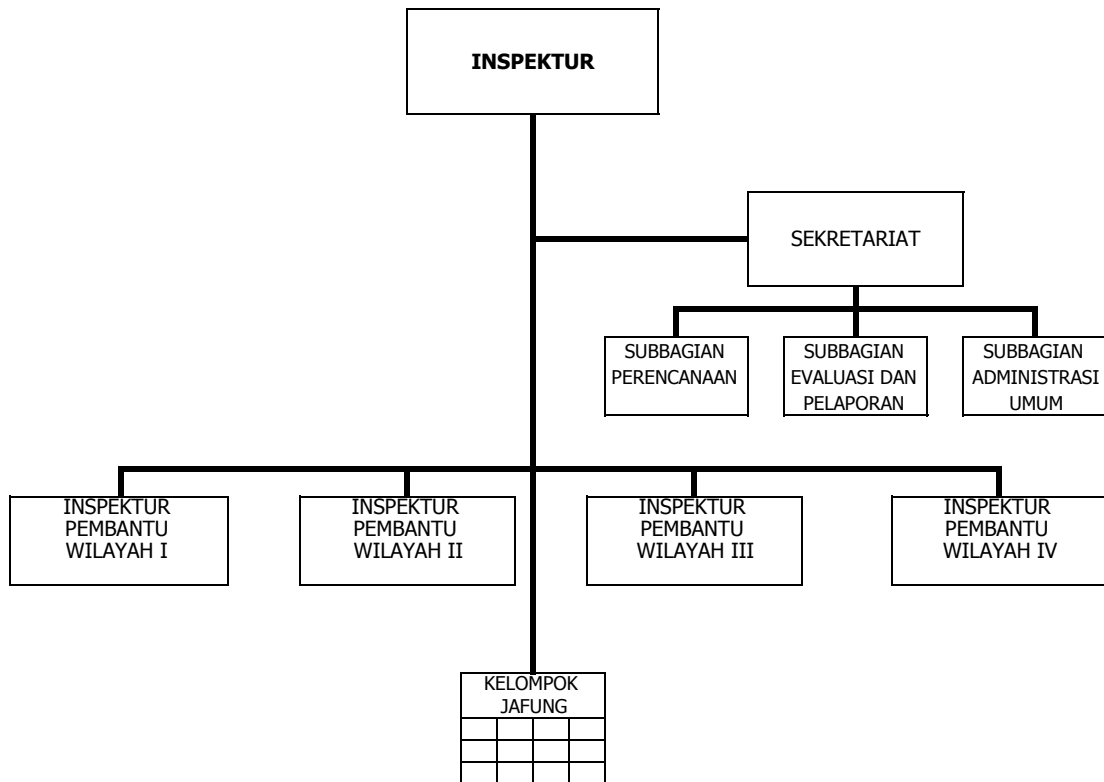

**BAGAN STRUKTUR ORGANISASI
INSPEKTORAT PROVINSI
PROVINSI NUSA TENGGARA BARAT**

GUBERNUR NUSA TENGGARA BARAT,

ttd.

H.M. ZAINUL MAJDI