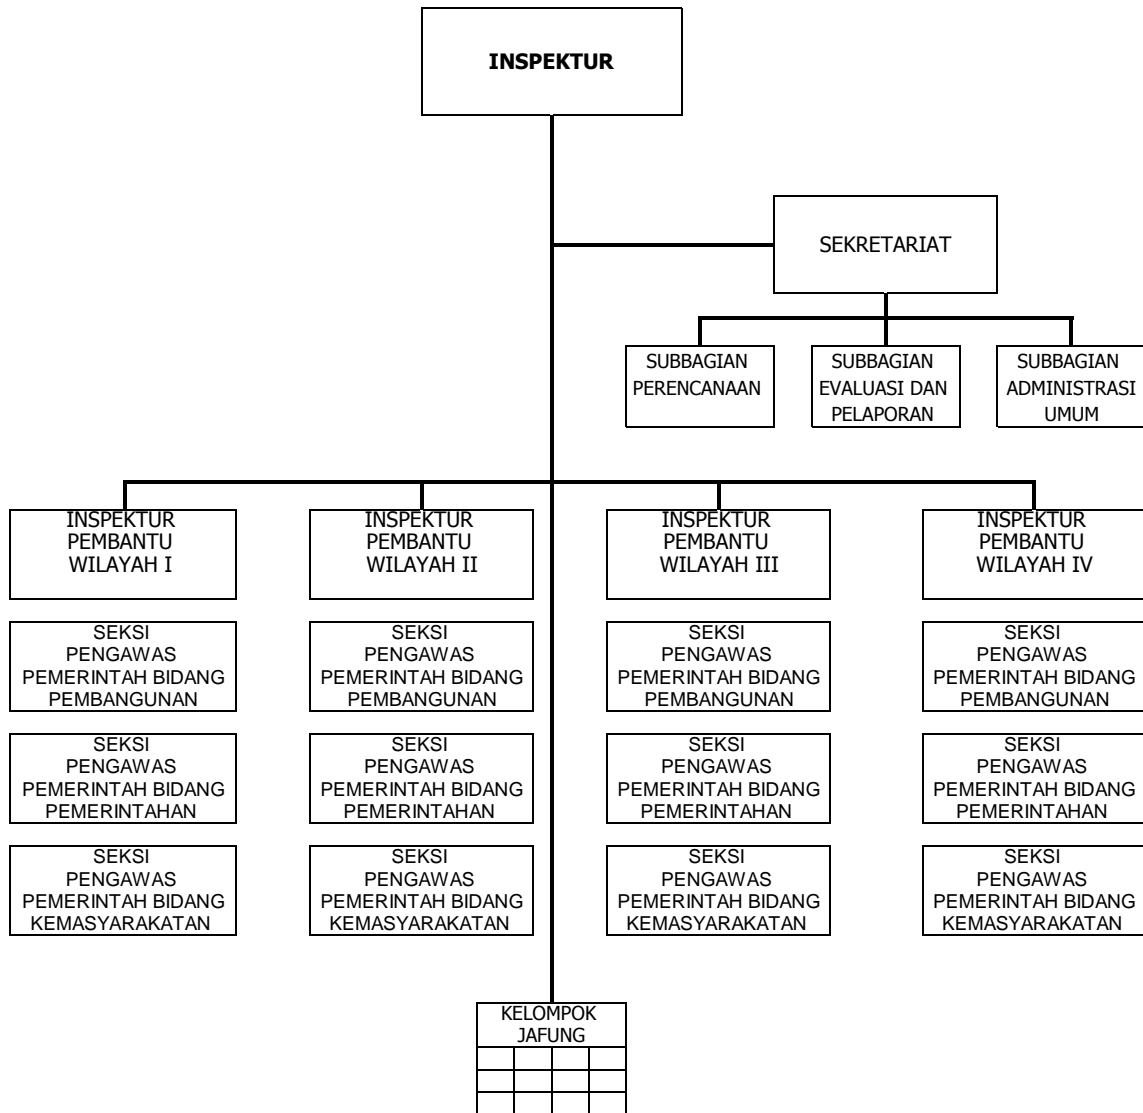

**BAGAN STRUKTUR ORGANISASI
INSPEKTORAT PROVINSI
PROVINSI NUSA TENGGARA BARAT**

GUBERNUR NUSA TENGGARA BARAT,

ttd.

H. LALU SERINATA