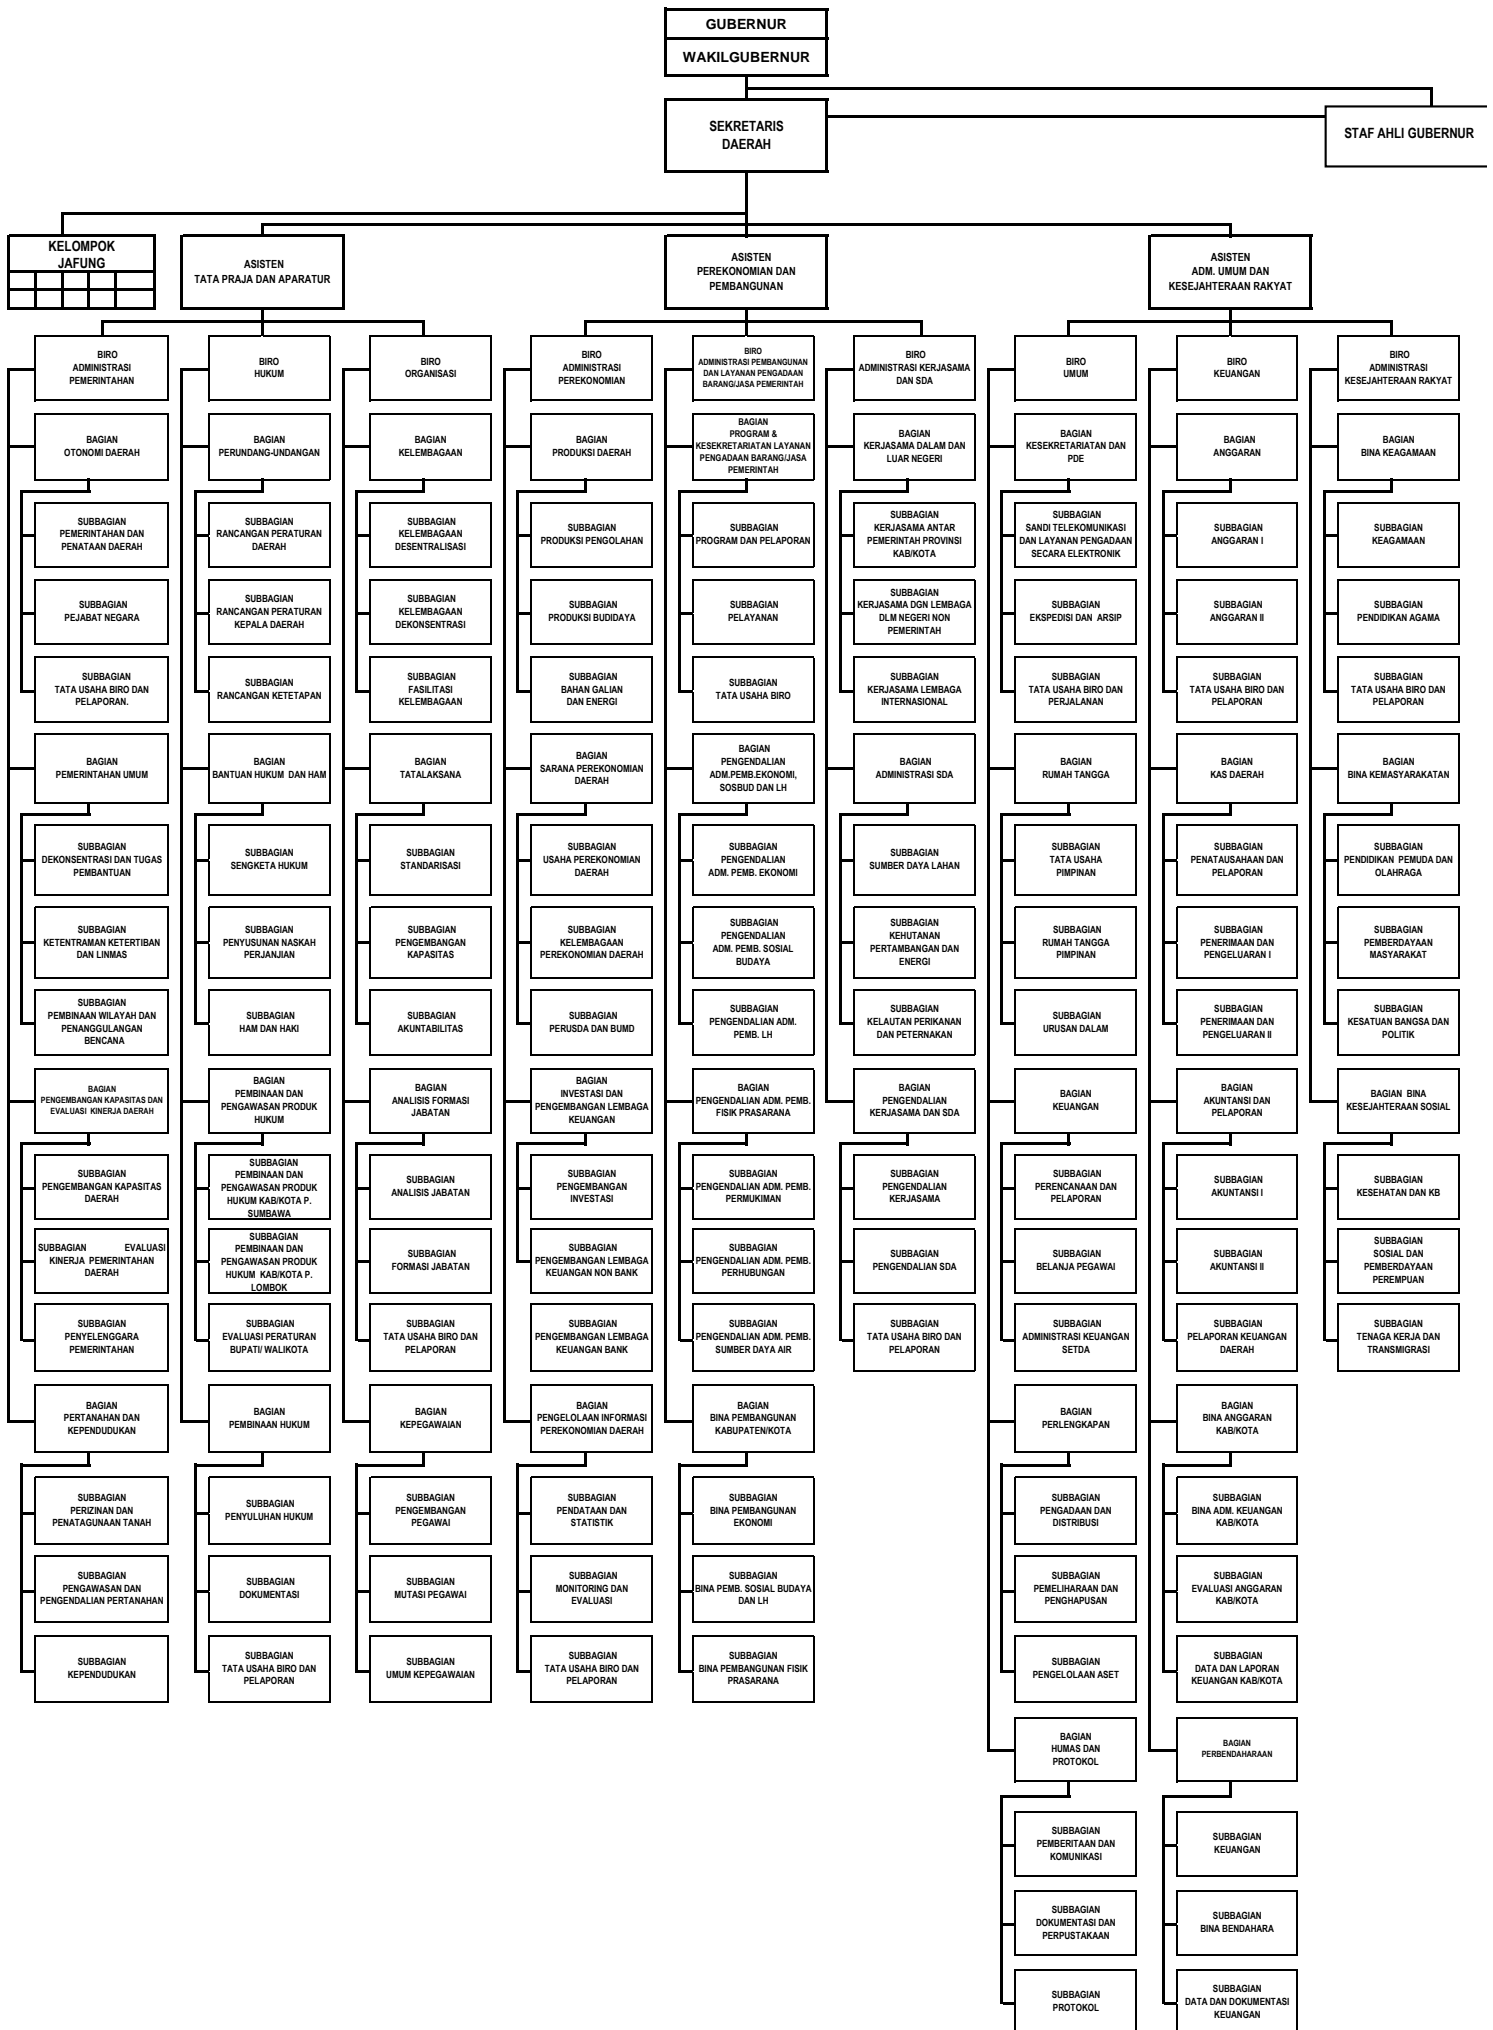

BAGAN STRUKTUR ORGANISASI
 SEKRETARIAT DAERAH PROVINSI NUSA TENGGARA BARAT

GUBERNUR NUSA TENGGARA BAR

ftd.

H. M. ZAINUL MAJDI

]

AT,