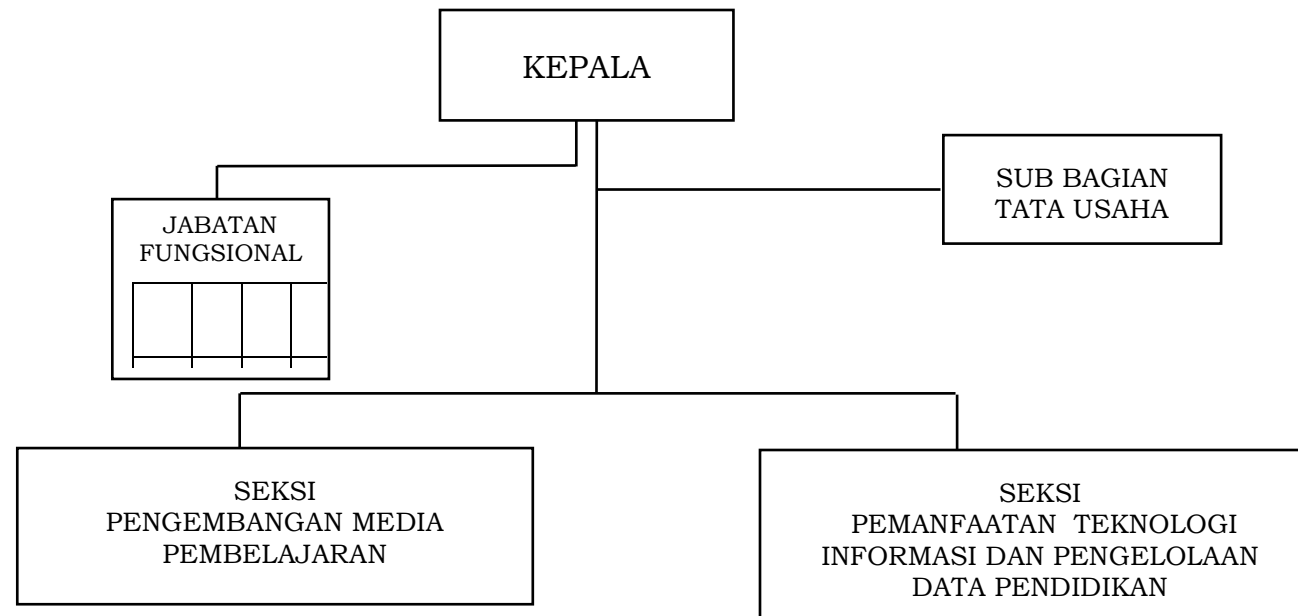

LAMPIRAN Ia : PERATURAN GUBERNUR NUSA TENGGARA BARAT  
NOMOR 90 TAHUN 2022  
TENTANG

PEMBENTUKAN, KEDUDUKAN, SUSUNAN ORGANISASI, TUGAS DAN FUNGSI SERTA TATA KERJA UNIT PELAKSANA TEKNIS DINAS PADA DINAS- DINAS DAERAH DAN UNIT PELAKSANA TEKNIS BADAN PADA BADAN- BADAN DAERAH PROVINSI NUSA TENGGARA BARAT.

BAGAN STRUKTUR ORGANISASI UPTD BALAI TEKNOLOGI INFORMASI DAN DATA PENDIDIKAN

GUBERNUR NUSA TENGGARA BARAT,

ttd

H. ZULKIEFLIMANSYAH

LAMPIRAN Ia : PERATURAN GUBERNUR NUSA TENGGARA BARAT  
NOMOR 90 TAHUN 2022  
TENTANG  
PEMBENTUKAN, KEDUDUKAN, SUSUNAN ORGANISASI, TUGAS DAN FUNGSI SERTA TATA KERJA UNIT  
PELAKSANA TEKNIS DINAS PADA DINAS- DINAS DAERAH DAN UNIT PELAKSANA TEKNIS BADAN PADA  
BADAN-BADAN DAERAH PROVINSI NUSA TENGGARA BARAT.

BAGAN STRUKTUR ORGANISASI UPTD TAMAN BUDAYA

GUBERNUR NUSA TENGGARA BARAT

ttd

H. ZULKIEFLIMANSYAH

LAMPIRAN Ia : PERATURAN GUBERNUR NUSA TENGGARA BARAT  
NOMOR 90 TAHUN 2022  
TENTANG  
PEMBENTUKAN, KEDUDUKAN, SUSUNAN ORGANISASI, TUGAS DAN FUNGSI SERTA TATA KERJA UNIT  
PELAKSANA TEKNIS DINAS PADA DINAS-DINAS DAERAH DAN UNIT PELAKSANA TEKNIS BADAN PADA  
BADAN-BADAN DAERAH PROVINSI NUSA TENGGARA BARAT