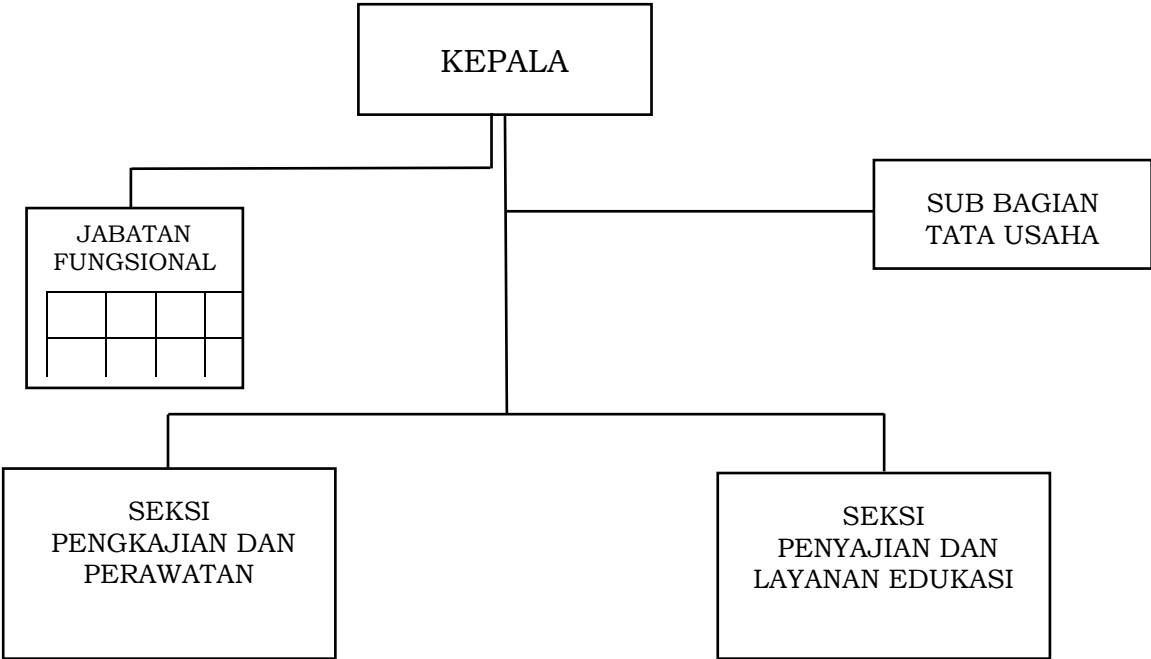

LAMPIRAN Ia : PERATURAN GUBERNUR NUSA TENGGARA BARAT
NOMOR 90 TAHUN 2022
TENTANG
PEMBENTUKAN, KEDUDUKAN, SUSUNAN ORGANISASI, TUGAS DAN FUNGSI SERTA TATA KERJA UNIT
PELAKSANA TEKNIS DINAS PADA DINAS-DINAS DAERAH DAN UNIT PELAKSANA TEKNIS BADAN PADA
BADAN-BADAN DAERAH PROVINSI NUSA TENGGARA BARAT

BAGAN STRUKTUR ORGANISASI UPTD MUSEUM NEGERI

GUBERNUR NUSA TENGGARA BARAT,
ttd
H. ZULKIEFLIMANSYAH