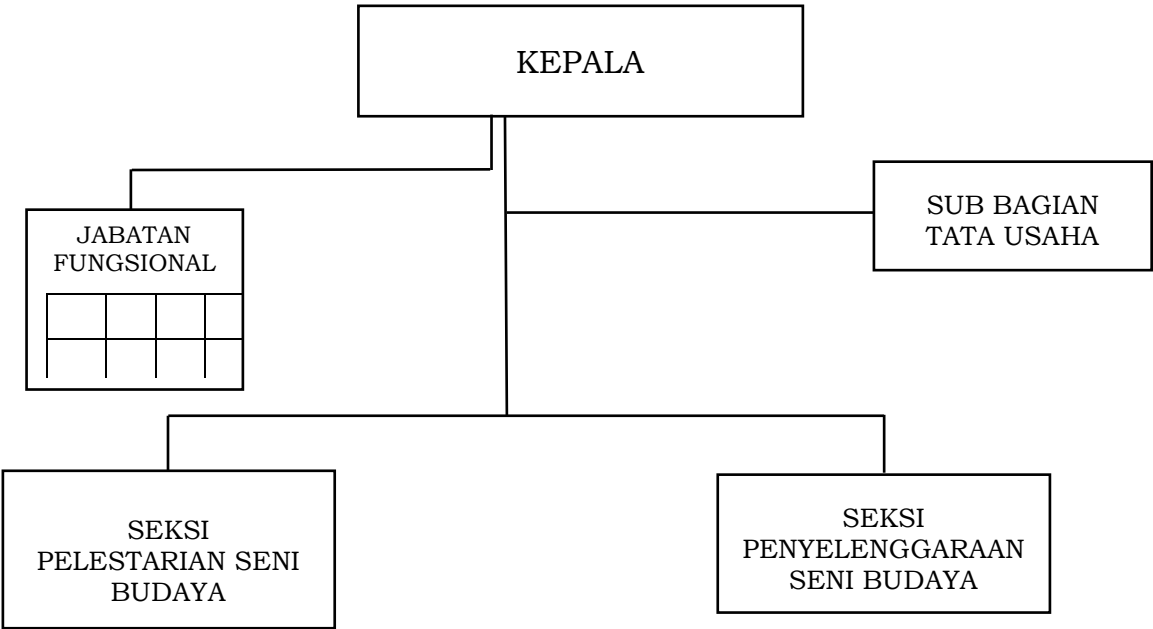

LAMPIRAN Ia : PERATURAN GUBERNUR NUSA TENGGARA BARAT  
NOMOR 90 TAHUN 2022  
TENTANG

PEMBENTUKAN, KEDUDUKAN, SUSUNAN ORGANISASI, TUGAS DAN FUNGSI SERTA TATA KERJA UNIT PELAKSANA TEKNIS DINAS PADA DINAS- DINAS DAERAH DAN UNIT PELAKSANA TEKNIS BADAN PADA BADAN- BADAN DAERAH PROVINSI NUSA TENGGARA BARAT.

BAGAN STRUKTUR ORGANISASI UPTD BALAI TEKNOLOGI INFORMASI DAN DATA PENDIDIKAN

GUBERNUR NUSA TENGGARA BARAT,

ttd

H. ZULKIEFLIMANSYAH

LAMPIRAN Ia : PERATURAN GUBERNUR NUSA TENGGARA BARAT  
NOMOR 90 TAHUN 2022  
TENTANG  
PEMBENTUKAN, KEDUDUKAN, SUSUNAN ORGANISASI, TUGAS DAN FUNGSI SERTA TATA KERJA UNIT  
PELAKSANA TEKNIS DINAS PADA DINAS- DINAS DAERAH DAN UNIT PELAKSANA TEKNIS BADAN PADA  
BADAN-BADAN DAERAH PROVINSI NUSA TENGGARA BARAT.

BAGAN STRUKTUR ORGANISASI UPTD TAMAN BUDAYA

GUBERNUR NUSA TENGGARA BARAT

ttd

H. ZULKIEFLIMANSYAH

LAMPIRAN Ia : PERATURAN GUBERNUR NUSA TENGGARA BARAT  
NOMOR 90 TAHUN 2022  
TENTANG  
PEMBENTUKAN, KEDUDUKAN, SUSUNAN ORGANISASI, TUGAS DAN FUNGSI SERTA TATA KERJA UNIT  
PELAKSANA TEKNIS DINAS PADA DINAS-DINAS DAERAH DAN UNIT PELAKSANA TEKNIS BADAN PADA  
BADAN-BADAN DAERAH PROVINSI NUSA TENGGARA BARAT