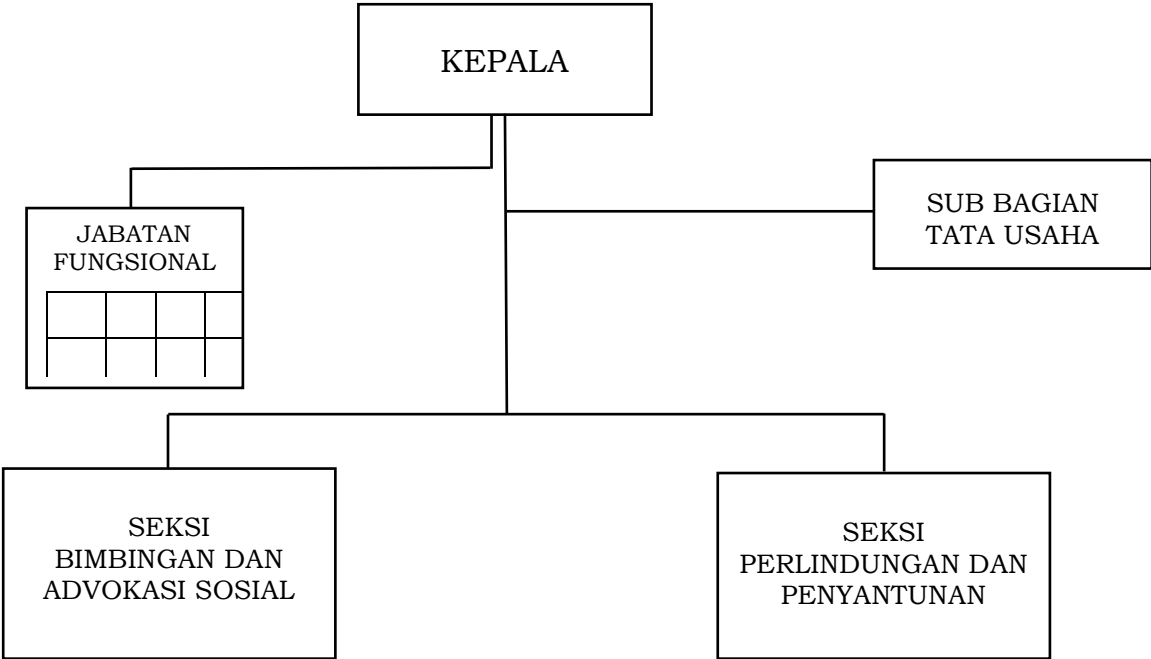

LAMPIRAN Id : PERATURAN GUBERNUR NUSA TENGGARA BARAT
NOMOR 90 TAHUN 2022
TENTANG
PEMBENTUKAN, KEDUDUKAN, SUSUNAN ORGANISASI, TUGAS DAN FUNGSI SERTA TATA KERJA UNIT
PELAKSANA TEKNIS DINAS PADA DINAS-DINAS DAERAH DAN UNIT PELAKSANA TEKNIS BADAN PADA
BADAN-BADAN DAERAH PROVINSI NUSA TENGGARA BARAT

GUBERNUR NUSA TENGGARA BARAT,
ttd
H. ZULKIEFLIMANSYAH