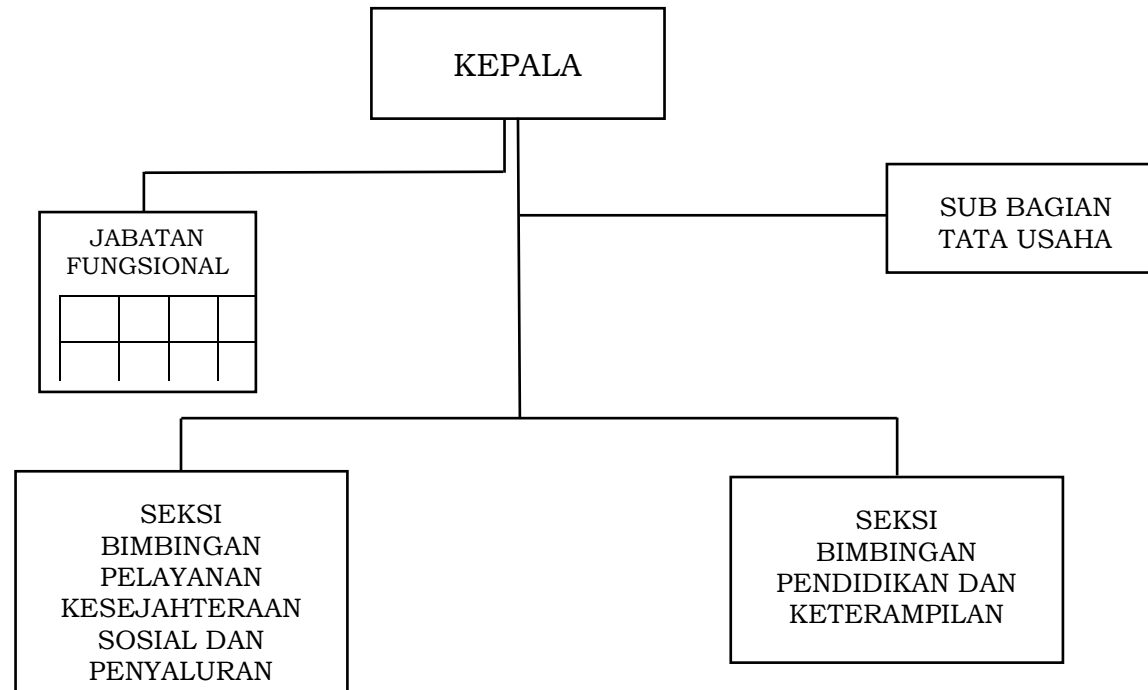

LAMPIRAN Id : PERATURAN GUBERNUR NUSA TENGGARA BARAT
NOMOR 90 TAHUN 2022
TENTANG
PEMBENTUKAN, KEDUDUKAN, SUSUNAN ORGANISASI, TUGAS DAN FUNGSI SERTA TATA KERJA UNIT
PELAKSANA TEKNIS DINAS PADA DINAS-DINAS DAERAH DAN UNIT PELAKSANA TEKNIS BADAN PADA
BADAN-BADAN DAERAH PROVINSI NUSA TENGGARA BARAT

BAGAN STRUKTUR ORGANISASI UPTD PANTI SOSIAL ASUHAN ANAK “GENERASI HARAPAN”

GUBERNUR NUSA TENGGARA BARAT,

ttd

H. ZULKIEFLIMANSYAH

LAMPIRAN Id : PERATURAN GUBERNUR NUSA TENGGARA BARAT
NOMOR 90 TAHUN 2022
TENTANG
PEMBENTUKAN, KEDUDUKAN, SUSUNAN ORGANISASI, TUGAS DAN FUNGSI SERTA TATA KERJA UNIT
PELAKSANA TEKNIS DINAS PADA DINAS-DINAS DAERAH DAN UNIT PELAKSANA TEKNIS BADAN PADA
BADAN-BADAN DAERAH PROVINSI NUSA TENGGARA BARAT

BAGAN STRUKTUR ORGANISASI UPTD PANTI SOSIAL PERLINDUNGAN DAN PETIRAHAN ANAK
“SASAMBO MATUPA”

GUBERNUR NUSA TENGGARA BARAT,

ttd

H. ZULKIEFLIMANSYAH

LAMPIRAN Id : PERATURAN GUBERNUR NUSA TENGGARA BARAT
NOMOR 90 TAHUN 2022
TENTANG
PEMBENTUKAN, KEDUDUKAN, SUSUNAN ORGANISASI, TUGAS DAN FUNGSI SERTA TATA KERJA UNIT
PELAKSANA TEKNIS DINAS PADA DINAS-DINAS DAERAH DAN UNIT PELAKSANA TEKNIS BADAN PADA
BADAN-BADAN DAERAH PROVINSI NUSA TENGGARA BARAT