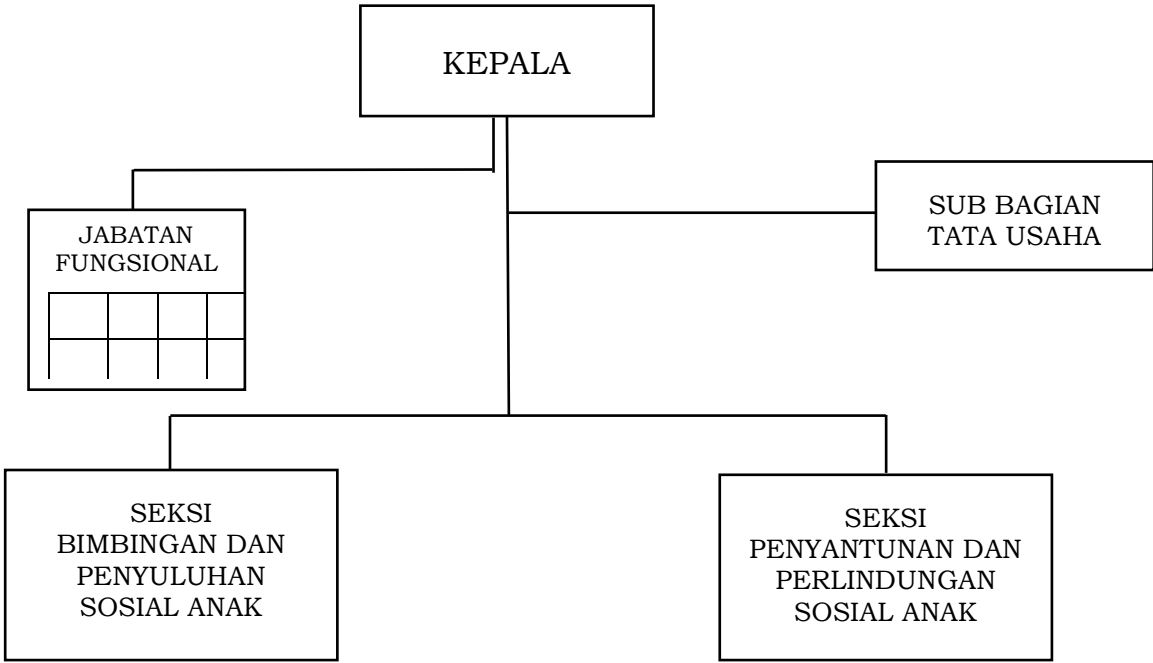

LAMPIRAN Id : PERATURAN GUBERNUR NUSA TENGGARA BARAT
NOMOR 90 TAHUN 2022
TENTANG
PEMBENTUKAN, KEDUDUKAN, SUSUNAN ORGANISASI, TUGAS DAN FUNGSI SERTA TATA KERJA UNIT
PELAKSANA TEKNIS DINAS PADA DINAS-DINAS DAERAH DAN UNIT PELAKSANA TEKNIS BADAN PADA
BADAN-BADAN DAERAH PROVINSI NUSA TENGGARA BARAT

BAGAN STRUKTUR ORGANISASI UPTD PANTI SOSIAL ASUHAN ANAK “GENERASI HARAPAN”

GUBERNUR NUSA TENGGARA BARAT,

ttd

H. ZULKIEFLIMANSYAH

LAMPIRAN Id : PERATURAN GUBERNUR NUSA TENGGARA BARAT
NOMOR 90 TAHUN 2022
TENTANG
PEMBENTUKAN, KEDUDUKAN, SUSUNAN ORGANISASI, TUGAS DAN FUNGSI SERTA TATA KERJA UNIT
PELAKSANA TEKNIS DINAS PADA DINAS-DINAS DAERAH DAN UNIT PELAKSANA TEKNIS BADAN PADA
BADAN-BADAN DAERAH PROVINSI NUSA TENGGARA BARAT

BAGAN STRUKTUR ORGANISASI UPTD PANTI SOSIAL PERLINDUNGAN DAN PETIRAHAN ANAK
“SASAMBO MATUPA”

GUBERNUR NUSA TENGGARA BARAT,

ttd

H. ZULKIEFLIMANSYAH

LAMPIRAN Id : PERATURAN GUBERNUR NUSA TENGGARA BARAT
NOMOR 90 TAHUN 2022
TENTANG
PEMBENTUKAN, KEDUDUKAN, SUSUNAN ORGANISASI, TUGAS DAN FUNGSI SERTA TATA KERJA UNIT
PELAKSANA TEKNIS DINAS PADA DINAS-DINAS DAERAH DAN UNIT PELAKSANA TEKNIS BADAN PADA
BADAN-BADAN DAERAH PROVINSI NUSA TENGGARA BARAT