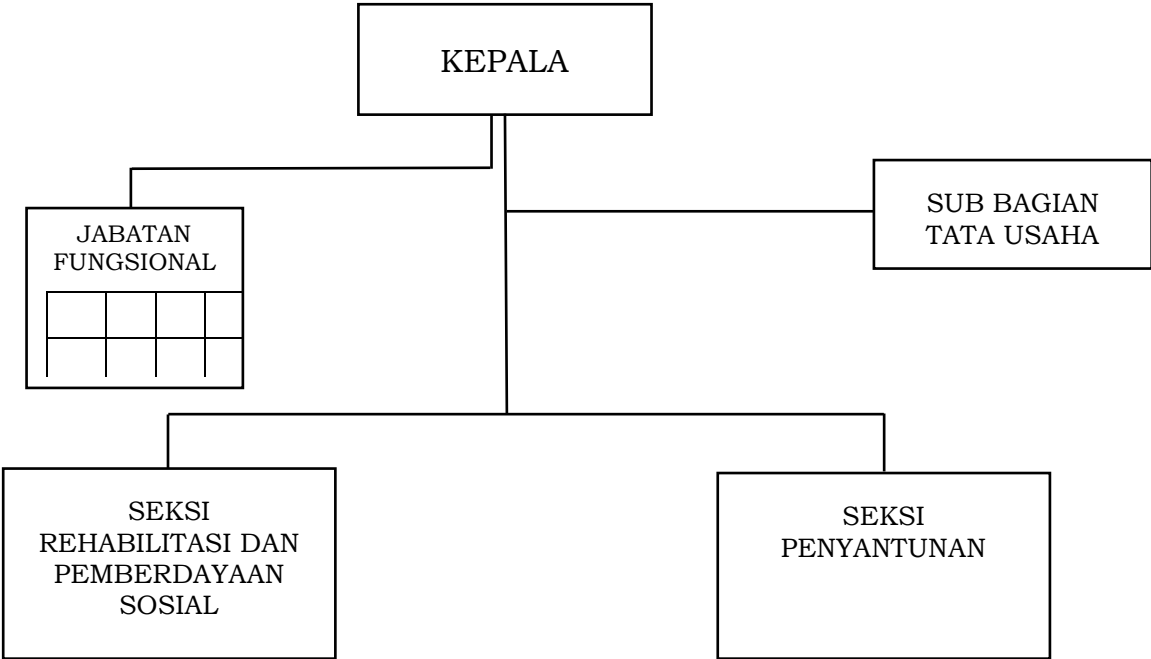

BAGAN STRUKTUR ORGANISASI UPTD PANTI SOSIAL ASUHAN ANAK “GENERASI HARAPAN”

GUBERNUR NUSA TENGGARA BARAT,

ttd

H. ZULKIEFLIMANSYAH

LAMPIRAN Id : PERATURAN GUBERNUR NUSA TENGGARA BARAT
NOMOR 90 TAHUN 2022
TENTANG
PEMBENTUKAN, KEDUDUKAN, SUSUNAN ORGANISASI, TUGAS DAN FUNGSI SERTA TATA KERJA UNIT
PELAKSANA TEKNIS DINAS PADA DINAS-DINAS DAERAH DAN UNIT PELAKSANA TEKNIS BADAN PADA
BADAN-BADAN DAERAH PROVINSI NUSA TENGGARA BARAT

BAGAN STRUKTUR ORGANISASI UPTD PANTI SOSIAL PERLINDUNGAN DAN PETIRAHAN ANAK
“SASAMBO MATUPA”

GUBERNUR NUSA TENGGARA BARAT,

ttd

H. ZULKIEFLIMANSYAH

LAMPIRAN Id : PERATURAN GUBERNUR NUSA TENGGARA BARAT
NOMOR 90 TAHUN 2022
TENTANG
PEMBENTUKAN, KEDUDUKAN, SUSUNAN ORGANISASI, TUGAS DAN FUNGSI SERTA TATA KERJA UNIT
PELAKSANA TEKNIS DINAS PADA DINAS-DINAS DAERAH DAN UNIT PELAKSANA TEKNIS BADAN PADA
BADAN-BADAN DAERAH PROVINSI NUSA TENGGARA BARAT

BAGAN STRUKTUR ORGANISASI UPTD PANTI SOSIAL BINA REMAJA “KARYA MANDIRI”

GUBERNUR NUSA TENGGARA BARAT,
ttd
H. ZULKIEFLIMANSYAH

LAMPIRAN Id : PERATURAN GUBERNUR NUSA TENGGARA BARAT
NOMOR 90 TAHUN 2022
TENTANG
PEMBENTUKAN, KEDUDUKAN, SUSUNAN ORGANISASI, TUGAS DAN FUNGSI SERTA TATA KERJA UNIT
PELAKSANA TEKNIS DINAS PADA DINAS-DINAS DAERAH DAN UNIT PELAKSANA TEKNIS BADAN PADA
BADAN-BADAN DAERAH PROVINSI NUSA TENGGARA BARAT