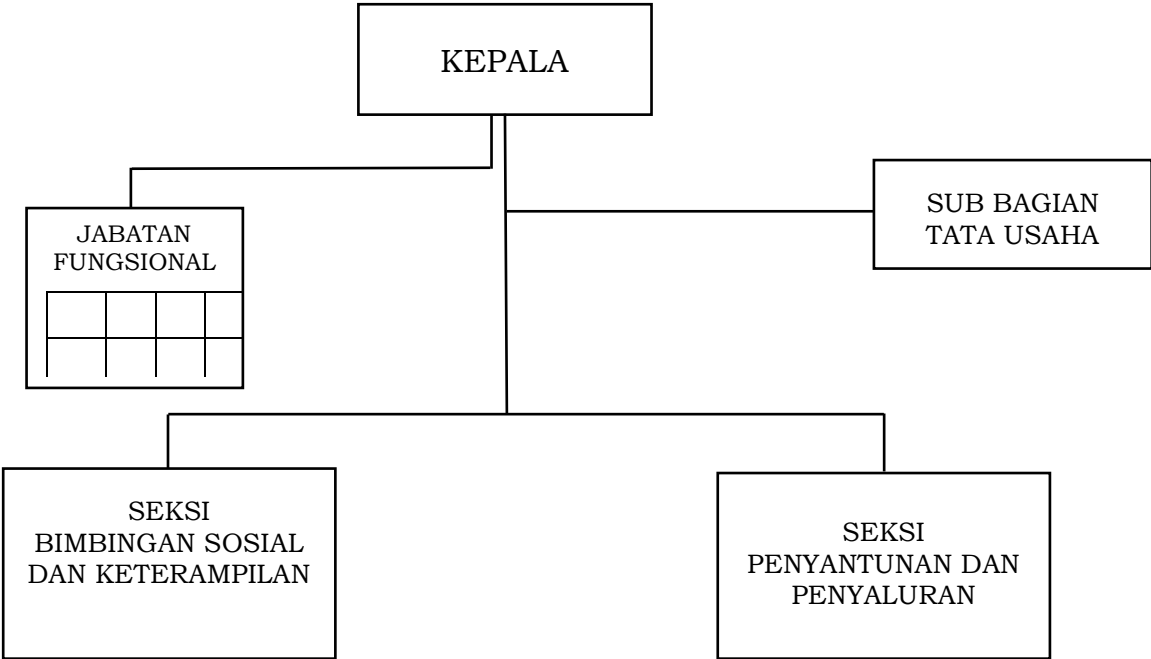

BAGAN STRUKTUR ORGANISASI UPTD PANTI SOSIAL LANJUT USIA “MANDALIKA”

LAMPIRAN Id : PERATURAN GUBERNUR NUSA TENGGARA BARAT
NOMOR 90 TAHUN 2022
TENTANG
PEMBENTUKAN, KEDUDUKAN, SUSUNAN ORGANISASI, TUGAS DAN FUNGSI SERTA TATA KERJA UNIT
PELAKSANA TEKNIS DINAS PADA DINAS-DINAS DAERAH DAN UNIT PELAKSANA TEKNIS BADAN PADA
BADAN-BADAN DAERAH PROVINSI NUSA TENGGARA BARAT

BAGAN STRUKTUR ORGANISASI UPTD PANTI SOSIAL BINA KARYA “MADANI”

GUBERNUR NUSA TENGGARA BARAT,

ttd

H. ZULKIEFLIMANSYAH