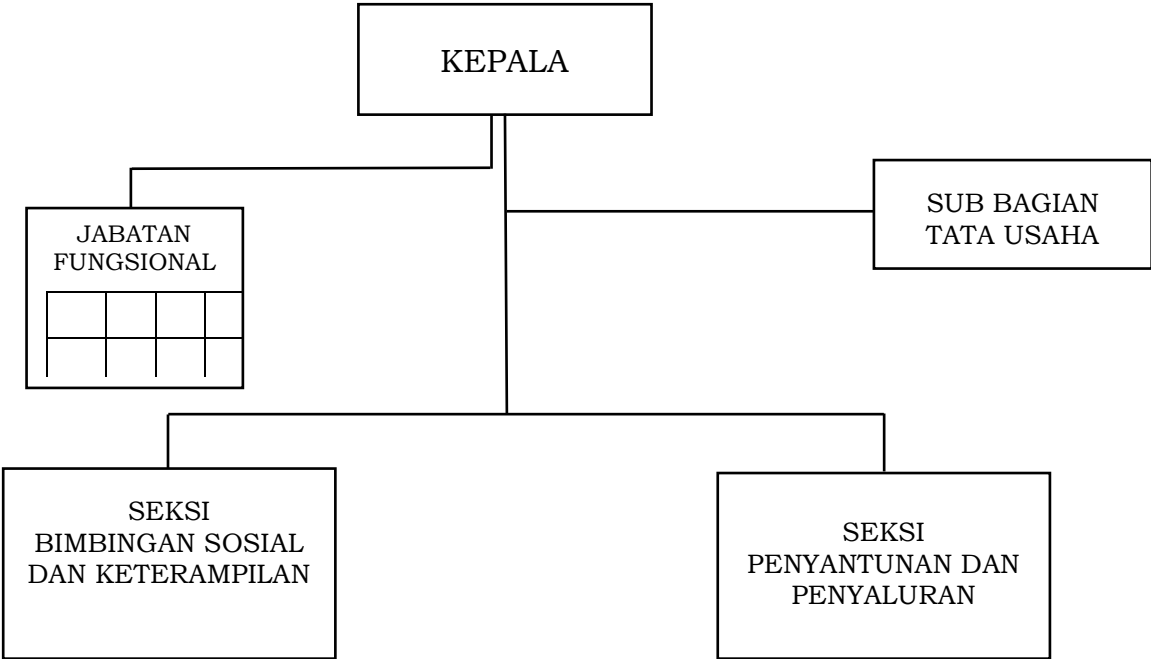

BAGAN STRUKTUR ORGANISASI UPTD PANTI SOSIAL LANJUT USIA “MECI ANGI”

LAMPIRAN Id : PERATURAN GUBERNUR NUSA TENGGARA BARAT
NOMOR 90 TAHUN 2022
TENTANG
PEMBENTUKAN, KEDUDUKAN, SUSUNAN ORGANISASI, TUGAS DAN FUNGSI SERTA TATA KERJA UNIT
PELAKSANA TEKNIS DINAS PADA DINAS-DINAS DAERAH DAN UNIT PELAKSANA TEKNIS BADAN PADA
BADAN-BADAN DAERAH PROVINSI NUSA TENGGARA BARAT

GUBERNUR NUSA TENGGARA BARAT,
ttd
H. ZULKIEFLIMANSYAH