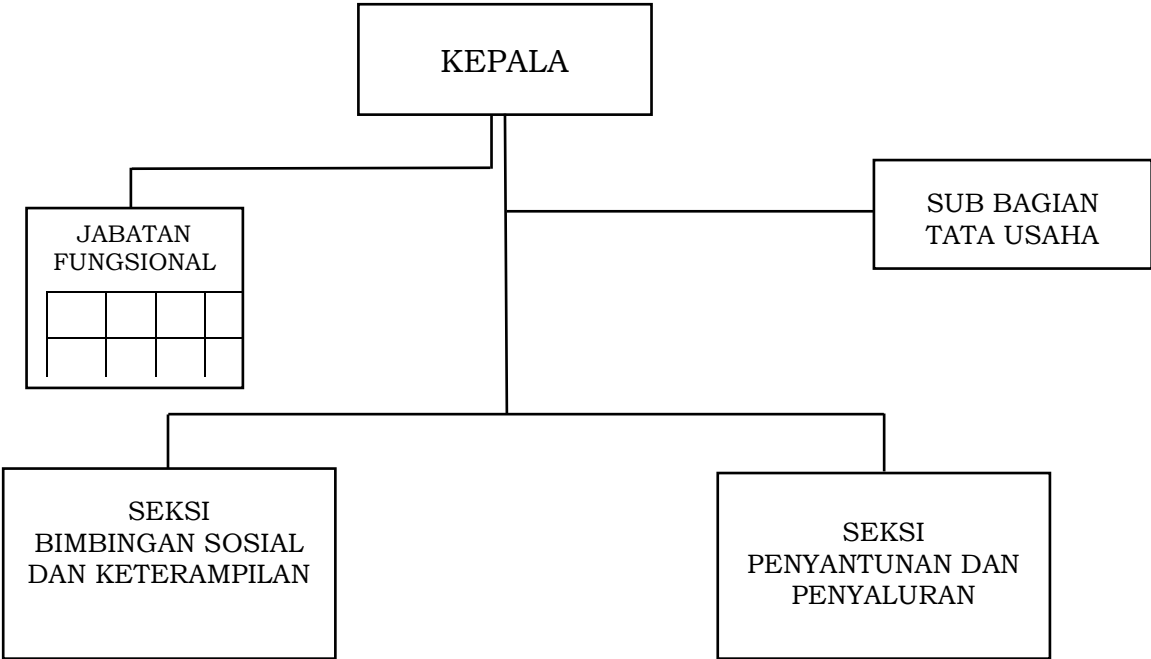

LAMPIRAN Id : PERATURAN GUBERNUR NUSA TENGGARA BARAT
NOMOR 90 TAHUN 2022
TENTANG
PEMBENTUKAN, KEDUDUKAN, SUSUNAN ORGANISASI, TUGAS DAN FUNGSI SERTA TATA KERJA UNIT
PELAKSANA TEKNIS DINAS PADA DINAS-DINAS DAERAH DAN UNIT PELAKSANA TEKNIS BADAN PADA
BADAN-BADAN DAERAH PROVINSI NUSA TENGGARA BARAT

BAGAN STRUKTUR ORGANISASI UPTD PANTI SOSIAL BINA LARAS “MUTHMAINNAH”

GUBERNUR NUSA TENGGARA BARAT,
ttd
H. ZULKIEFLIMANSYAH