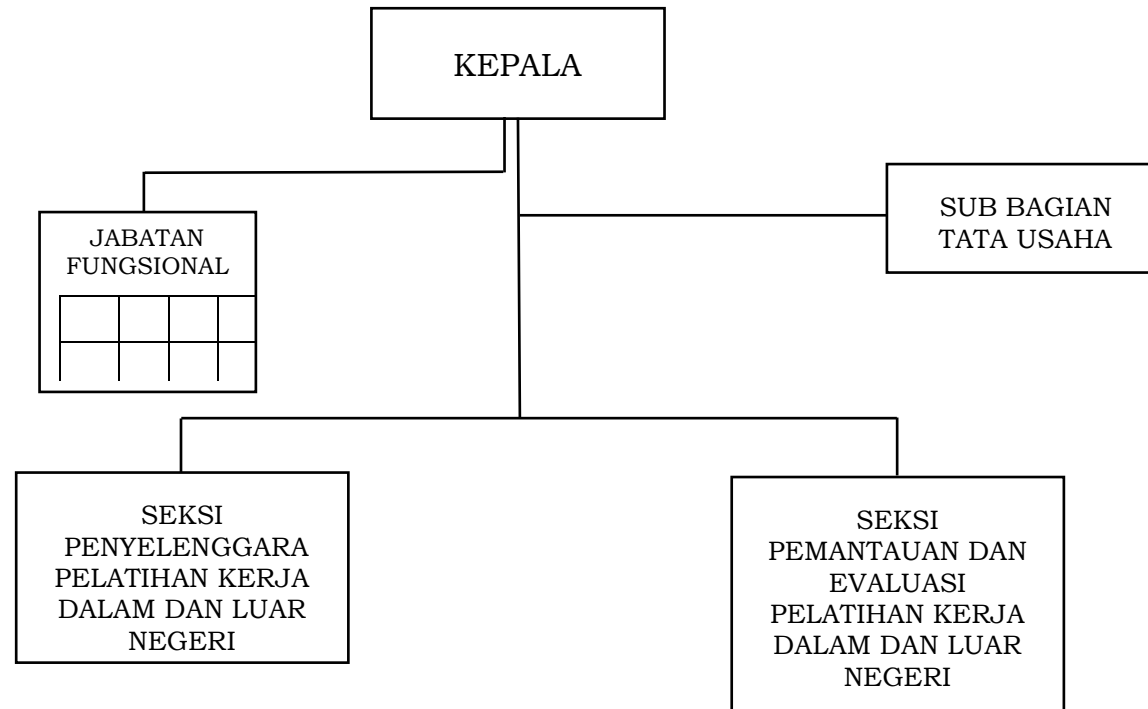

LAMPIRAN Ie : PERATURAN GUBERNUR NUSA TENGGARA BARAT
NOMOR 90 TAHUN 2022
TENTANG
PEMBENTUKAN, KEDUDUKAN, SUSUNAN ORGANISASI, TUGAS DAN FUNGSI SERTA TATA KERJA UNIT
PELAKSANA TEKNIS DINAS PADA DINAS-DINAS DAERAH DAN UNIT PELAKSANA TEKNIS BADAN PADA
BADAN-BADAN DAERAH PROVINSI NUSA TENGGARA BARAT

BAGAN STRUKTUR ORGANISASI BALAI LATIHAN KERJA DALAM DAN LUAR NEGERI NTB

GUBERNUR NUSA TENGGARA BARAT,

ttd

H. ZULKIEFLIMANSYAH

LAMPIRAN Ie : PERATURAN GUBERNUR NUSA TENGGARA BARAT
NOMOR 90 TAHUN 2022
TENTANG
PEMBENTUKAN, KEDUDUKAN, SUSUNAN ORGANISASI, TUGAS DAN FUNGSI SERTA TATA KERJA UNIT
PELAKSANA TEKNIS DINAS PADA DINAS-DINAS DAERAH DAN UNIT PELAKSANA TEKNIS BADAN PADA
BADAN-BADAN DAERAH PROVINSI NUSA TENGGARA BARAT

BAGAN STRUKTUR ORGANISASI UPTD BALAI PENGAWASAN KETENAGAKERJAAN DAN K3 PULAU LOMBOK

GUBERNUR NUSA TENGGARA BARAT,

ttd

H. ZULKIEFLIMANSYAH

LAMPIRAN Ie : PERATURAN GUBERNUR NUSA TENGGARA BARAT
NOMOR 90 TAHUN 2022
TENTANG
PEMBENTUKAN, KEDUDUKAN, SUSUNAN ORGANISASI, TUGAS DAN FUNGSI SERTA TATA KERJA UNIT
PELAKSANA TEKNIS DINAS PADA DINAS-DINAS DAERAH DAN UNIT PELAKSANA TEKNIS BADAN PADA
BADAN-BADAN DAERAH PROVINSI NUSA TENGGARA BARAT

BAGAN STRUKTUR ORGANISASI UPTD BALAI PENGAWASAN KETENAGAKERJAAN DAN K3 PULAU SUMBAWA

GUBERNUR NUSA TENGGARA BARAT,

ttd

H. ZULKIEFLIMANSYAH