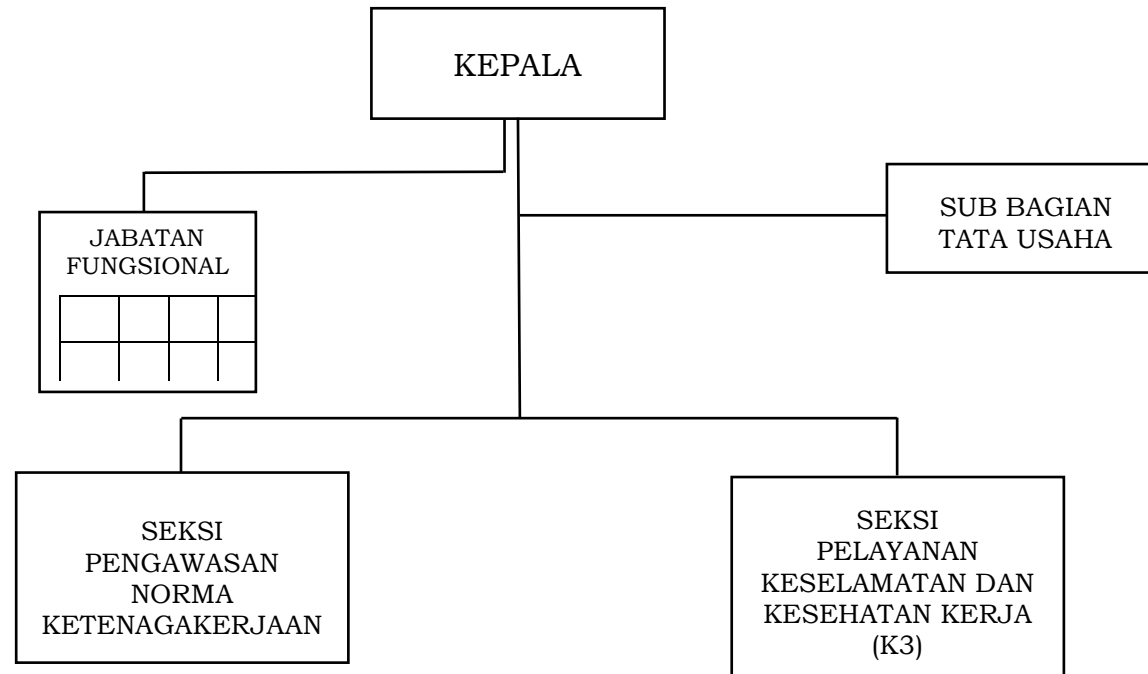

LAMPIRAN Ie : PERATURAN GUBERNUR NUSA TENGGARA BARAT
NOMOR 90 TAHUN 2022
TENTANG
PEMBENTUKAN, KEDUDUKAN, SUSUNAN ORGANISASI, TUGAS DAN FUNGSI SERTA TATA KERJA UNIT
PELAKSANA TEKNIS DINAS PADA DINAS-DINAS DAERAH DAN UNIT PELAKSANA TEKNIS BADAN PADA
BADAN-BADAN DAERAH PROVINSI NUSA TENGGARA BARAT

BAGAN STRUKTUR ORGANISASI BALAI LATIHAN KERJA DALAM DAN LUAR NEGERI NTB

GUBERNUR NUSA TENGGARA BARAT,

ttd

H. ZULKIEFLIMANSYAH

LAMPIRAN Ie : PERATURAN GUBERNUR NUSA TENGGARA BARAT
NOMOR 90 TAHUN 2022
TENTANG
PEMBENTUKAN, KEDUDUKAN, SUSUNAN ORGANISASI, TUGAS DAN FUNGSI SERTA TATA KERJA UNIT
PELAKSANA TEKNIS DINAS PADA DINAS-DINAS DAERAH DAN UNIT PELAKSANA TEKNIS BADAN PADA
BADAN-BADAN DAERAH PROVINSI NUSA TENGGARA BARAT

BAGAN STRUKTUR ORGANISASI UPTD BALAI PENGAWASAN KETENAGAKERJAAN DAN K3 PULAU LOMBOK

GUBERNUR NUSA TENGGARA BARAT,

ttd

H. ZULKIEFLIMANSYAH

LAMPIRAN Ie : PERATURAN GUBERNUR NUSA TENGGARA BARAT
NOMOR 90 TAHUN 2022
TENTANG
PEMBENTUKAN, KEDUDUKAN, SUSUNAN ORGANISASI, TUGAS DAN FUNGSI SERTA TATA KERJA UNIT
PELAKSANA TEKNIS DINAS PADA DINAS-DINAS DAERAH DAN UNIT PELAKSANA TEKNIS BADAN PADA
BADAN-BADAN DAERAH PROVINSI NUSA TENGGARA BARAT