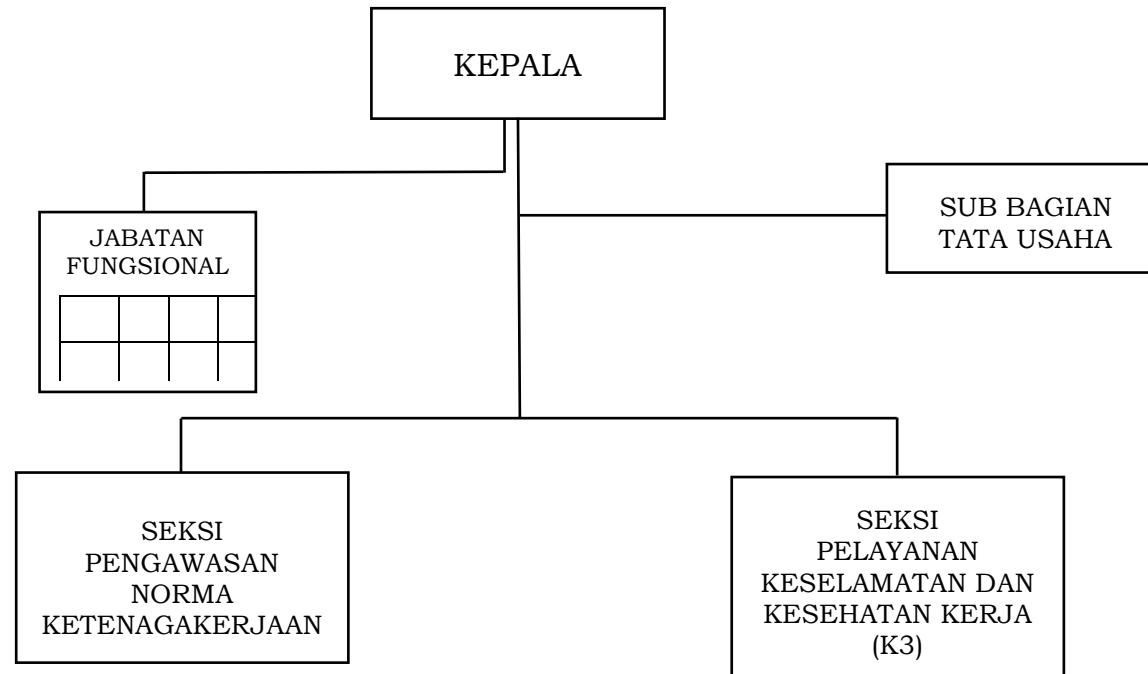

LAMPIRAN Ie : PERATURAN GUBERNUR NUSA TENGGARA BARAT
NOMOR 90 TAHUN 2022
TENTANG
PEMBENTUKAN, KEDUDUKAN, SUSUNAN ORGANISASI, TUGAS DAN FUNGSI SERTA TATA KERJA UNIT
PELAKSANA TEKNIS DINAS PADA DINAS-DINAS DAERAH DAN UNIT PELAKSANA TEKNIS BADAN PADA
BADAN-BADAN DAERAH PROVINSI NUSA TENGGARA BARAT

BAGAN STRUKTUR ORGANISASI BALAI LATIHAN KERJA DALAM DAN LUAR NEGERI NTB

GUBERNUR NUSA TENGGARA BARAT,

ttd

H. ZULKIEFLIMANSYAH

LAMPIRAN Ie : PERATURAN GUBERNUR NUSA TENGGARA BARAT
NOMOR 90 TAHUN 2022
TENTANG
PEMBENTUKAN, KEDUDUKAN, SUSUNAN ORGANISASI, TUGAS DAN FUNGSI SERTA TATA KERJA UNIT
PELAKSANA TEKNIS DINAS PADA DINAS-DINAS DAERAH DAN UNIT PELAKSANA TEKNIS BADAN PADA
BADAN-BADAN DAERAH PROVINSI NUSA TENGGARA BARAT

BAGAN STRUKTUR ORGANISASI UPTD BALAI PENGAWASAN KETENAGAKERJAAN DAN K3 PULAU LOMBOK

GUBERNUR NUSA TENGGARA BARAT,

ttd

H. ZULKIEFLIMANSYAH

LAMPIRAN Ie : PERATURAN GUBERNUR NUSA TENGGARA BARAT
NOMOR 90 TAHUN 2022
TENTANG
PEMBENTUKAN, KEDUDUKAN, SUSUNAN ORGANISASI, TUGAS DAN FUNGSI SERTA TATA KERJA UNIT
PELAKSANA TEKNIS DINAS PADA DINAS-DINAS DAERAH DAN UNIT PELAKSANA TEKNIS BADAN PADA
BADAN-BADAN DAERAH PROVINSI NUSA TENGGARA BARAT

BAGAN STRUKTUR ORGANISASI UPTD BALAI PENGAWASAN KETENAGAKERJAAN DAN K3 PULAU SUMBAWA

GUBERNUR NUSA TENGGARA BARAT,

ttd

H. ZULKIEFLIMANSYAH