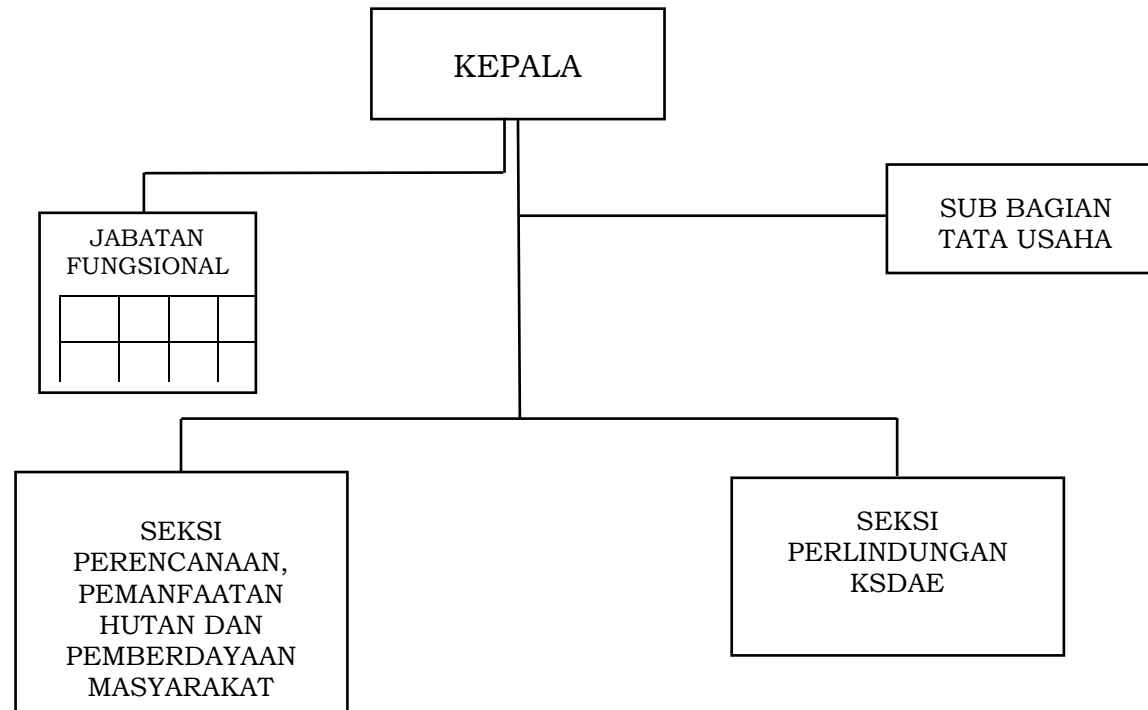

BAGAN STRUKTUR ORGANISASI UPTD BALAI KESATUAN PENGELOLAAN HUTAN AMPANG RIWO

GUBERNUR NUSA TENGGARA BARAT,

ttd

H. ZULKIEFLIMANSYAH

LAMPIRAN Ih : PERATURAN GUBERNUR NUSA TENGGARA BARAT
NOMOR 90 TAHUN 2022
TENTANG
PEMBENTUKAN, KEDUDUKAN, SUSUNAN ORGANISASI, TUGAS DAN FUNGSI SERTA TATA KERJA UNIT
PELAKSANA TEKNIS DINAS PADA DINAS-DINAS DAERAH DAN UNIT PELAKSANA TEKNIS BADAN PADA
BADAN-BADAN DAERAH PROVINSI NUSA TENGGARA BARAT

BAGAN STRUKTUR ORGANISASI UPTD BALAI KESATUAN PENGELOLAAN HUTAN MADAPANGGA, ROMPU,
WAWORADA

GUBERNUR NUSA TENGGARA BARAT,

ttd

H. ZULKIEFLIMANSYAH

LAMPIRAN Ih : PERATURAN GUBERNUR NUSA TENGGARA BARAT
NOMOR 90 TAHUN 2022
TENTANG
PEMBENTUKAN, KEDUDUKAN, SUSUNAN ORGANISASI, TUGAS DAN FUNGSI SERTA TATA KERJA UNIT
PELAKSANA TEKNIS DINAS PADA DINAS-DINAS DAERAH DAN UNIT PELAKSANA TEKNIS BADAN PADA
BADAN-BADAN DAERAH PROVINSI NUSA TENGGARA BARAT