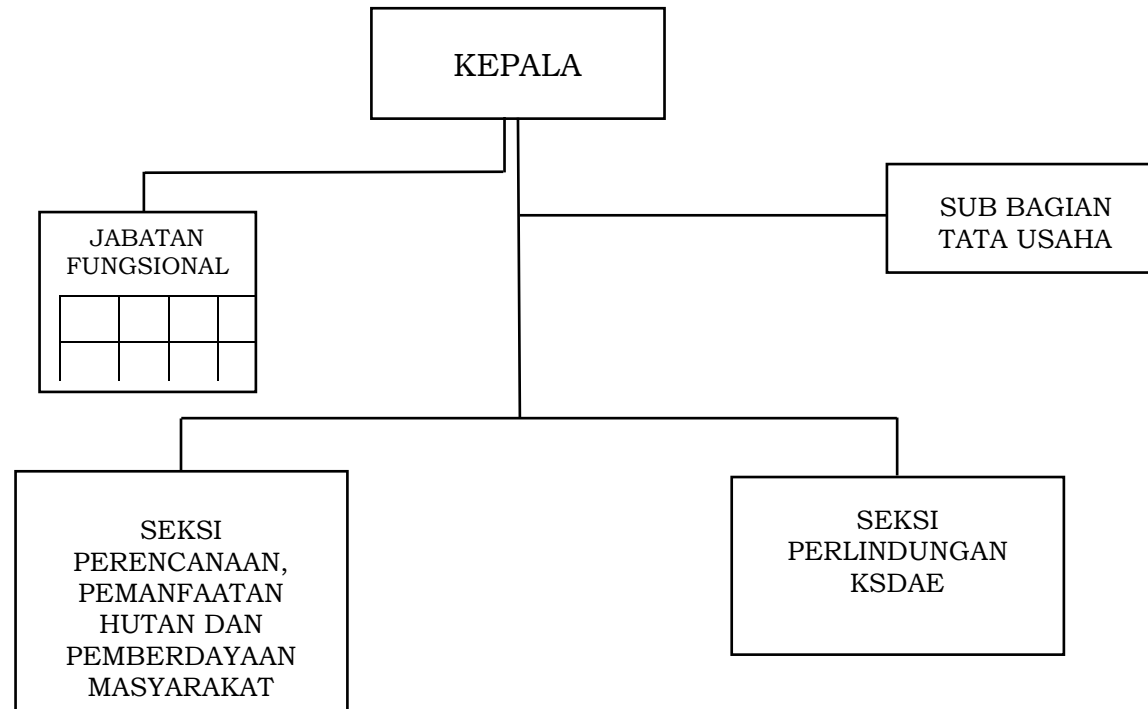

LAMPIRAN Ih : PERATURAN GUBERNUR NUSA TENGGARA BARAT
NOMOR 90 TAHUN 2022
TENTANG
PEMBENTUKAN, KEDUDUKAN, SUSUNAN ORGANISASI, TUGAS DAN FUNGSI SERTA TATA KERJA UNIT
PELAKSANA TEKNIS DINAS PADA DINAS-DINAS DAERAH DAN UNIT PELAKSANA TEKNIS BADAN PADA
BADAN-BADAN DAERAH PROVINSI NUSA TENGGARA BARAT

BAGAN STRUKTUR ORGANISASI UPTD BALAI KESATUAN PENGELOLAAN HUTAN SEJORONG MATAIYANG

GUBERNUR NUSA TENGGARA BARAT,

ttd

H. ZULKIEFLIMANSYAH