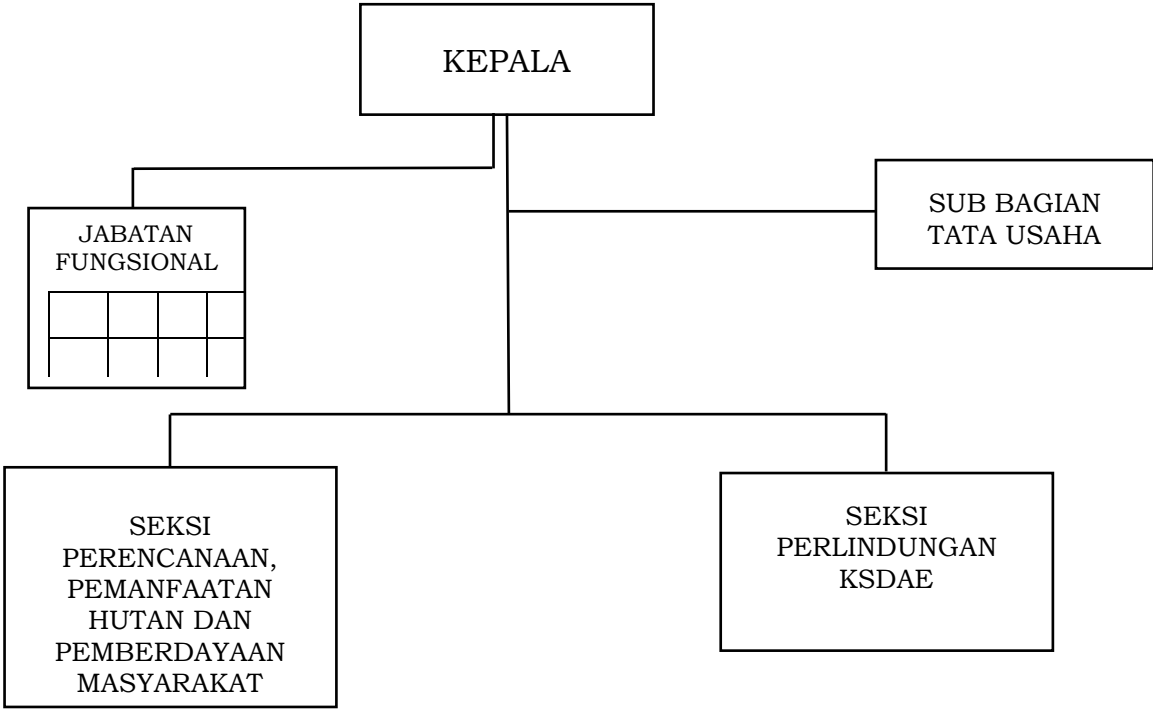

LAMPIRAN Ih : PERATURAN GUBERNUR NUSA TENGGARA BARAT
NOMOR 90 TAHUN 2022
TENTANG
PEMBENTUKAN, KEDUDUKAN, SUSUNAN ORGANISASI, TUGAS DAN FUNGSI SERTA TATA KERJA UNIT
PELAKSANA TEKNIS DINAS PADA DINAS-DINAS DAERAH DAN UNIT PELAKSANA TEKNIS BADAN PADA
BADAN-BADAN DAERAH PROVINSI NUSA TENGGARA BARAT

BAGAN STRUKTUR ORGANISASI UPTD BALAI KESATUAN PENGELOLAAN HUTAN RINJANI TIMUR

GUBERNUR NUSA TENGGARA BARAT,
ttd
H. ZULKIEFLIMANSYAH