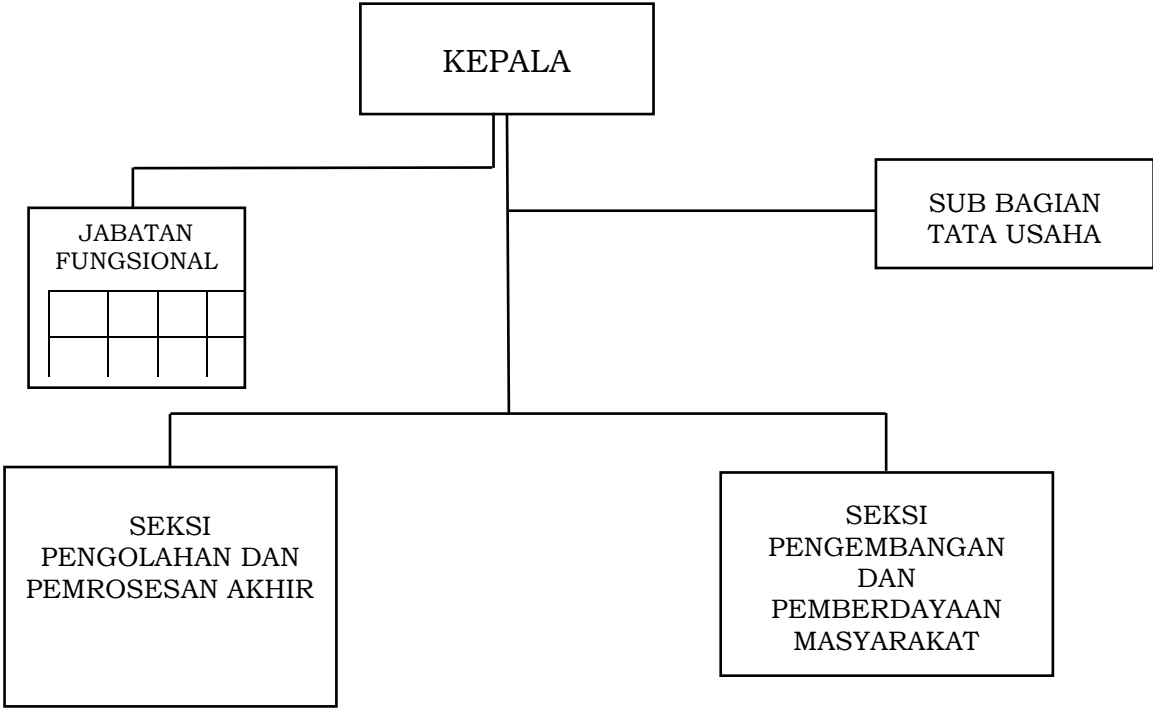

LAMPIRAN Ih : PERATURAN GUBERNUR NUSA TENGGARA BARAT
NOMOR 90 TAHUN 2022
TENTANG
PEMBENTUKAN, KEDUDUKAN, SUSUNAN ORGANISASI, TUGAS DAN FUNGSI SERTA TATA KERJA UNIT
PELAKSANA TEKNIS DINAS PADA DINAS-DINAS DAERAH DAN UNIT PELAKSANA TEKNIS BADAN PADA
BADAN-BADAN DAERAH PROVINSI NUSA TENGGARA BARAT

BAGAN STRUKTUR ORGANISASI TEMPAT PEMROSESAN
AKHIR (TPA) SAMPAH REGIONAL PROVINSI NTB

GUBERNUR NUSA TENGGARA BARAT,

ttd

H. ZULKIEFLIMANSYAH