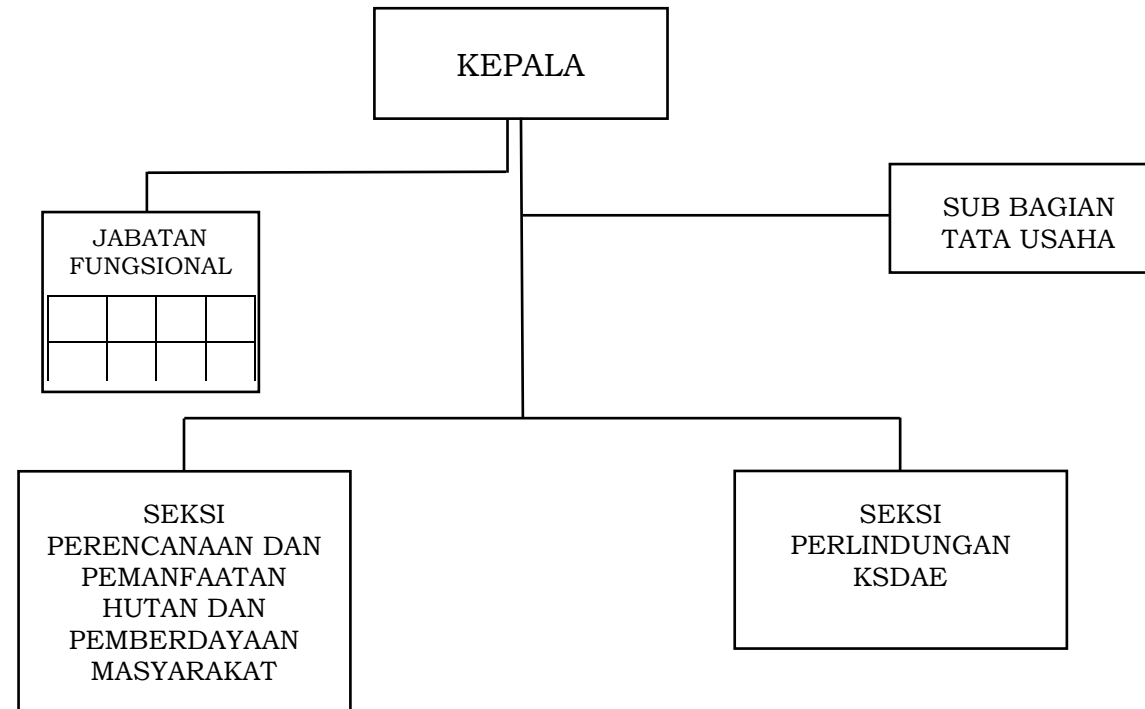

LAMPIRAN Ih : PERATURAN GUBERNUR NUSA TENGGARA BARAT
NOMOR 90 TAHUN 2022
TENTANG
PEMBENTUKAN, KEDUDUKAN, SUSUNAN ORGANISASI, TUGAS DAN FUNGSI SERTA TATA KERJA UNIT
PELAKSANA TEKNIS DINAS PADA DINAS-DINAS DAERAH DAN UNIT PELAKSANA TEKNIS BADAN PADA
BADAN-BADAN DAERAH PROVINSI NUSA TENGGARA BARAT

BAGAN STRUKTUR ORGANISASI UPTD BALAI LABORATORIUM LINGKUNGAN

GUBERNUR NUSA TENGGARA BARAT,
ttd
H. ZULKIEFLIMANSYAH

LAMPIRAN Ih

: PERATURAN GUBERNUR NUSA TENGGARA BARAT
NOMOR 90 TAHUN 2022
TENTANG
PEMBENTUKAN, KEDUDUKAN, SUSUNAN ORGANISASI, TUGAS DAN FUNGSI SERTA TATA KERJA UNIT
PELAKSANA TEKNIS DINAS PADA DINAS-DINAS DAERAH DAN UNIT PELAKSANA TEKNIS BADAN PADA
BADAN-BADAN DAERAH PROVINSI NUSA TENGGARA BARAT

BAGAN STRUKTUR ORGANISASI UPTD BALAI TAMAN HUTAN RAYA NURAKSA

GUBERNUR NUSA TENGGARA BARAT,

ttd

H. ZULKIEFLIMANSYAH

LAMPIRAN Ih : PERATURAN GUBERNUR NUSA TENGGARA BARAT
NOMOR 90 TAHUN 2022
TENTANG
PEMBENTUKAN, KEDUDUKAN, SUSUNAN ORGANISASI, TUGAS DAN FUNGSI SERTA TATA KERJA UNIT
PELAKSANA TEKNIS DINAS PADA DINAS-DINAS DAERAH DAN UNIT PELAKSANA TEKNIS BADAN PADA
BADAN-BADAN DAERAH PROVINSI NUSA TENGGARA BARAT

BAGAN STRUKTUR ORGANISASI TEMPAT PEMROSESAN
AKHIR (TPA) SAMPAH REGIONAL PROVINSI NTB

GUBERNUR NUSA TENGGARA BARAT,

ttd

H. ZULKIEFLIMANSYAH