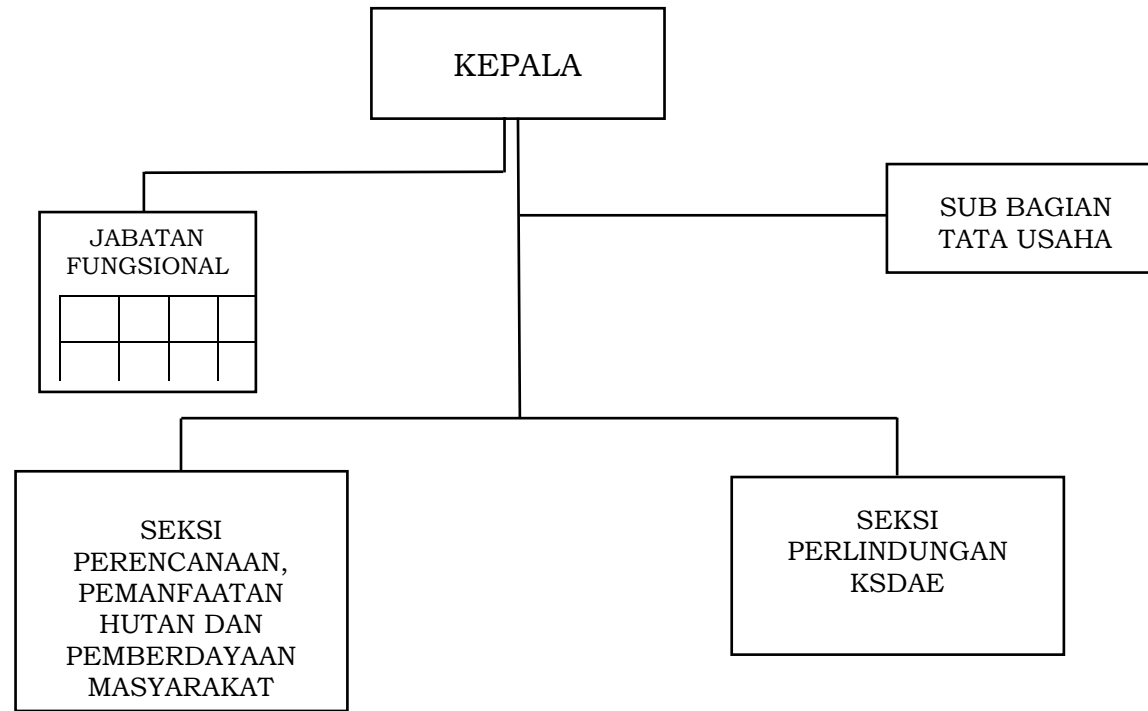

LAMPIRAN Ih : PERATURAN GUBERNUR NUSA TENGGARA BARAT
NOMOR 90 TAHUN 2022
TENTANG
PEMBENTUKAN, KEDUDUKAN, SUSUNAN ORGANISASI, TUGAS DAN FUNGSI SERTA TATA KERJA UNIT
PELAKSANA TEKNIS DINAS PADA DINAS-DINAS DAERAH DAN UNIT PELAKSANA TEKNIS BADAN PADA
BADAN-BADAN DAERAH PROVINSI NUSA TENGGARA BARAT

BAGAN STRUKTUR ORGANISASI UPTD BALAI KESATUAN PENGELOLAAN HUTAN MARIA DONGGOMASA

GUBERNUR NUSA TENGGARA BARAT,

ttd

H. ZULKIEFLIMANSYAH