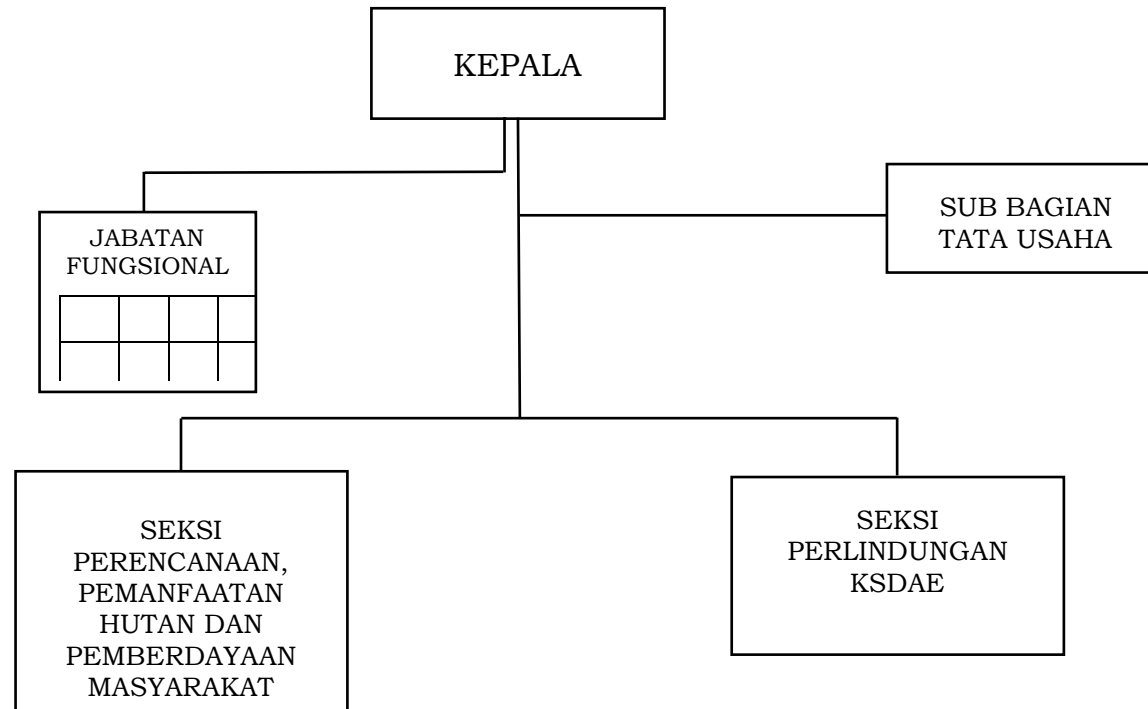

BAGAN STRUKTUR ORGANISASI UPTD BALAI KESATUAN PENGELOLAAN HUTAN ORONG TELU

GUBERNUR NUSA TENGGARA BARAT,

ttd

H. ZULKIEFLIMANSYAH

LAMPIRAN Ih : PERATURAN GUBERNUR NUSA TENGGARA BARAT
NOMOR 90 TAHUN 2022
TENTANG
PEMBENTUKAN, KEDUDUKAN, SUSUNAN ORGANISASI, TUGAS DAN FUNGSI SERTA TATA KERJA UNIT
PELAKSANA TEKNIS DINAS PADA DINAS-DINAS DAERAH DAN UNIT PELAKSANA TEKNIS BADAN PADA
BADAN-BADAN DAERAH PROVINSI NUSA TENGGARA BARAT

BAGAN STRUKTUR ORGANISASI UPTD BALAI KESATUAN PENGELOLAAN HUTAN AMPANG PLAMPANG

GUBERNUR NUSA TENGGARA BARAT,

ttd

H. ZULKIEFLIMANSYAH

LAMPIRAN Ih : PERATURAN GUBERNUR NUSA TENGGARA BARAT
NOMOR 90 TAHUN 2022
TENTANG
PEMBENTUKAN, KEDUDUKAN, SUSUNAN ORGANISASI, TUGAS DAN FUNGSI SERTA TATA KERJA UNIT
PELAKSANA TEKNIS DINAS PADA DINAS-DINAS DAERAH DAN UNIT PELAKSANA TEKNIS BADAN PADA
BADAN-BADAN DAERAH PROVINSI NUSA TENGGARA BARAT

BAGAN STRUKTUR ORGANISASI TEMPAT PEMROSESAN
AKHIR (TPA) SAMPAH REGIONAL PROVINSI NTB

GUBERNUR NUSA TENGGARA BARAT,

ttd

H. ZULKIEFLIMANSYAH