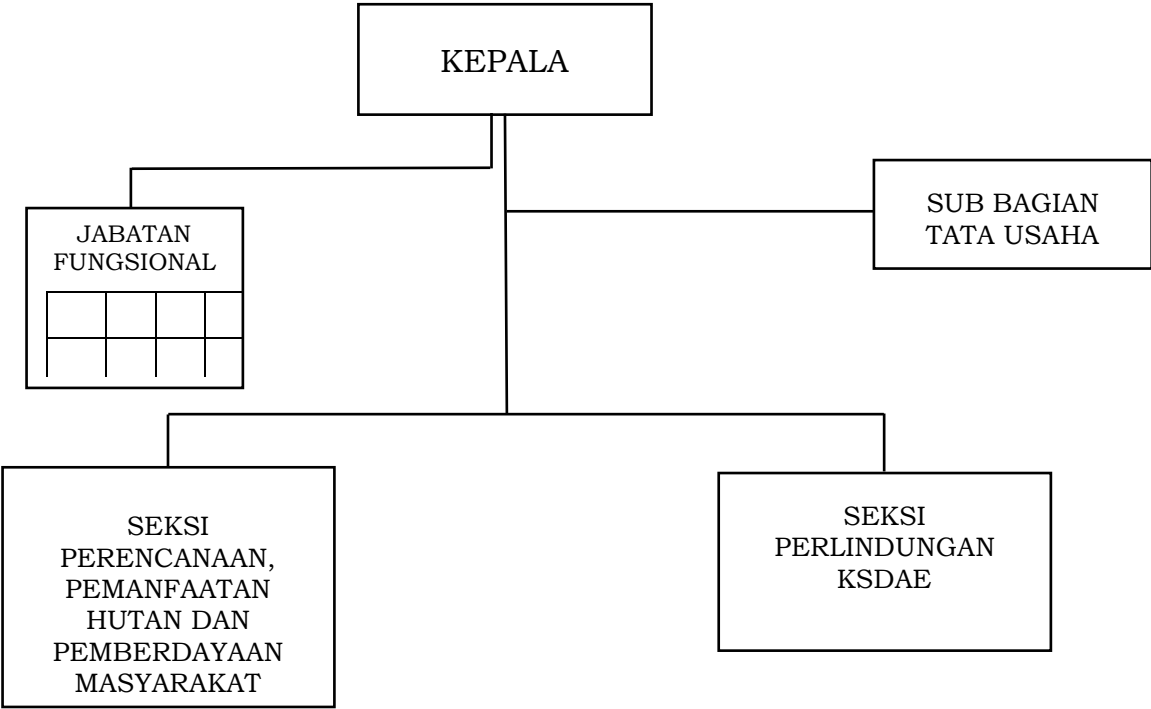

BAGAN STRUKTUR ORGANISASI UPTD BALAI KESATUAN PENGELOLAAN HUTAN SEJORONG MATAIYANG

GUBERNUR NUSA TENGGARA BARAT,

ttd

H. ZULKIEFLIMANSYAH

LAMPIRAN Ih : PERATURAN GUBERNUR NUSA TENGGARA BARAT
NOMOR 90 TAHUN 2022
TENTANG
PEMBENTUKAN, KEDUDUKAN, SUSUNAN ORGANISASI, TUGAS DAN FUNGSI SERTA TATA KERJA UNIT
PELAKSANA TEKNIS DINAS PADA DINAS-DINAS DAERAH DAN UNIT PELAKSANA TEKNIS BADAN PADA
BADAN-BADAN DAERAH PROVINSI NUSA TENGGARA BARAT

BAGAN STRUKTUR ORGANISASI UPTD BALAI KESATUAN PENGELOLAAN HUTAN TAMBORA

GUBERNUR NUSA TENGGARA BARAT,
ttd
H. ZULKIEFLIMANSYAH

LAMPIRAN Ih : PERATURAN GUBERNUR NUSA TENGGARA BARAT
NOMOR 90 TAHUN 2022
TENTANG
PEMBENTUKAN, KEDUDUKAN, SUSUNAN ORGANISASI, TUGAS DAN FUNGSI SERTA TATA KERJA UNIT
PELAKSANA TEKNIS DINAS PADA DINAS-DINAS DAERAH DAN UNIT PELAKSANA TEKNIS BADAN PADA
BADAN-BADAN DAERAH PROVINSI NUSA TENGGARA BARAT