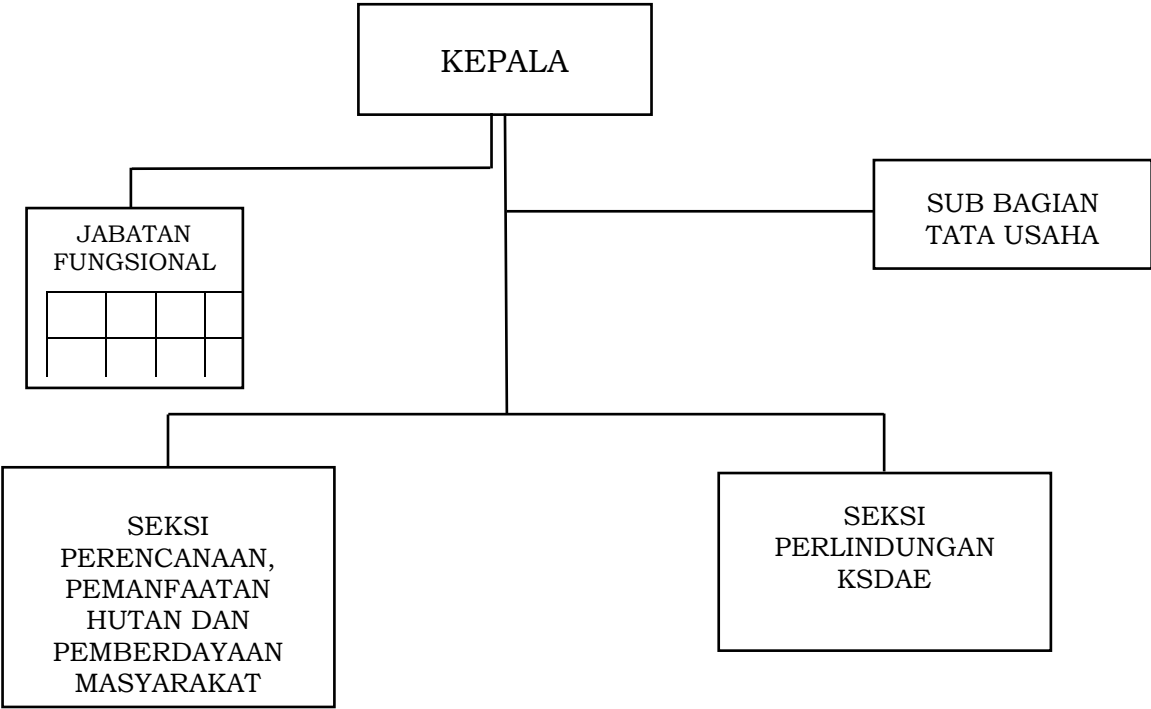

LAMPIRAN Ih : PERATURAN GUBERNUR NUSA TENGGARA BARAT
NOMOR 90 TAHUN 2022
TENTANG
PEMBENTUKAN, KEDUDUKAN, SUSUNAN ORGANISASI, TUGAS DAN FUNGSI SERTA TATA KERJA UNIT
PELAKSANA TEKNIS DINAS PADA DINAS-DINAS DAERAH DAN UNIT PELAKSANA TEKNIS BADAN PADA
BADAN-BADAN DAERAH PROVINSI NUSA TENGGARA BARAT

BAGAN STRUKTUR ORGANISASI UPTD BALAI KESATUAN PENGELOLAAN HUTAN RINJANI BARAT

GUBERNUR NUSA TENGGARA BARAT,

ttd

H. ZULKIEFLIMANSYAH