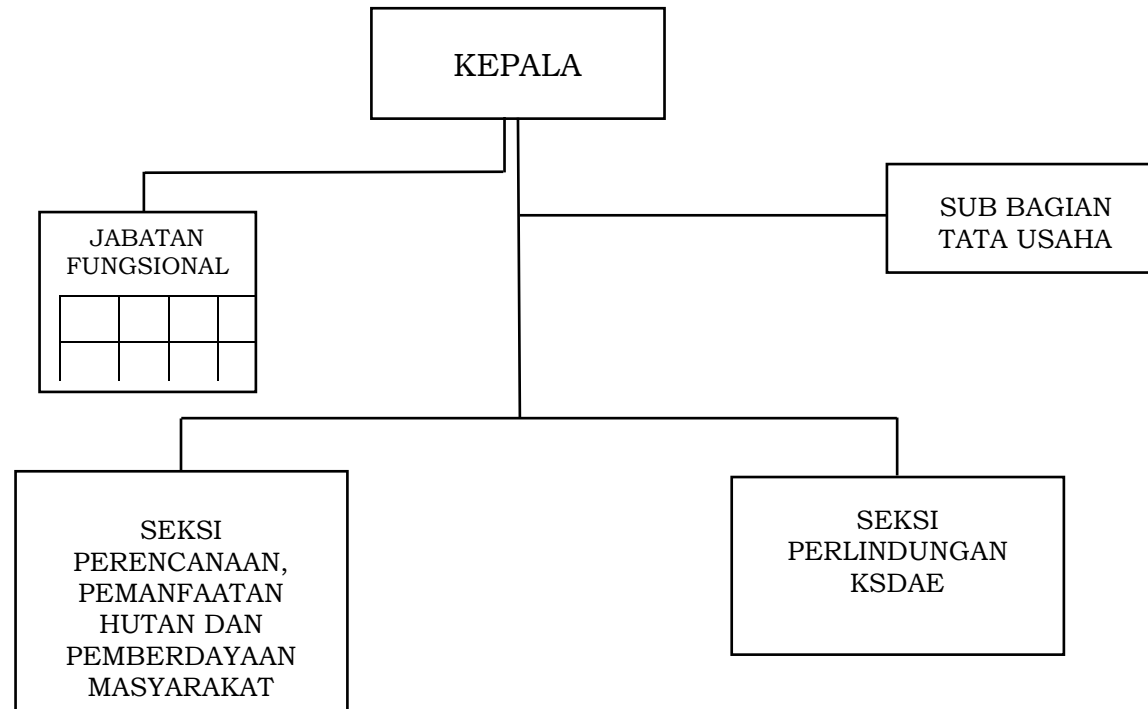

BAGAN STRUKTUR ORGANISASI UPTD BALAI LABORATORIUM LINGKUNGAN

GUBERNUR NUSA TENGGARA BARAT,
ttd
H. ZULKIEFLIMANSYAH

LAMPIRAN Ih

: PERATURAN GUBERNUR NUSA TENGGARA BARAT
NOMOR 90 TAHUN 2022
TENTANG
PEMBENTUKAN, KEDUDUKAN, SUSUNAN ORGANISASI, TUGAS DAN FUNGSI SERTA TATA KERJA UNIT
PELAKSANA TEKNIS DINAS PADA DINAS-DINAS DAERAH DAN UNIT PELAKSANA TEKNIS BADAN PADA
BADAN-BADAN DAERAH PROVINSI NUSA TENGGARA BARAT

BAGAN STRUKTUR ORGANISASI UPTD BALAI TAMAN HUTAN RAYA NURAKSA

GUBERNUR NUSA TENGGARA BARAT,

ttd

H. ZULKIEFLIMANSYAH

LAMPIRAN Ih : PERATURAN GUBERNUR NUSA TENGGARA BARAT
NOMOR 90 TAHUN 2022
TENTANG
PEMBENTUKAN, KEDUDUKAN, SUSUNAN ORGANISASI, TUGAS DAN FUNGSI SERTA TATA KERJA UNIT
PELAKSANA TEKNIS DINAS PADA DINAS-DINAS DAERAH DAN UNIT PELAKSANA TEKNIS BADAN PADA
BADAN-BADAN DAERAH PROVINSI NUSA TENGGARA BARAT

BAGAN STRUKTUR ORGANISASI UPTD BALAI KESATUAN PENGELOLAAN HUTAN ORONG TELU

GUBERNUR NUSA TENGGARA BARAT,

ttd

H. ZULKIEFLIMANSYAH

LAMPIRAN Ih : PERATURAN GUBERNUR NUSA TENGGARA BARAT
NOMOR 90 TAHUN 2022
TENTANG
PEMBENTUKAN, KEDUDUKAN, SUSUNAN ORGANISASI, TUGAS DAN FUNGSI SERTA TATA KERJA UNIT
PELAKSANA TEKNIS DINAS PADA DINAS-DINAS DAERAH DAN UNIT PELAKSANA TEKNIS BADAN PADA
BADAN-BADAN DAERAH PROVINSI NUSA TENGGARA BARAT

BAGAN STRUKTUR ORGANISASI TEMPAT PEMROSESAN
AKHIR (TPA) SAMPAH REGIONAL PROVINSI NTB

GUBERNUR NUSA TENGGARA BARAT,

ttd

H. ZULKIEFLIMANSYAH