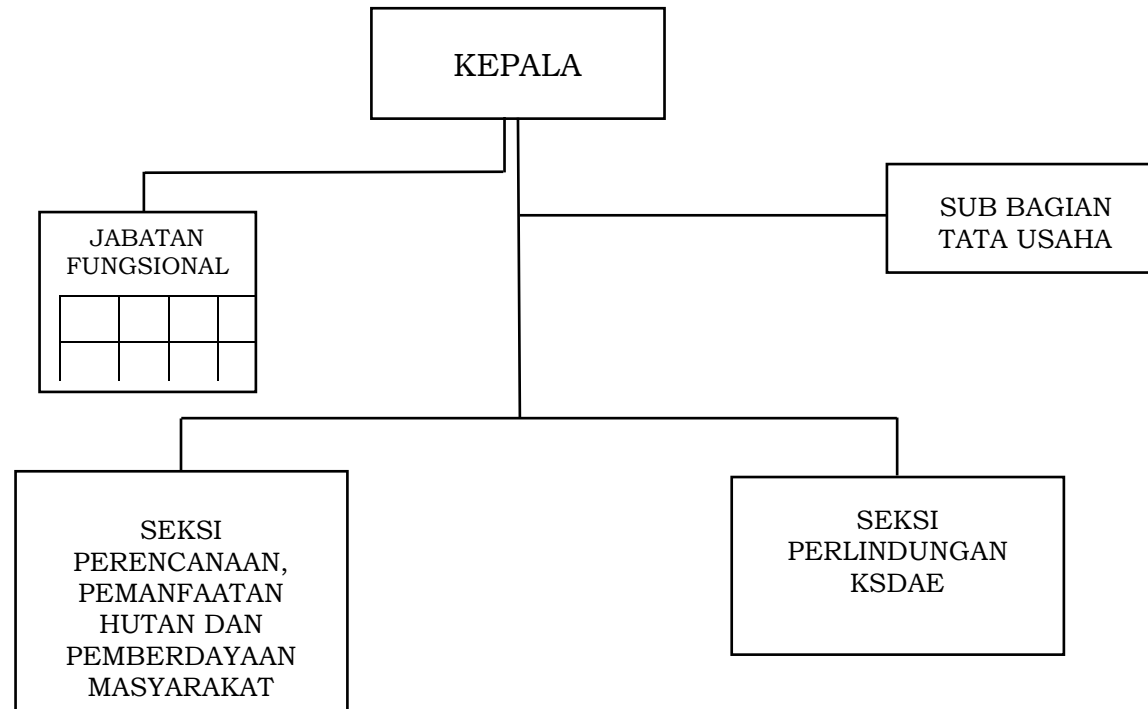

LAMPIRAN Ih : PERATURAN GUBERNUR NUSA TENGGARA BARAT
NOMOR 90 TAHUN 2022
TENTANG
PEMBENTUKAN, KEDUDUKAN, SUSUNAN ORGANISASI, TUGAS DAN FUNGSI SERTA TATA KERJA UNIT
PELAKSANA TEKNIS DINAS PADA DINAS-DINAS DAERAH DAN UNIT PELAKSANA TEKNIS BADAN PADA
BADAN-BADAN DAERAH PROVINSI NUSA TENGGARA BARAT

BAGAN STRUKTUR ORGANISASI UPTD BALAI KESATUAN PENGELOLAAN HUTAN PELANGAN TASTURA

GUBERNUR NUSA TENGGARA BARAT,

ttd

H. ZULKIEFLIMANSYAH