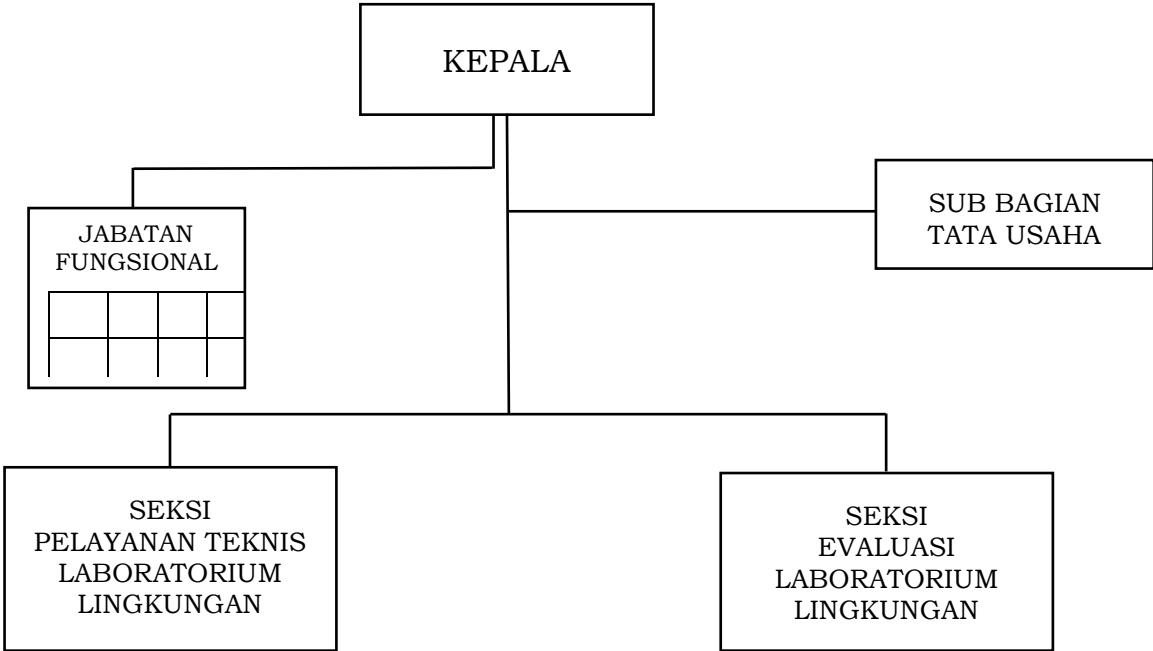

LAMPIRAN Ih : PERATURAN GUBERNUR NUSA TENGGARA BARAT
NOMOR 90 TAHUN 2022
TENTANG
PEMBENTUKAN, KEDUDUKAN, SUSUNAN ORGANISASI, TUGAS DAN FUNGSI SERTA TATA KERJA UNIT
PELAKSANA TEKNIS DINAS PADA DINAS-DINAS DAERAH DAN UNIT PELAKSANA TEKNIS BADAN PADA
BADAN-BADAN DAERAH PROVINSI NUSA TENGGARA BARAT

BAGAN STRUKTUR ORGANISASI UPTD BALAI LABORATORIUM LINGKUNGAN

GUBERNUR NUSA TENGGARA BARAT,
ttd
H. ZULKIEFLIMANSYAH

LAMPIRAN Ih

: PERATURAN GUBERNUR NUSA TENGGARA BARAT
NOMOR 90 TAHUN 2022
TENTANG
PEMBENTUKAN, KEDUDUKAN, SUSUNAN ORGANISASI, TUGAS DAN FUNGSI SERTA TATA KERJA UNIT
PELAKSANA TEKNIS DINAS PADA DINAS-DINAS DAERAH DAN UNIT PELAKSANA TEKNIS BADAN PADA
BADAN-BADAN DAERAH PROVINSI NUSA TENGGARA BARAT

BAGAN STRUKTUR ORGANISASI TEMPAT PEMROSESAN
AKHIR (TPA) SAMPAH REGIONAL PROVINSI NTB

GUBERNUR NUSA TENGGARA BARAT,

ttd

H. ZULKIEFLIMANSYAH