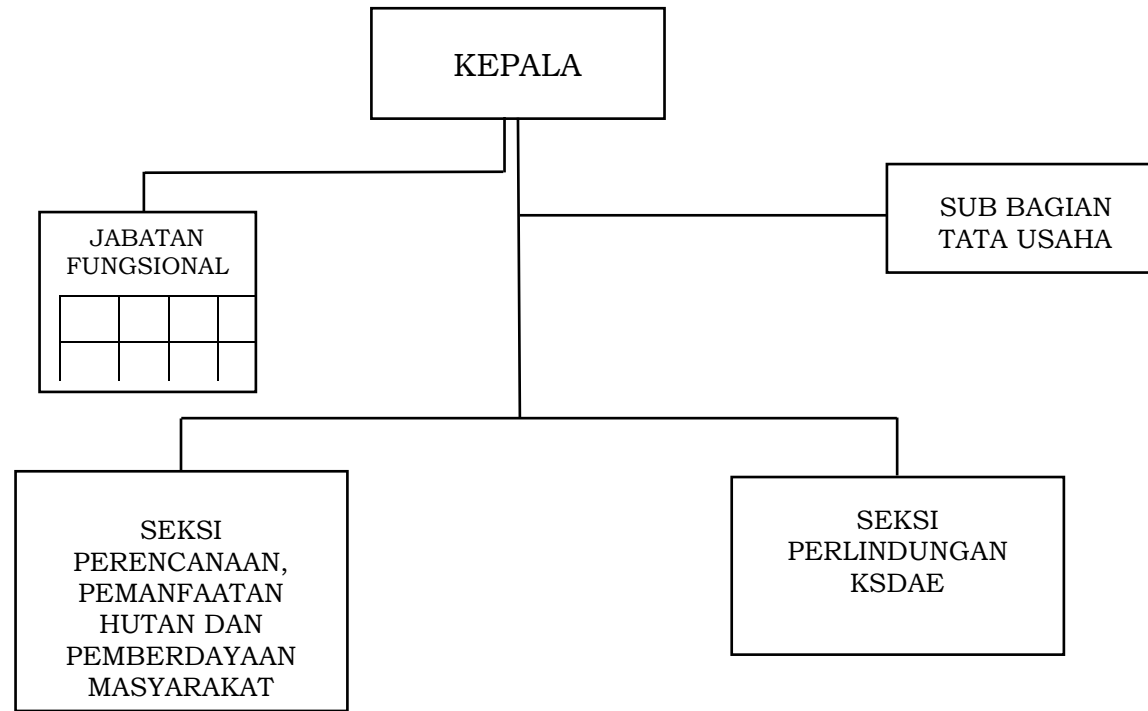

LAMPIRAN Ih : PERATURAN GUBERNUR NUSA TENGGARA BARAT
NOMOR 90 TAHUN 2022
TENTANG
PEMBENTUKAN, KEDUDUKAN, SUSUNAN ORGANISASI, TUGAS DAN FUNGSI SERTA TATA KERJA UNIT
PELAKSANA TEKNIS DINAS PADA DINAS-DINAS DAERAH DAN UNIT PELAKSANA TEKNIS BADAN PADA
BADAN-BADAN DAERAH PROVINSI NUSA TENGGARA BARAT

BAGAN STRUKTUR ORGANISASI UPTD BALAI KESATUAN PENGELOLAAN HUTAN BATU LANTEH

GUBERNUR NUSA TENGGARA BARAT,

ttd

H. ZULKIEFLIMANSYAH