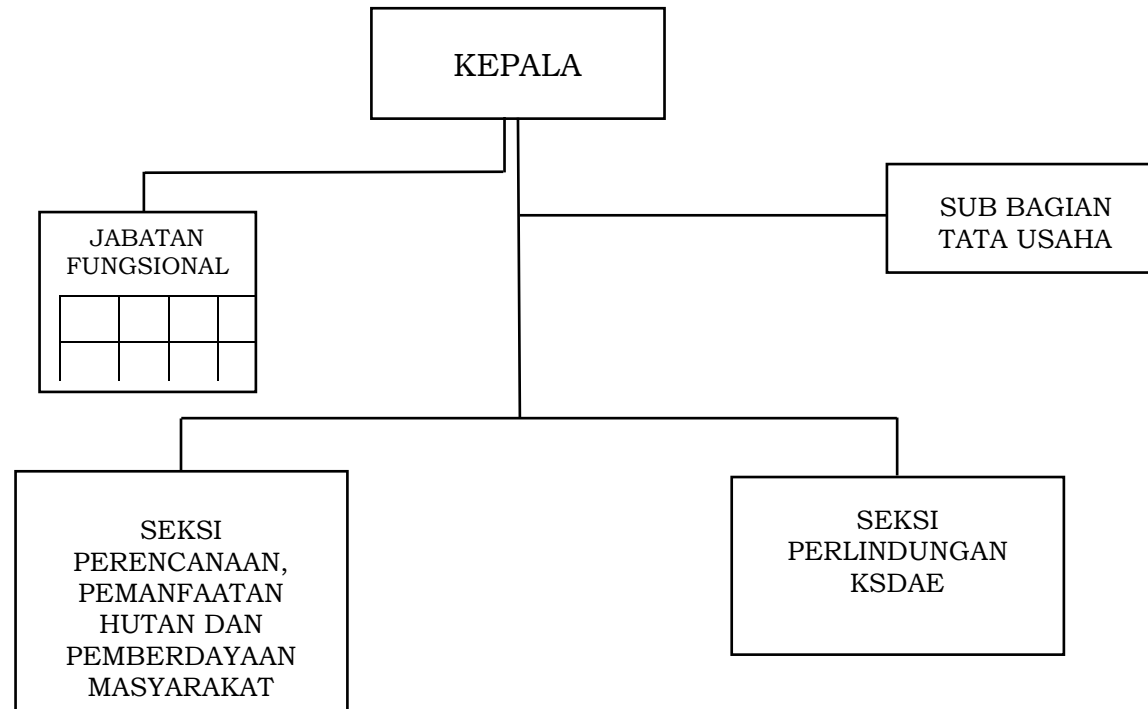

LAMPIRAN Ih : PERATURAN GUBERNUR NUSA TENGGARA BARAT
NOMOR 90 TAHUN 2022
TENTANG
PEMBENTUKAN, KEDUDUKAN, SUSUNAN ORGANISASI, TUGAS DAN FUNGSI SERTA TATA KERJA UNIT
PELAKSANA TEKNIS DINAS PADA DINAS-DINAS DAERAH DAN UNIT PELAKSANA TEKNIS BADAN PADA
BADAN-BADAN DAERAH PROVINSI NUSA TENGGARA BARAT

BAGAN STRUKTUR ORGANISASI UPTD BALAI KESATUAN PENGELOLAAN HUTAN TOFO PAJO SOROMANDI

GUBERNUR NUSA TENGGARA BARAT,

ttd

H. ZULKIEFLIMANSYAH