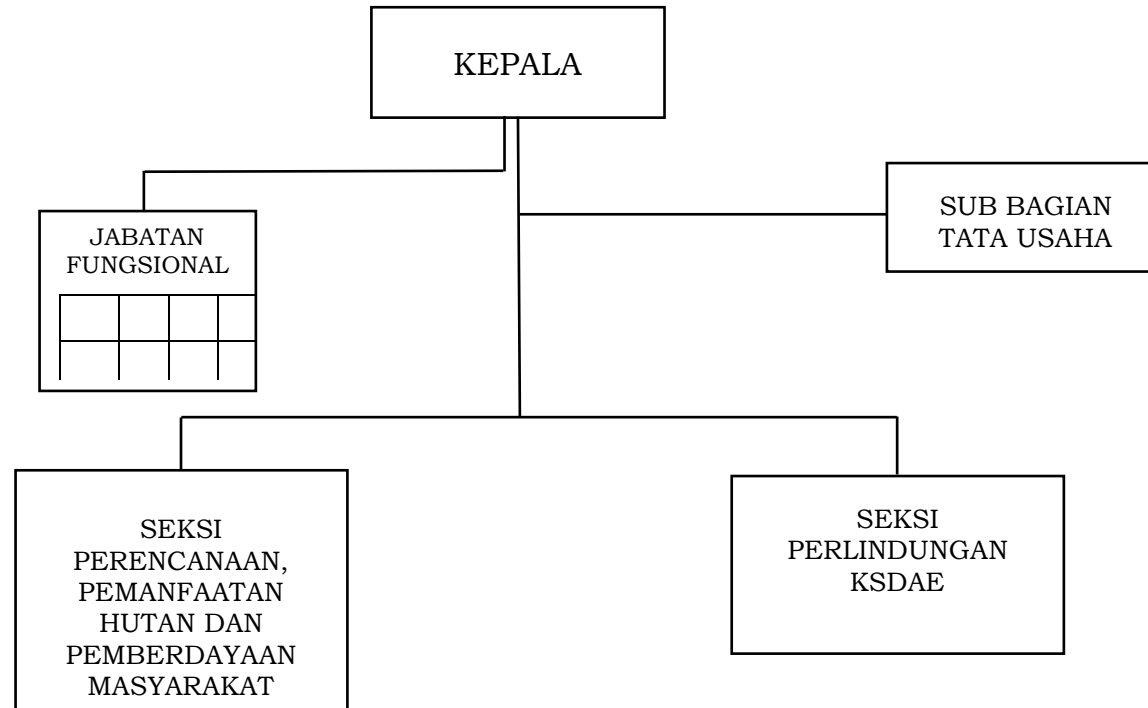

LAMPIRAN Ih : PERATURAN GUBERNUR NUSA TENGGARA BARAT
NOMOR 90 TAHUN 2022
TENTANG
PEMBENTUKAN, KEDUDUKAN, SUSUNAN ORGANISASI, TUGAS DAN FUNGSI SERTA TATA KERJA UNIT
PELAKSANA TEKNIS DINAS PADA DINAS-DINAS DAERAH DAN UNIT PELAKSANA TEKNIS BADAN PADA
BADAN-BADAN DAERAH PROVINSI NUSA TENGGARA BARAT

BAGAN STRUKTUR ORGANISASI UPTD BALAI KESATUAN PENGELOLAAN HUTAN BRANG REA PUCAK NGENGAS

GUBERNUR NUSA TENGGARA BARAT,

ttd

H. ZULKIEFLIMANSYAH