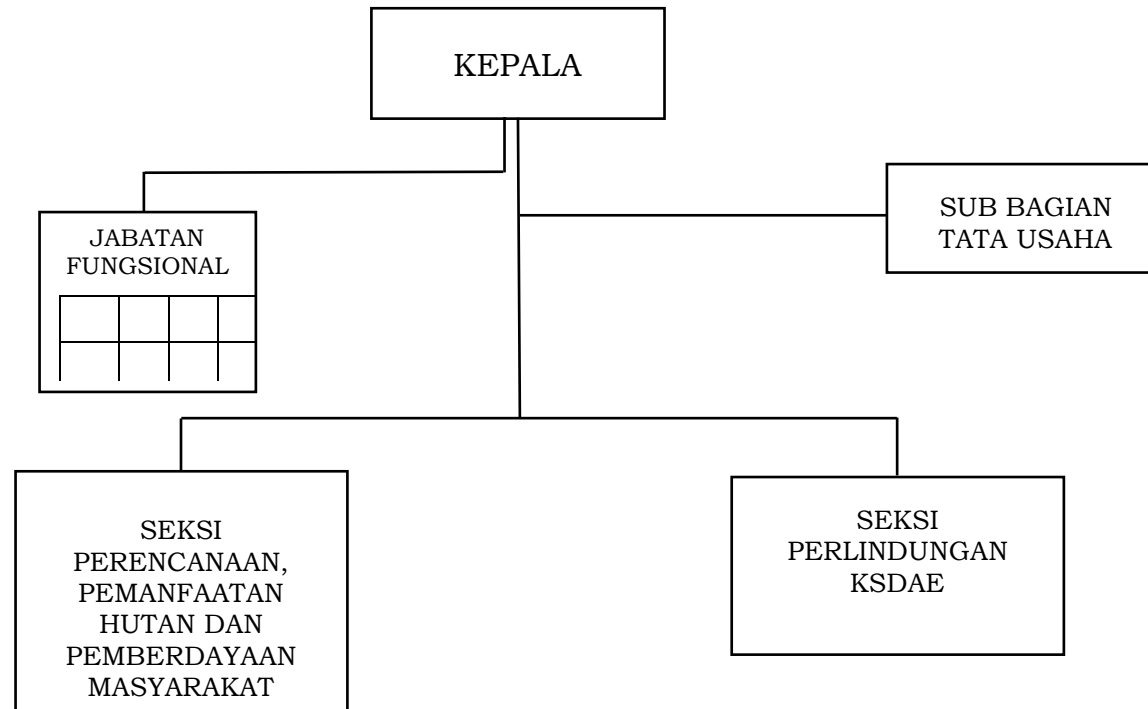

BAGAN STRUKTUR ORGANISASI UPTD BALAI KESATUAN PENGELOLAAN HUTAN AMPANG PLAMPANG

GUBERNUR NUSA TENGGARA BARAT,

ttd

H. ZULKIEFLIMANSYAH

LAMPIRAN Ih : PERATURAN GUBERNUR NUSA TENGGARA BARAT
NOMOR 90 TAHUN 2022
TENTANG
PEMBENTUKAN, KEDUDUKAN, SUSUNAN ORGANISASI, TUGAS DAN FUNGSI SERTA TATA KERJA UNIT
PELAKSANA TEKNIS DINAS PADA DINAS-DINAS DAERAH DAN UNIT PELAKSANA TEKNIS BADAN PADA
BADAN-BADAN DAERAH PROVINSI NUSA TENGGARA BARAT

BAGAN STRUKTUR ORGANISASI UPTD BALAI KESATUAN PENGELOLAAN HUTAN AMPANG RIWO

GUBERNUR NUSA TENGGARA BARAT,

ttd

H. ZULKIEFLIMANSYAH

LAMPIRAN Ih : PERATURAN GUBERNUR NUSA TENGGARA BARAT
NOMOR 90 TAHUN 2022
TENTANG
PEMBENTUKAN, KEDUDUKAN, SUSUNAN ORGANISASI, TUGAS DAN FUNGSI SERTA TATA KERJA UNIT
PELAKSANA TEKNIS DINAS PADA DINAS-DINAS DAERAH DAN UNIT PELAKSANA TEKNIS BADAN PADA
BADAN-BADAN DAERAH PROVINSI NUSA TENGGARA BARAT

BAGAN STRUKTUR ORGANISASI TEMPAT PEMROSESAN
AKHIR (TPA) SAMPAH REGIONAL PROVINSI NTB

GUBERNUR NUSA TENGGARA BARAT,

ttd

H. ZULKIEFLIMANSYAH