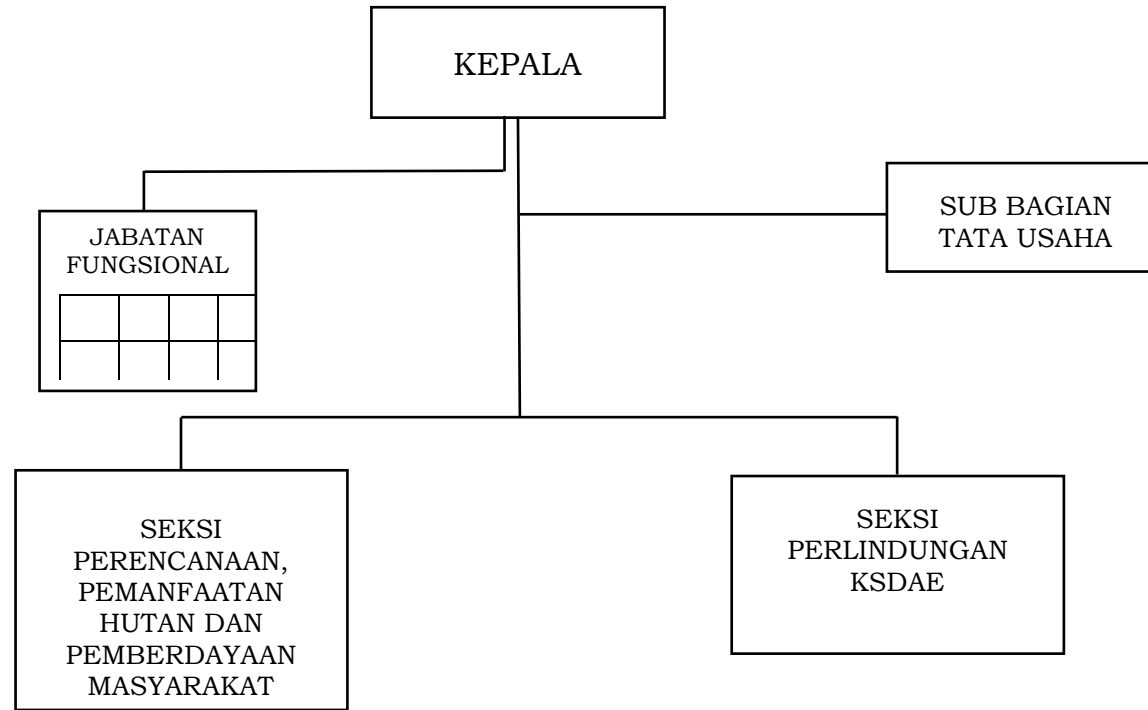

LAMPIRAN Ih : PERATURAN GUBERNUR NUSA TENGGARA BARAT
NOMOR 90 TAHUN 2022
TENTANG
PEMBENTUKAN, KEDUDUKAN, SUSUNAN ORGANISASI, TUGAS DAN FUNGSI SERTA TATA KERJA UNIT
PELAKSANA TEKNIS DINAS PADA DINAS-DINAS DAERAH DAN UNIT PELAKSANA TEKNIS BADAN PADA
BADAN-BADAN DAERAH PROVINSI NUSA TENGGARA BARAT

BAGAN STRUKTUR ORGANISASI UPTD BALAI KESATUAN PENGELOLAAN HUTAN ROPANG

GUBERNUR NUSA TENGGARA BARAT,

ttd

H. ZULKIEFLIMANSYAH