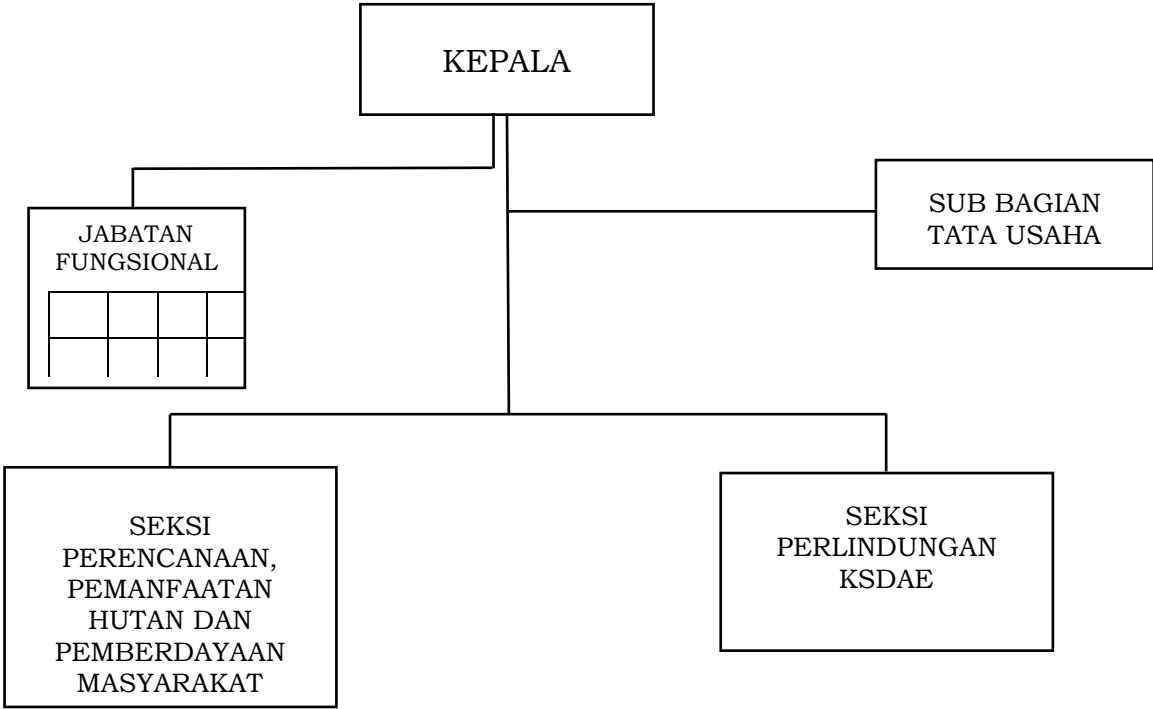

LAMPIRAN Ih : PERATURAN GUBERNUR NUSA TENGGARA BARAT
NOMOR 90 TAHUN 2022
TENTANG
PEMBENTUKAN, KEDUDUKAN, SUSUNAN ORGANISASI, TUGAS DAN FUNGSI SERTA TATA KERJA UNIT
PELAKSANA TEKNIS DINAS PADA DINAS-DINAS DAERAH DAN UNIT PELAKSANA TEKNIS BADAN PADA
BADAN-BADAN DAERAH PROVINSI NUSA TENGGARA BARAT

BAGAN STRUKTUR ORGANISASI UPTD BALAI KESATUAN PENGELOLAAN HUTAN BRANG BEH

GUBERNUR NUSA TENGGARA BARAT,

ttd

H. ZULKIEFLIMANSYAH