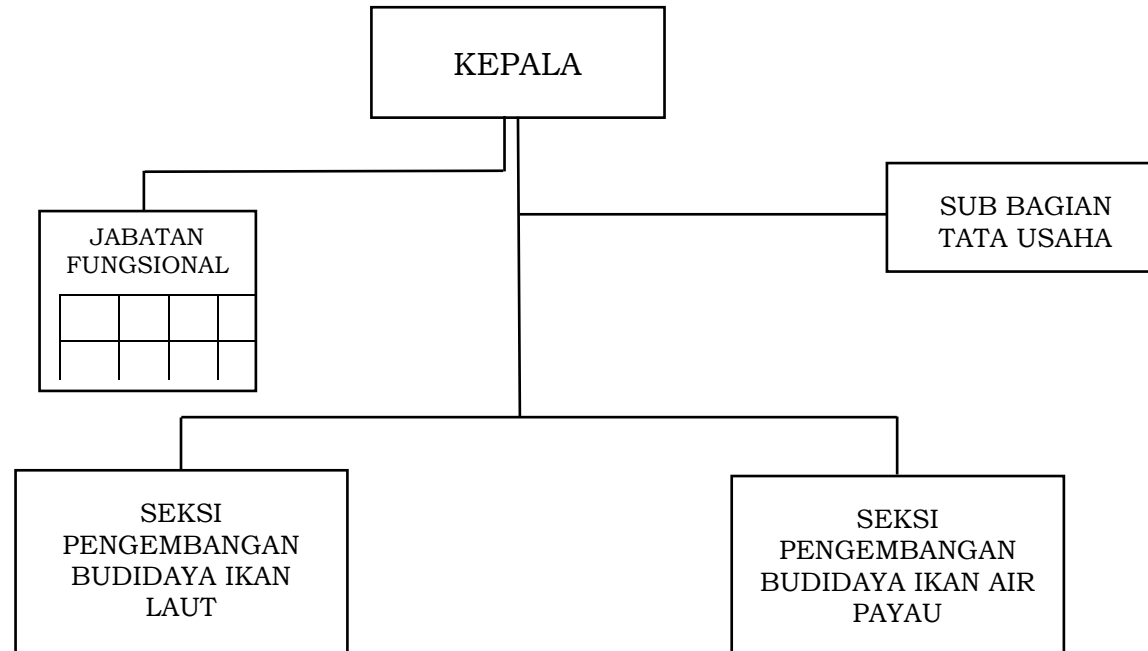

BAGAN STRUKTUR ORGANISASI PELABUHAN PERIKANAN LABUHAN LOMBOK

GUBERNUR NUSA TENGGARA BARAT,

ttd

H. ZULKIEFLIMANSYAH

LAMPIRAN Ij

: PERATURAN GUBERNUR NUSA TENGGARA BARAT
NOMOR 90 TAHUN 2022
TENTANG
PEMBENTUKAN, KEDUDUKAN, SUSUNAN ORGANISASI, TUGAS DAN FUNGSI SERTA TATA KERJA UNIT
PELAKSANA TEKNIS DINAS PADA DINAS-DINAS DAERAH DAN UNIT PELAKSANA TEKNIS BADAN PADA
BADAN-BADAN DAERAH PROVINSI NUSA TENGGARA BARAT

BAGAN STRUKTUR ORGANISASI UPTD PELABUHAN PERIKANAN TELUK SANTONG

GUBERNUR NUSA TENGGARA BARAT,

ttd

H. ZULKIEFLIMANSYAH

LAMPIRAN Ij

: PERATURAN GUBERNUR NUSA TENGGARA BARAT
NOMOR 90 TAHUN 2022
TENTANG
PEMBENTUKAN, KEDUDUKAN, SUSUNAN ORGANISASI, TUGAS DAN FUNGSI SERTA TATA KERJA UNIT
PELAKSANA TEKNIS DINAS PADA DINAS-DINAS DAERAH DAN UNIT PELAKSANA TEKNIS BADAN PADA
BADAN-BADAN DAERAH PROVINSI NUSA TENGGARA BARAT

BAGAN STRUKTUR ORGANISASI UPTD BALAI LABORATORIUM PENGUJIAN DAN PENERAPAN MUTU HASIL
PERIKANAN DAN KELAUTAN MATARAM

GUBERNUR NUSA TENGGARA BARAT,

ttd

H. ZULKIEFLIMANSYAH

LAMPIRAN Ij

: PERATURAN GUBERNUR NUSA TENGGARA BARAT
NOMOR 90 TAHUN 2022
TENTANG
PEMBENTUKAN, KEDUDUKAN, SUSUNAN ORGANISASI, TUGAS DAN FUNGSI SERTA TATA KERJA UNIT
PELAKSANA TEKNIS DINAS PADA DINAS-DINAS DAERAH DAN UNIT PELAKSANA TEKNIS BADAN PADA
BADAN-BADAN DAERAH PROVINSI NUSA TENGGARA BARAT

BAGAN STRUKTUR ORGANISASI UPTD BALAI PENGEMBANGAN BUDIDAYA PERIKANAN PANTAI SEKOTONG

GUBERNUR NUSA TENGGARA BARAT,

ttd

H. ZULKIEFLIMANSYAH

LAMPIRAN Ij

: PERATURAN GUBERNUR NUSA TENGGARA BARAT
NOMOR 90 TAHUN 2022
TENTANG
PEMBENTUKAN, KEDUDUKAN, SUSUNAN ORGANISASI, TUGAS DAN FUNGSI SERTA TATA KERJA UNIT
PELAKSANA TEKNIS DINAS PADA DINAS-DINAS DAERAH DAN UNIT PELAKSANA TEKNIS BADAN PADA
BADAN-BADAN DAERAH PROVINSI NUSA TENGGARA BARAT