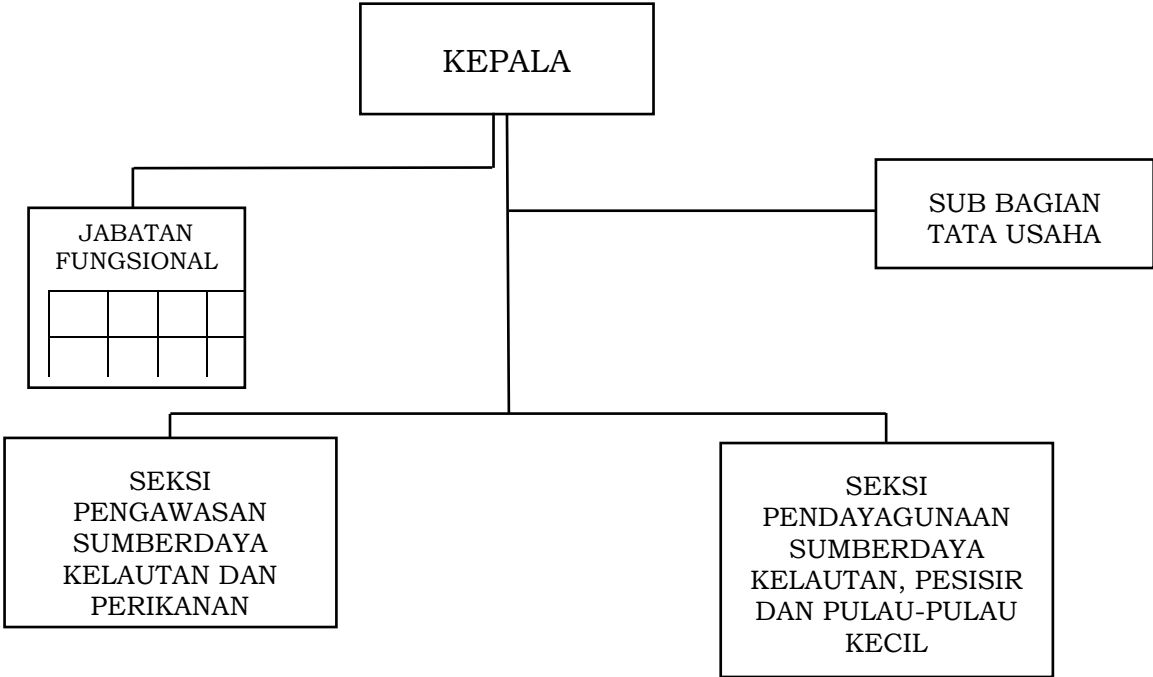

LAMPIRAN Ij : PERATURAN GUBERNUR NUSA TENGGARA BARAT
NOMOR 90 TAHUN 2022
TENTANG
PEMBENTUKAN, KEDUDUKAN, SUSUNAN ORGANISASI, TUGAS DAN FUNGSI SERTA TATA KERJA UNIT
PELAKSANA TEKNIS DINAS PADA DINAS-DINAS DAERAH DAN UNIT PELAKSANA TEKNIS BADAN PADA
BADAN-BADAN DAERAH PROVINSI NUSA TENGGARA BARAT

BAGAN STRUKTUR ORGANISASI BALAI PENGELOLAAN SUMBERDAYA KELAUTAN DAN PERIKANAN WILAYAH BIMA-DOMPU

GUBERNUR NUSA TENGGARA BARAT,

ttd

H. ZULKIEFLIMANSYAH