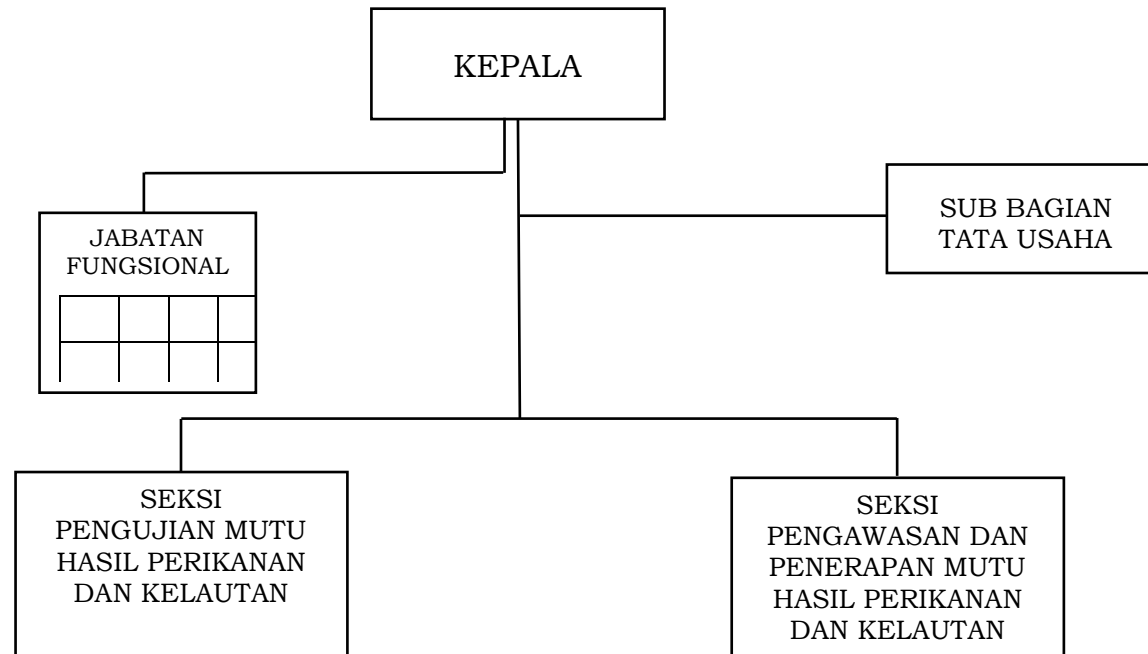

BAGAN STRUKTUR ORGANISASI PELABUHAN PERIKANAN LABUHAN LOMBOK

GUBERNUR NUSA TENGGARA BARAT,

ttd

H. ZULKIEFLIMANSYAH

LAMPIRAN Ij

: PERATURAN GUBERNUR NUSA TENGGARA BARAT
NOMOR 90 TAHUN 2022
TENTANG
PEMBENTUKAN, KEDUDUKAN, SUSUNAN ORGANISASI, TUGAS DAN FUNGSI SERTA TATA KERJA UNIT
PELAKSANA TEKNIS DINAS PADA DINAS-DINAS DAERAH DAN UNIT PELAKSANA TEKNIS BADAN PADA
BADAN-BADAN DAERAH PROVINSI NUSA TENGGARA BARAT

BAGAN STRUKTUR ORGANISASI UPTD PELABUHAN PERIKANAN TELUK SANTONG

GUBERNUR NUSA TENGGARA BARAT,

ttd

H. ZULKIEFLIMANSYAH

LAMPIRAN Ij

: PERATURAN GUBERNUR NUSA TENGGARA BARAT
NOMOR 90 TAHUN 2022
TENTANG
PEMBENTUKAN, KEDUDUKAN, SUSUNAN ORGANISASI, TUGAS DAN FUNGSI SERTA TATA KERJA UNIT
PELAKSANA TEKNIS DINAS PADA DINAS-DINAS DAERAH DAN UNIT PELAKSANA TEKNIS BADAN PADA
BADAN-BADAN DAERAH PROVINSI NUSA TENGGARA BARAT

BAGAN STRUKTUR ORGANISASI UPTD BALAI LABORATORIUM PENGUJIAN DAN PENERAPAN MUTU HASIL
PERIKANAN DAN KELAUTAN MATARAM

GUBERNUR NUSA TENGGARA BARAT,

ttd

H. ZULKIEFLIMANSYAH

LAMPIRAN Ij

: PERATURAN GUBERNUR NUSA TENGGARA BARAT
NOMOR 90 TAHUN 2022
TENTANG
PEMBENTUKAN, KEDUDUKAN, SUSUNAN ORGANISASI, TUGAS DAN FUNGSI SERTA TATA KERJA UNIT
PELAKSANA TEKNIS DINAS PADA DINAS-DINAS DAERAH DAN UNIT PELAKSANA TEKNIS BADAN PADA
BADAN-BADAN DAERAH PROVINSI NUSA TENGGARA BARAT