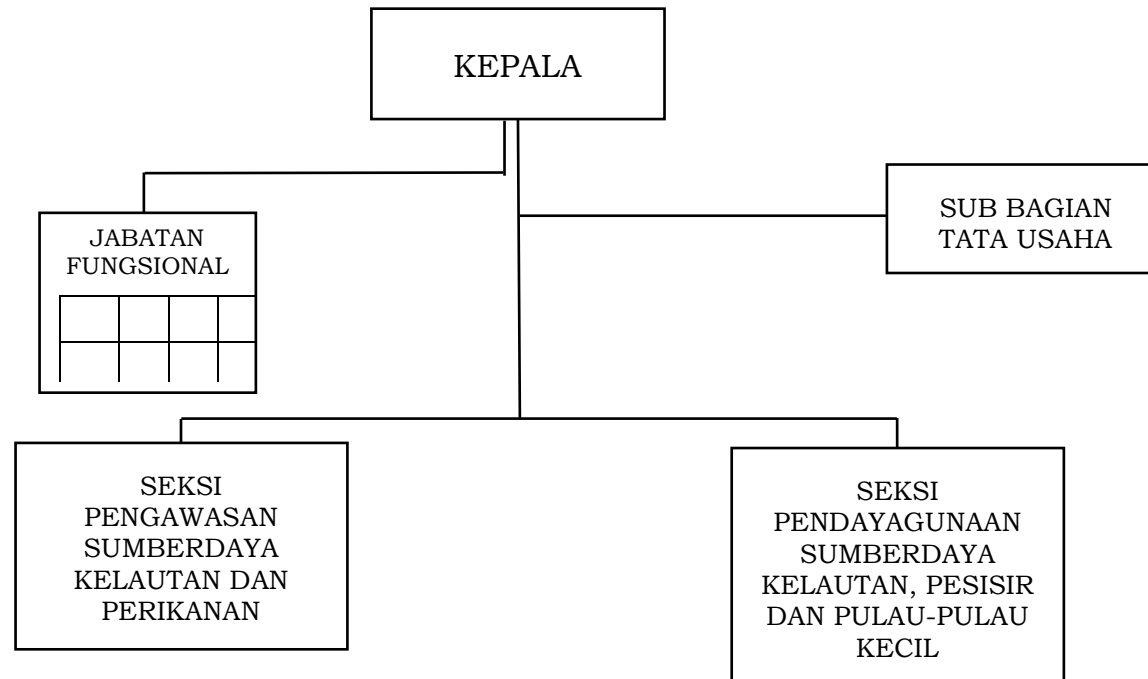

BAGAN STRUKTUR ORGANISASI UPTD BALAI PENGEMBANGAN BUDIDAYA PERIKANAN PANTAI SEKOTONG

GUBERNUR NUSA TENGGARA BARAT,

ttd

H. ZULKIEFLIMANSYAH

LAMPIRAN Ij

: PERATURAN GUBERNUR NUSA TENGGARA BARAT
NOMOR 90 TAHUN 2022
TENTANG
PEMBENTUKAN, KEDUDUKAN, SUSUNAN ORGANISASI, TUGAS DAN FUNGSI SERTA TATA KERJA UNIT
PELAKSANA TEKNIS DINAS PADA DINAS-DINAS DAERAH DAN UNIT PELAKSANA TEKNIS BADAN PADA
BADAN-BADAN DAERAH PROVINSI NUSA TENGGARA BARAT

BAGAN STRUKTUR ORGANISASI BALAI PENGEMBANGAN BUDIDAYA LAUT DAN PAYAU LABUAN LALAR

GUBERNUR NUSA TENGGARA BARAT,

ttd

H. ZULKIEFLIMANSYAH

LAMPIRAN Ij

: PERATURAN GUBERNUR NUSA TENGGARA BARAT
NOMOR 90 TAHUN 2022
TENTANG
PEMBENTUKAN, KEDUDUKAN, SUSUNAN ORGANISASI, TUGAS DAN FUNGSI SERTA TATA KERJA UNIT
PELAKSANA TEKNIS DINAS PADA DINAS-DINAS DAERAH DAN UNIT PELAKSANA TEKNIS BADAN PADA
BADAN-BADAN DAERAH PROVINSI NUSA TENGGARA BARAT

BAGAN STRUKTUR ORGANISASI BALAI PENGELOLAAN SUMBERDAYA KELAUTAN DAN PERIKANAN WILAYAH
LOMBOK

GUBERNUR NUSA TENGGARA BARAT,

ttd

H. ZULKIEFLIMANSYAH

LAMPIRAN Ij

: PERATURAN GUBERNUR NUSA TENGGARA BARAT
NOMOR 90 TAHUN 2022
TENTANG
PEMBENTUKAN, KEDUDUKAN, SUSUNAN ORGANISASI, TUGAS DAN FUNGSI SERTA TATA KERJA UNIT
PELAKSANA TEKNIS DINAS PADA DINAS-DINAS DAERAH DAN UNIT PELAKSANA TEKNIS BADAN PADA
BADAN-BADAN DAERAH PROVINSI NUSA TENGGARA BARAT