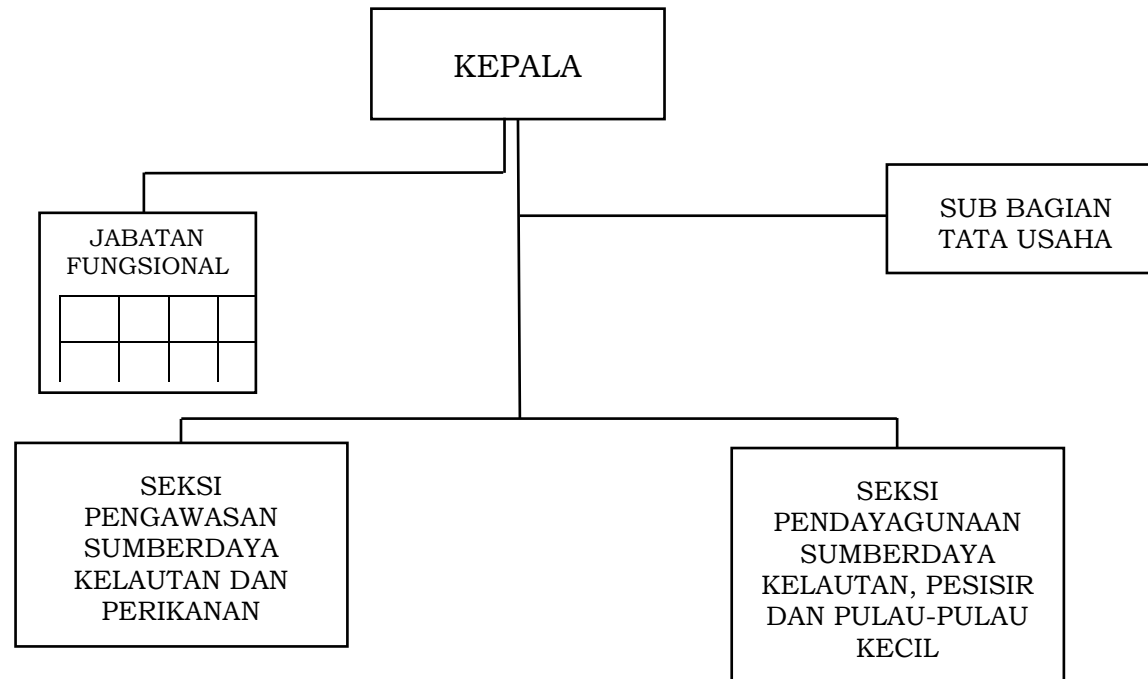

LAMPIRAN Ij

: PERATURAN GUBERNUR NUSA TENGGARA BARAT
NOMOR 90 TAHUN 2022
TENTANG
PEMBENTUKAN, KEDUDUKAN, SUSUNAN ORGANISASI, TUGAS DAN FUNGSI SERTA TATA KERJA UNIT
PELAKSANA TEKNIS DINAS PADA DINAS-DINAS DAERAH DAN UNIT PELAKSANA TEKNIS BADAN PADA
BADAN-BADAN DAERAH PROVINSI NUSA TENGGARA BARAT

BAGAN STRUKTUR ORGANISASI BALAI PENGELOLAAN SUMBERDAYA KELAUTAN DAN PERIKANAN WILAYAH
SUMBAWA-SUMBAWA BARAT

GUBERNUR NUSA TENGGARA BARAT,

ttd

H. ZULKIEFLIMANSYAH