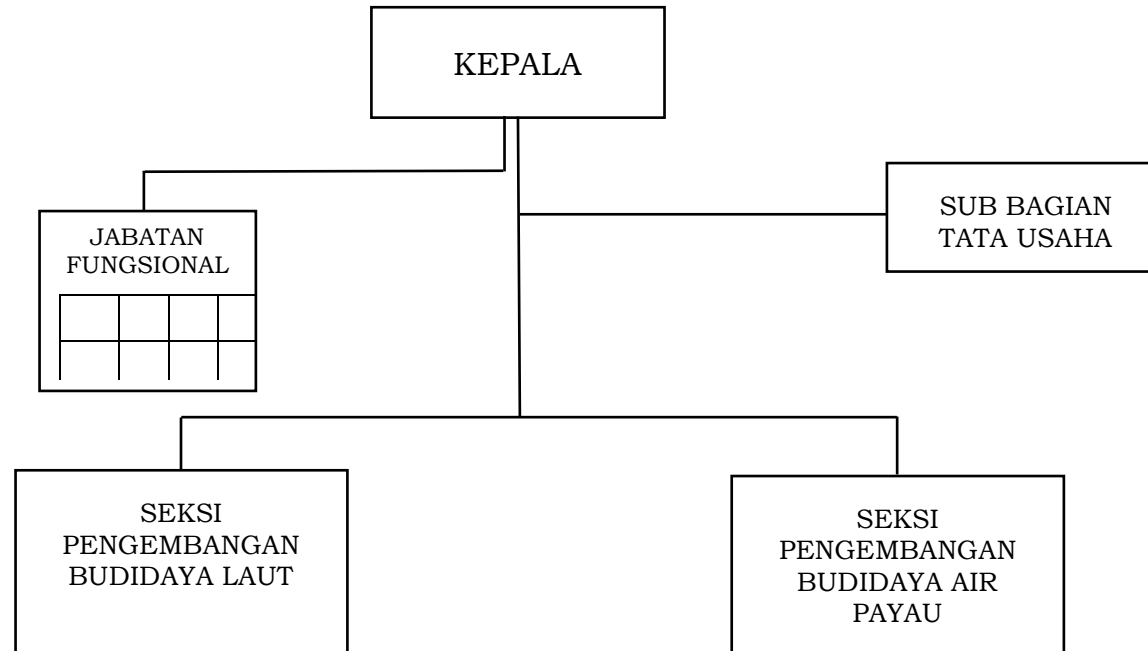

BAGAN STRUKTUR ORGANISASI UPTD PELABUHAN PERIKANAN TELUK SANTONG

GUBERNUR NUSA TENGGARA BARAT,

ttd

H. ZULKIEFLIMANSYAH

LAMPIRAN Ij

: PERATURAN GUBERNUR NUSA TENGGARA BARAT
NOMOR 90 TAHUN 2022
TENTANG
PEMBENTUKAN, KEDUDUKAN, SUSUNAN ORGANISASI, TUGAS DAN FUNGSI SERTA TATA KERJA UNIT
PELAKSANA TEKNIS DINAS PADA DINAS-DINAS DAERAH DAN UNIT PELAKSANA TEKNIS BADAN PADA
BADAN-BADAN DAERAH PROVINSI NUSA TENGGARA BARAT

BAGAN STRUKTUR ORGANISASI UPTD BALAI LABORATORIUM PENGUJIAN DAN PENERAPAN MUTU HASIL
PERIKANAN DAN KELAUTAN MATARAM

GUBERNUR NUSA TENGGARA BARAT,

ttd

H. ZULKIEFLIMANSYAH

LAMPIRAN Ij

: PERATURAN GUBERNUR NUSA TENGGARA BARAT
NOMOR 90 TAHUN 2022
TENTANG
PEMBENTUKAN, KEDUDUKAN, SUSUNAN ORGANISASI, TUGAS DAN FUNGSI SERTA TATA KERJA UNIT
PELAKSANA TEKNIS DINAS PADA DINAS-DINAS DAERAH DAN UNIT PELAKSANA TEKNIS BADAN PADA
BADAN-BADAN DAERAH PROVINSI NUSA TENGGARA BARAT

BAGAN STRUKTUR ORGANISASI UPTD BALAI PENGEMBANGAN BUDIDAYA PERIKANAN PANTAI SEKOTONG

GUBERNUR NUSA TENGGARA BARAT,

ttd

H. ZULKIEFLIMANSYAH

LAMPIRAN Ij

: PERATURAN GUBERNUR NUSA TENGGARA BARAT
NOMOR 90 TAHUN 2022
TENTANG
PEMBENTUKAN, KEDUDUKAN, SUSUNAN ORGANISASI, TUGAS DAN FUNGSI SERTA TATA KERJA UNIT
PELAKSANA TEKNIS DINAS PADA DINAS-DINAS DAERAH DAN UNIT PELAKSANA TEKNIS BADAN PADA
BADAN-BADAN DAERAH PROVINSI NUSA TENGGARA BARAT

BAGAN STRUKTUR ORGANISASI BALAI PENGEMBANGAN BUDIDAYA LAUT DAN PAYAU LABUAN LALAR

GUBERNUR NUSA TENGGARA BARAT,

ttd

H. ZULKIEFLIMANSYAH

LAMPIRAN Ij

: PERATURAN GUBERNUR NUSA TENGGARA BARAT
NOMOR 90 TAHUN 2022
TENTANG
PEMBENTUKAN, KEDUDUKAN, SUSUNAN ORGANISASI, TUGAS DAN FUNGSI SERTA TATA KERJA UNIT
PELAKSANA TEKNIS DINAS PADA DINAS-DINAS DAERAH DAN UNIT PELAKSANA TEKNIS BADAN PADA
BADAN-BADAN DAERAH PROVINSI NUSA TENGGARA BARAT