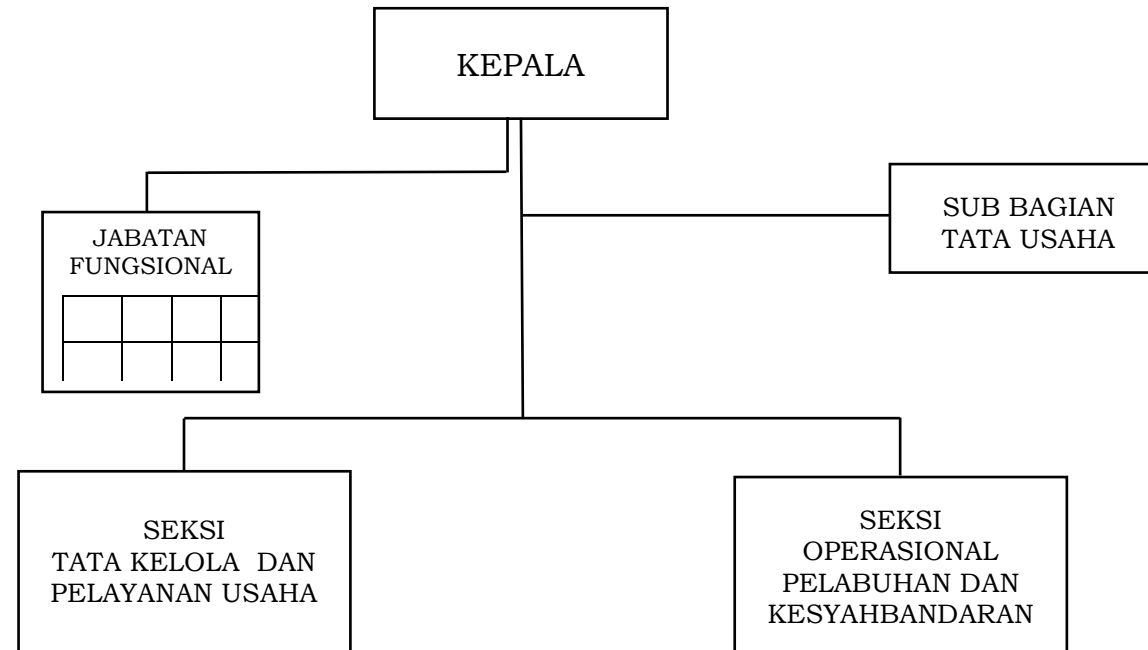

LAMPIRAN Ij

: PERATURAN GUBERNUR NUSA TENGGARA BARAT
NOMOR 90 TAHUN 2022
TENTANG
PEMBENTUKAN, KEDUDUKAN, SUSUNAN ORGANISASI, TUGAS DAN FUNGSI SERTA TATA KERJA UNIT
PELAKSANA TEKNIS DINAS PADA DINAS-DINAS DAERAH DAN UNIT PELAKSANA TEKNIS BADAN PADA
BADAN-BADAN DAERAH PROVINSI NUSA TENGGARA BARAT

BAGAN STRUKTUR ORGANISASI PELABUHAN PERIKANAN LABUHAN LOMBOK

GUBERNUR NUSA TENGGARA BARAT,

ttd

H. ZULKIEFLIMANSYAH

LAMPIRAN Ij

: PERATURAN GUBERNUR NUSA TENGGARA BARAT
NOMOR 90 TAHUN 2022
TENTANG
PEMBENTUKAN, KEDUDUKAN, SUSUNAN ORGANISASI, TUGAS DAN FUNGSI SERTA TATA KERJA UNIT
PELAKSANA TEKNIS DINAS PADA DINAS-DINAS DAERAH DAN UNIT PELAKSANA TEKNIS BADAN PADA
BADAN-BADAN DAERAH PROVINSI NUSA TENGGARA BARAT

BAGAN STRUKTUR ORGANISASI UPTD PELABUHAN PERIKANAN TELUK SANTONG

GUBERNUR NUSA TENGGARA BARAT,

ttd

H. ZULKIEFLIMANSYAH

LAMPIRAN Ij

: PERATURAN GUBERNUR NUSA TENGGARA BARAT
NOMOR 90 TAHUN 2022
TENTANG
PEMBENTUKAN, KEDUDUKAN, SUSUNAN ORGANISASI, TUGAS DAN FUNGSI SERTA TATA KERJA UNIT
PELAKSANA TEKNIS DINAS PADA DINAS-DINAS DAERAH DAN UNIT PELAKSANA TEKNIS BADAN PADA
BADAN-BADAN DAERAH PROVINSI NUSA TENGGARA BARAT

BAGAN STRUKTUR ORGANISASI UPTD BALAI LABORATORIUM PENGUJIAN DAN PENERAPAN MUTU HASIL
PERIKANAN DAN KELAUTAN MATARAM

GUBERNUR NUSA TENGGARA BARAT,

ttd

H. ZULKIEFLIMANSYAH

LAMPIRAN Ij

: PERATURAN GUBERNUR NUSA TENGGARA BARAT
NOMOR 90 TAHUN 2022
TENTANG
PEMBENTUKAN, KEDUDUKAN, SUSUNAN ORGANISASI, TUGAS DAN FUNGSI SERTA TATA KERJA UNIT
PELAKSANA TEKNIS DINAS PADA DINAS-DINAS DAERAH DAN UNIT PELAKSANA TEKNIS BADAN PADA
BADAN-BADAN DAERAH PROVINSI NUSA TENGGARA BARAT