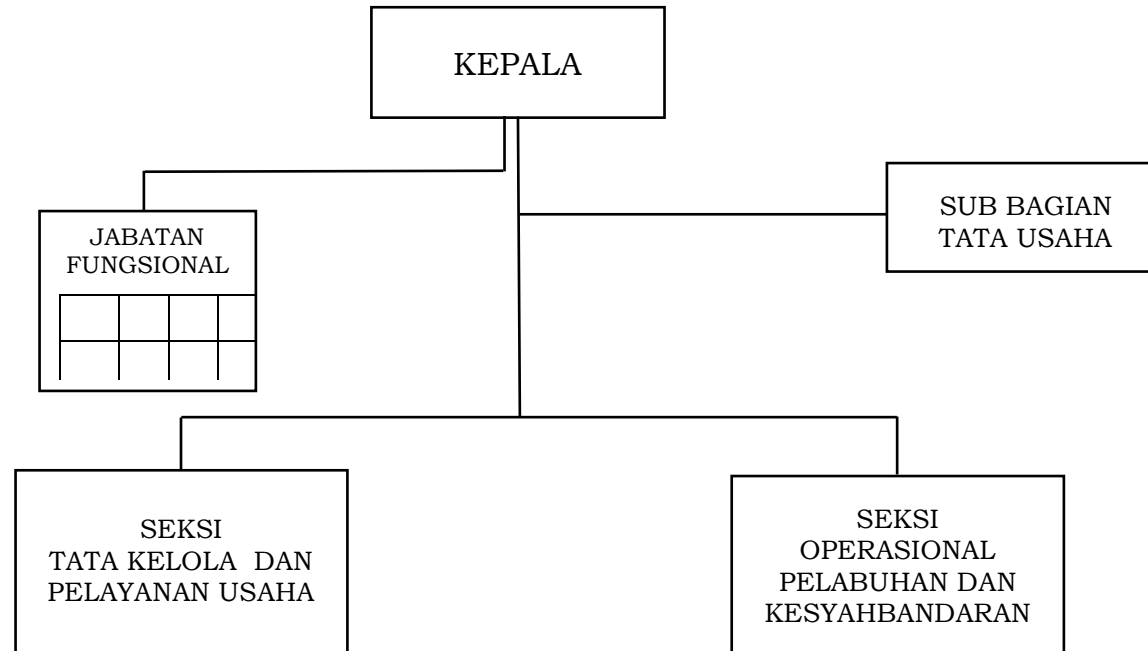

LAMPIRAN Ij

: PERATURAN GUBERNUR NUSA TENGGARA BARAT
NOMOR 90 TAHUN 2022
TENTANG
PEMBENTUKAN, KEDUDUKAN, SUSUNAN ORGANISASI, TUGAS DAN FUNGSI SERTA TATA KERJA UNIT
PELAKSANA TEKNIS DINAS PADA DINAS-DINAS DAERAH DAN UNIT PELAKSANA TEKNIS BADAN PADA
BADAN-BADAN DAERAH PROVINSI NUSA TENGGARA BARAT

BAGAN STRUKTUR ORGANISASI PELABUHAN PERIKANAN LABUHAN LOMBOK

GUBERNUR NUSA TENGGARA BARAT,

ttd

H. ZULKIEFLIMANSYAH

LAMPIRAN Ij

: PERATURAN GUBERNUR NUSA TENGGARA BARAT
NOMOR 90 TAHUN 2022
TENTANG
PEMBENTUKAN, KEDUDUKAN, SUSUNAN ORGANISASI, TUGAS DAN FUNGSI SERTA TATA KERJA UNIT
PELAKSANA TEKNIS DINAS PADA DINAS-DINAS DAERAH DAN UNIT PELAKSANA TEKNIS BADAN PADA
BADAN-BADAN DAERAH PROVINSI NUSA TENGGARA BARAT

BAGAN STRUKTUR ORGANISASI UPTD PELABUHAN PERIKANAN TELUK SANTONG

GUBERNUR NUSA TENGGARA BARAT,

ttd

H. ZULKIEFLIMANSYAH

LAMPIRAN Ij

: PERATURAN GUBERNUR NUSA TENGGARA BARAT
NOMOR 90 TAHUN 2022
TENTANG
PEMBENTUKAN, KEDUDUKAN, SUSUNAN ORGANISASI, TUGAS DAN FUNGSI SERTA TATA KERJA UNIT
PELAKSANA TEKNIS DINAS PADA DINAS-DINAS DAERAH DAN UNIT PELAKSANA TEKNIS BADAN PADA
BADAN-BADAN DAERAH PROVINSI NUSA TENGGARA BARAT

BAGAN STRUKTUR ORGANISASI UPTD BALAI LABORATORIUM PENGUJIAN DAN PENERAPAN MUTU HASIL
PERIKANAN DAN KELAUTAN MATARAM

GUBERNUR NUSA TENGGARA BARAT,

ttd

H. ZULKIEFLIMANSYAH

LAMPIRAN Ij

: PERATURAN GUBERNUR NUSA TENGGARA BARAT
NOMOR 90 TAHUN 2022
TENTANG
PEMBENTUKAN, KEDUDUKAN, SUSUNAN ORGANISASI, TUGAS DAN FUNGSI SERTA TATA KERJA UNIT
PELAKSANA TEKNIS DINAS PADA DINAS-DINAS DAERAH DAN UNIT PELAKSANA TEKNIS BADAN PADA
BADAN-BADAN DAERAH PROVINSI NUSA TENGGARA BARAT