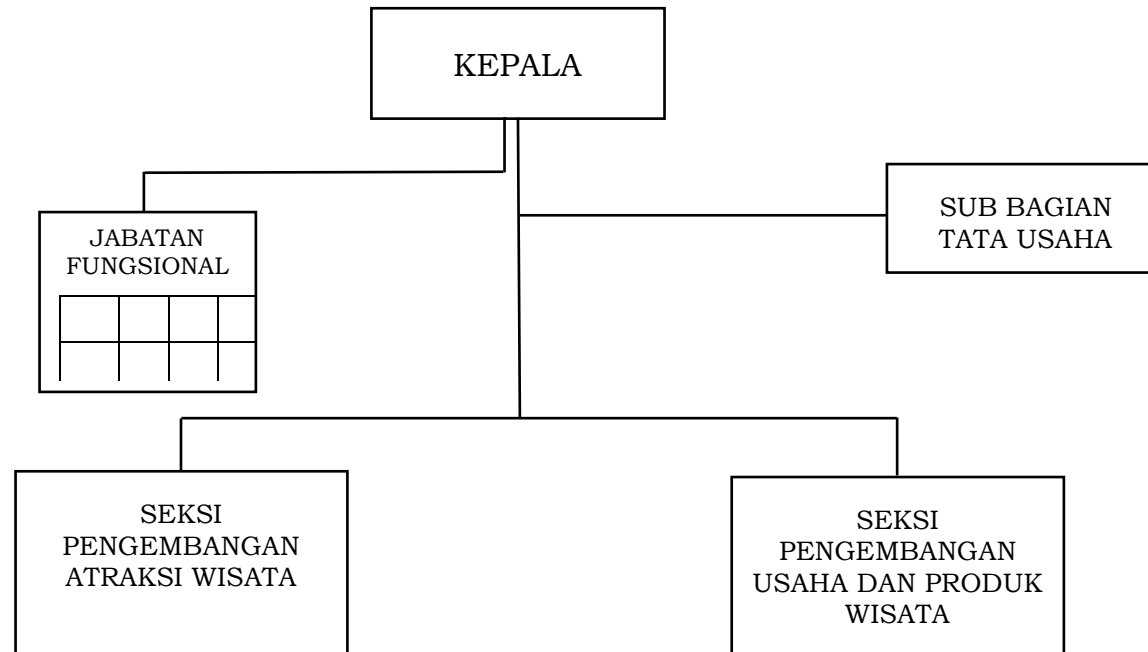

LAMPIRAN II

: PERATURAN GUBERNUR NUSA TENGGARA BARAT  
NOMOR 90 TAHUN 2022  
TENTANG  
PEMBENTUKAN, KEDUDUKAN, SUSUNAN ORGANISASI, TUGAS DAN FUNGSI SERTA TATA KERJA UNIT  
PELAKSANA TEKNIS DINAS PADA DINAS-DINAS DAERAH DAN UNIT PELAKSANA TEKNIS BADAN PADA  
BADAN-BADAN DAERAH PROVINSI NUSA TENGGARA BARAT

BAGAN STRUKTUR ORGANISASI UPTD PENGELOLA DESTINASI WISATA UNGGULAN

GUBERNUR NUSA TENGGARA BARAT,

ttd

H. ZULKIEFLIMANSYAH

LAMPIRAN II

: PERATURAN GUBERNUR NUSA TENGGARA BARAT  
NOMOR 90 TAHUN 2022  
TENTANG  
PEMBENTUKAN, KEDUDUKAN, SUSUNAN ORGANISASI, TUGAS DAN FUNGSI SERTA TATA KERJA UNIT  
PELAKSANA TEKNIS DINAS PADA DINAS-DINAS DAERAH DAN UNIT PELAKSANA TEKNIS BADAN PADA  
BADAN-BADAN DAERAH PROVINSI NUSA TENGGARA BARAT