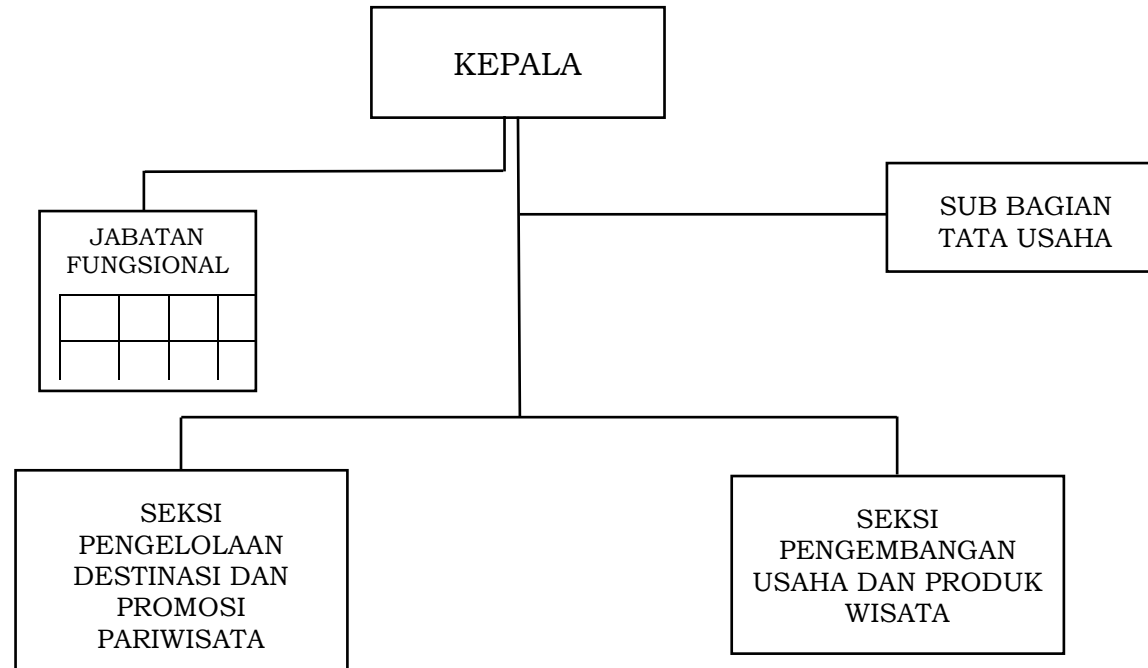

LAMPIRAN II

: PERATURAN GUBERNUR NUSA TENGGARA BARAT
NOMOR 90 TAHUN 2022
TENTANG
PEMBENTUKAN, KEDUDUKAN, SUSUNAN ORGANISASI, TUGAS DAN FUNGSI SERTA TATA KERJA UNIT
PELAKSANA TEKNIS DINAS PADA DINAS-DINAS DAERAH DAN UNIT PELAKSANA TEKNIS BADAN PADA
BADAN-BADAN DAERAH PROVINSI NUSA TENGGARA BARAT

BAGAN STRUKTUR ORGANISASI UPTD DESTINASI WISATA UNGGULAN GILI TRAMENA

GUBERNUR NUSA TENGGARA BARAT,

ttd

H. ZULKIEFLIMANSYAH