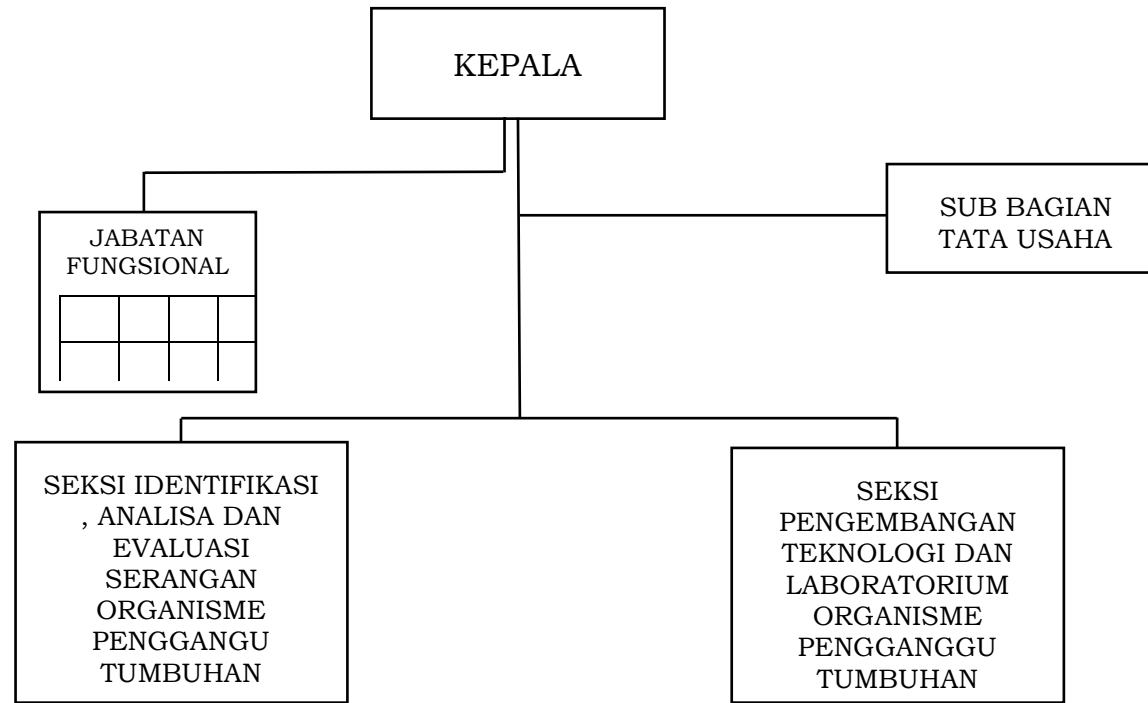

LAMPIRAN Im : PERATURAN GUBERNUR NUSA TENGGARA BARAT
NOMOR 90 TAHUN 2022
TENTANG
PEMBENTUKAN, KEDUDUKAN, SUSUNAN ORGANISASI, TUGAS DAN FUNGSI SERTA TATA KERJA UNIT
PELAKSANA TEKNIS DINAS PADA DINAS-DINAS DAERAH DAN UNIT PELAKSANA TEKNIS BADAN PADA
BADAN-BADAN DAERAH PROVINSI NUSA TENGGARA BARAT

BAGAN STRUKTUR ORGANISASI UPTD BALAI PERLINDUNGAN TANAMAN PERTANIAN

GUBERNUR NUSA TENGGARA BARAT,

ttd

H. ZULKIEFLIMANSYAH

LAMPIRAN II

: PERATURAN GUBERNUR NUSA TENGGARA BARAT
NOMOR 90 TAHUN 2022
TENTANG
PEMBENTUKAN, KEDUDUKAN, SUSUNAN ORGANISASI, TUGAS DAN FUNGSI SERTA TATA KERJA UNIT
PELAKSANA TEKNIS DINAS PADA DINAS-DINAS DAERAH DAN UNIT PELAKSANA TEKNIS BADAN PADA
BADAN-BADAN DAERAH PROVINSI NUSA TENGGARA BARAT

BAGAN STRUKTUR ORGANISASI UPTD BALAI BENIH INDUK PERTANIAN

GUBERNUR NUSA TENGGARA BARAT,

ttd

H. ZULKIEFLIMANSYAH

LAMPIRAN Im : PERATURAN GUBERNUR NUSA TENGGARA BARAT
NOMOR 90 TAHUN 2022
TENTANG
PEMBENTUKAN, KEDUDUKAN, SUSUNAN ORGANISASI, TUGAS DAN FUNGSI SERTA TATA KERJA UNIT
PELAKSANA TEKNIS DINAS PADA DINAS-DINAS DAERAH DAN UNIT PELAKSANA TEKNIS BADAN PADA
BADAN-BADAN DAERAH PROVINSI NUSA TENGGARA BARAT