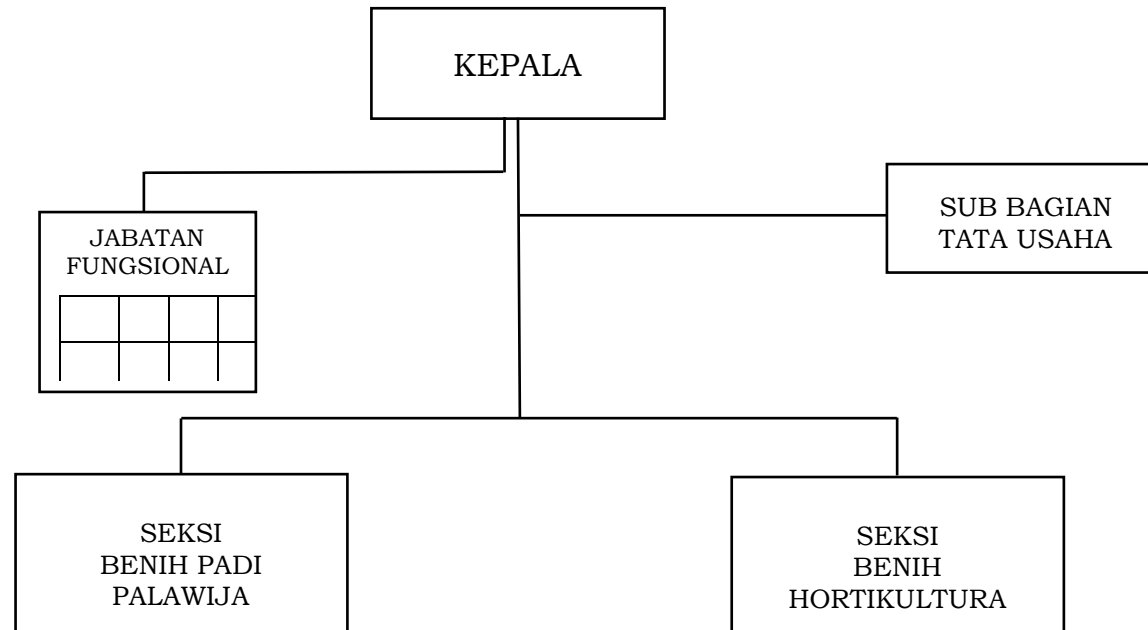

LAMPIRAN Im : PERATURAN GUBERNUR NUSA TENGGARA BARAT
NOMOR 90 TAHUN 2022
TENTANG
PEMBENTUKAN, KEDUDUKAN, SUSUNAN ORGANISASI, TUGAS DAN FUNGSI SERTA TATA KERJA UNIT
PELAKSANA TEKNIS DINAS PADA DINAS-DINAS DAERAH DAN UNIT PELAKSANA TEKNIS BADAN PADA
BADAN-BADAN DAERAH PROVINSI NUSA TENGGARA BARAT

BAGAN STRUKTUR ORGANISASI UPTD BALAI PERLINDUNGAN TANAMAN PERTANIAN

GUBERNUR NUSA TENGGARA BARAT,

ttd

H. ZULKIEFLIMANSYAH

LAMPIRAN II

: PERATURAN GUBERNUR NUSA TENGGARA BARAT
NOMOR 90 TAHUN 2022
TENTANG
PEMBENTUKAN, KEDUDUKAN, SUSUNAN ORGANISASI, TUGAS DAN FUNGSI SERTA TATA KERJA UNIT
PELAKSANA TEKNIS DINAS PADA DINAS-DINAS DAERAH DAN UNIT PELAKSANA TEKNIS BADAN PADA
BADAN-BADAN DAERAH PROVINSI NUSA TENGGARA BARAT

BAGAN STRUKTUR ORGANISASI UPTD BALAI BENIH INDUK PERTANIAN

GUBERNUR NUSA TENGGARA BARAT,

ttd

H. ZULKIEFLIMANSYAH

LAMPIRAN Im : PERATURAN GUBERNUR NUSA TENGGARA BARAT
NOMOR 90 TAHUN 2022
TENTANG
PEMBENTUKAN, KEDUDUKAN, SUSUNAN ORGANISASI, TUGAS DAN FUNGSI SERTA TATA KERJA UNIT
PELAKSANA TEKNIS DINAS PADA DINAS-DINAS DAERAH DAN UNIT PELAKSANA TEKNIS BADAN PADA
BADAN-BADAN DAERAH PROVINSI NUSA TENGGARA BARAT

BAGAN STRUKTUR ORGANISASI UPTD BALAI PENGAWASAN DAN SERTIFIKASI BENIH PERTANIAN

GUBERNUR NUSA TENGGARA BARAT,

ttd

H. ZULKIEFLIMANSYAH

LAMPIRAN Im : PERATURAN GUBERNUR NUSA TENGGARA BARAT
NOMOR 90 TAHUN 2022
TENTANG
PEMBENTUKAN, KEDUDUKAN, SUSUNAN ORGANISASI, TUGAS DAN FUNGSI SERTA TATA KERJA UNIT
PELAKSANA TEKNIS DINAS PADA DINAS-DINAS DAERAH DAN UNIT PELAKSANA TEKNIS BADAN PADA
BADAN-BADAN DAERAH PROVINSI NUSA TENGGARA BARAT