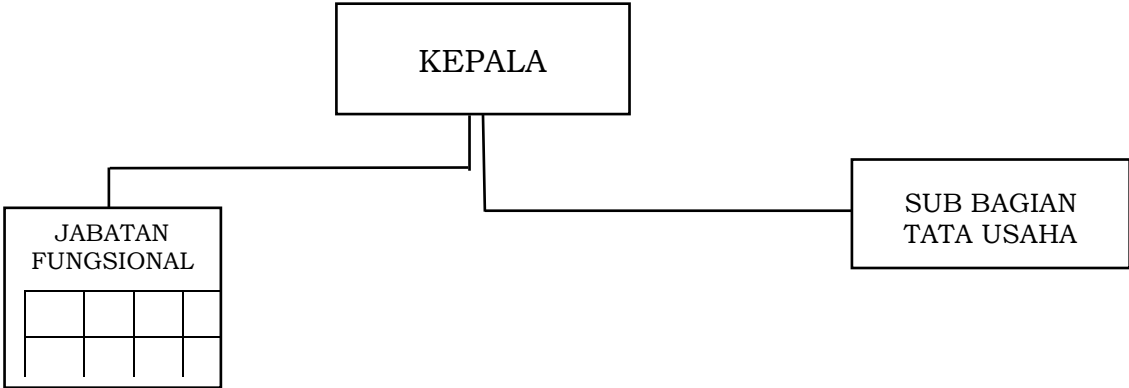

LAMPIRAN Im : PERATURAN GUBERNUR NUSA TENGGARA BARAT
NOMOR 90 TAHUN 2022
TENTANG
PEMBENTUKAN, KEDUDUKAN, SUSUNAN ORGANISASI, TUGAS DAN FUNGSI SERTA TATA KERJA UNIT
PELAKSANA TEKNIS DINAS PADA DINAS-DINAS DAERAH DAN UNIT PELAKSANA TEKNIS BADAN PADA
BADAN-BADAN DAERAH PROVINSI NUSA TENGGARA BARAT

BAGAN STRUKTUR ORGANISASI UPTD SEKOLAH MENENGAH KEJURUAN PEMBANGUNAN PERTANIAN NEGERI
MATARAM

GUBERNUR NUSA TENGGARA BARAT,

ttd

H. ZULKIEFLIMANSYAH