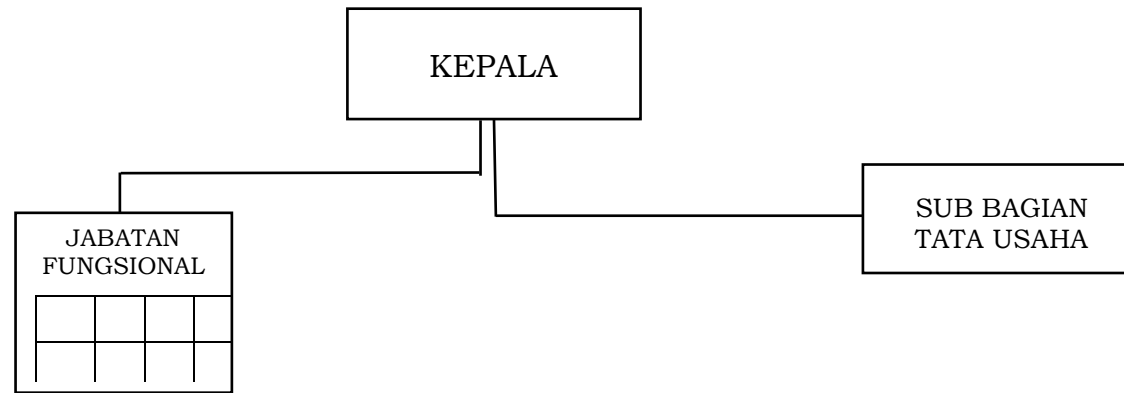

LAMPIRAN Im : PERATURAN GUBERNUR NUSA TENGGARA BARAT
NOMOR 90 TAHUN 2022
TENTANG
PEMBENTUKAN, KEDUDUKAN, SUSUNAN ORGANISASI, TUGAS DAN FUNGSI SERTA TATA KERJA UNIT
PELAKSANA TEKNIS DINAS PADA DINAS-DINAS DAERAH DAN UNIT PELAKSANA TEKNIS BADAN PADA
BADAN-BADAN DAERAH PROVINSI NUSA TENGGARA BARAT

BAGAN STRUKTUR ORGANISASI UPTD SEKOLAH MENENGAH KEJURUAN PEMBANGUNAN PERTANIAN NEGERI
MATARAM

GUBERNUR NUSA TENGGARA BARAT,

ttd

H. ZULKIEFLIMANSYAH