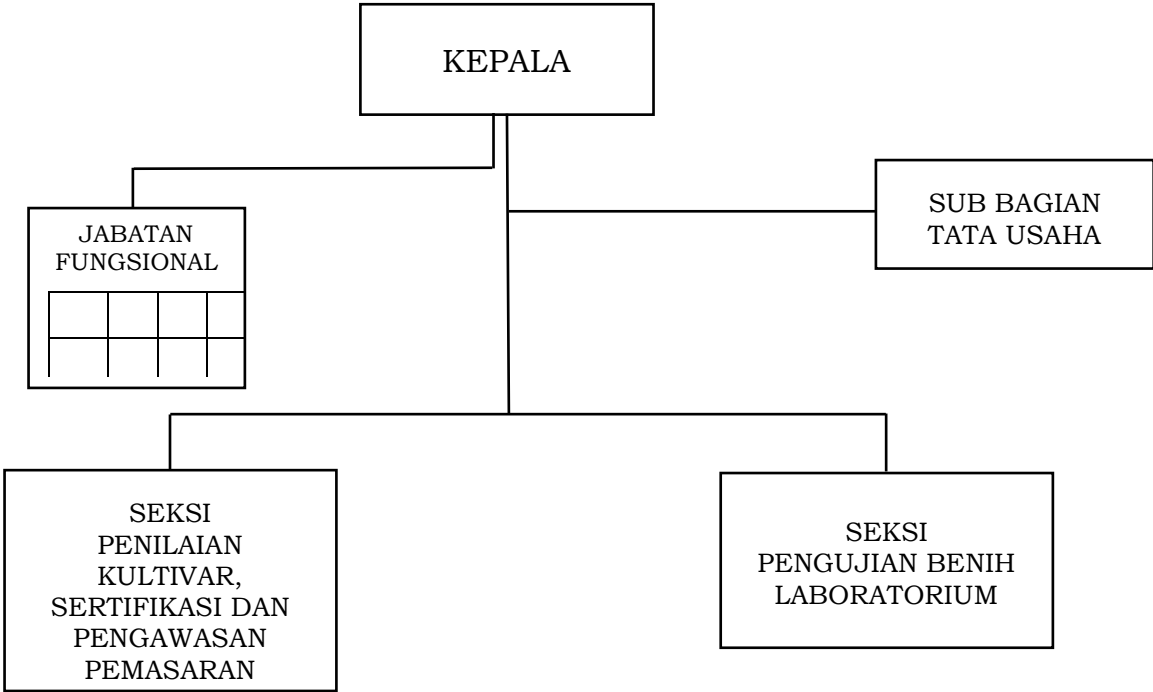

BAGAN STRUKTUR ORGANISASI UPTD BALAI PERLINDUNGAN TANAMAN PERTANIAN

GUBERNUR NUSA TENGGARA BARAT,

ttd

H. ZULKIEFLIMANSYAH

LAMPIRAN II

: PERATURAN GUBERNUR NUSA TENGGARA BARAT
NOMOR 90 TAHUN 2022
TENTANG
PEMBENTUKAN, KEDUDUKAN, SUSUNAN ORGANISASI, TUGAS DAN FUNGSI SERTA TATA KERJA UNIT
PELAKSANA TEKNIS DINAS PADA DINAS-DINAS DAERAH DAN UNIT PELAKSANA TEKNIS BADAN PADA
BADAN-BADAN DAERAH PROVINSI NUSA TENGGARA BARAT

BAGAN STRUKTUR ORGANISASI UPTD BALAI BENIH INDUK PERTANIAN

GUBERNUR NUSA TENGGARA BARAT,

ttd

H. ZULKIEFLIMANSYAH

LAMPIRAN Im : PERATURAN GUBERNUR NUSA TENGGARA BARAT
NOMOR 90 TAHUN 2022
TENTANG
PEMBENTUKAN, KEDUDUKAN, SUSUNAN ORGANISASI, TUGAS DAN FUNGSI SERTA TATA KERJA UNIT
PELAKSANA TEKNIS DINAS PADA DINAS-DINAS DAERAH DAN UNIT PELAKSANA TEKNIS BADAN PADA
BADAN-BADAN DAERAH PROVINSI NUSA TENGGARA BARAT

BAGAN STRUKTUR ORGANISASI UPTD BALAI PENGAWASAN DAN SERTIFIKASI BENIH PERTANIAN

GUBERNUR NUSA TENGGARA BARAT,

ttd

H. ZULKIEFLIMANSYAH

LAMPIRAN Im : PERATURAN GUBERNUR NUSA TENGGARA BARAT
NOMOR 90 TAHUN 2022
TENTANG
PEMBENTUKAN, KEDUDUKAN, SUSUNAN ORGANISASI, TUGAS DAN FUNGSI SERTA TATA KERJA UNIT
PELAKSANA TEKNIS DINAS PADA DINAS-DINAS DAERAH DAN UNIT PELAKSANA TEKNIS BADAN PADA
BADAN-BADAN DAERAH PROVINSI NUSA TENGGARA BARAT