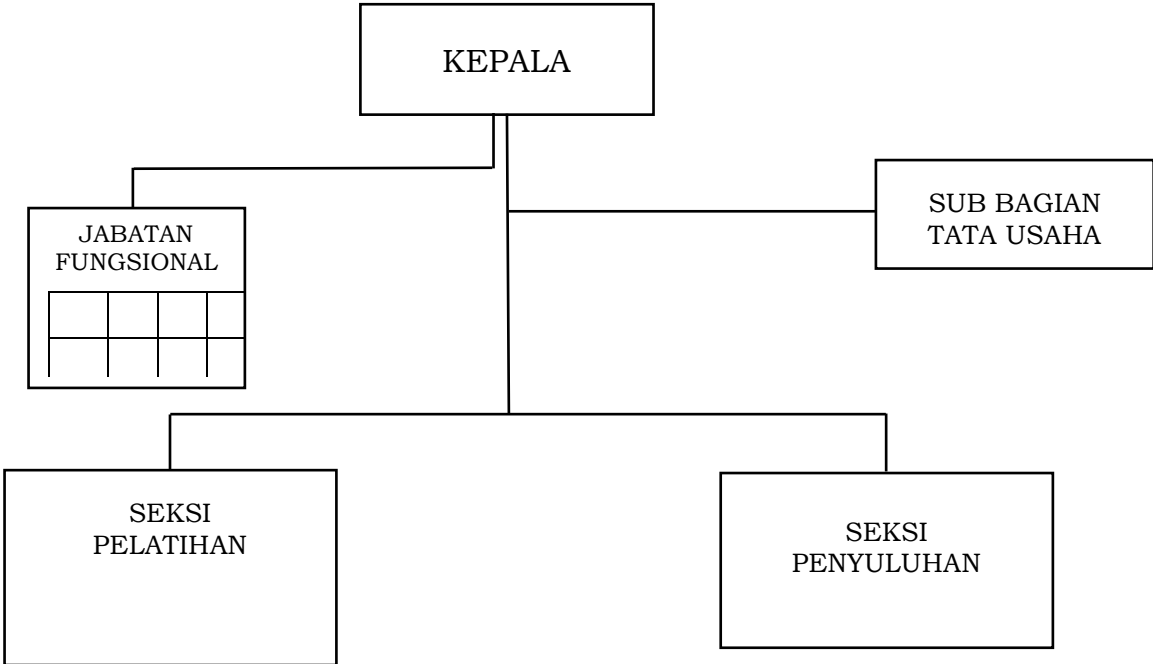

BAGAN STRUKTUR ORGANISASI UPTD BALAI PERBENIHAN DAN PROTEKSI TANAMAN PERKEBUNAN

GUBERNUR NUSA TENGGARA BARAT,

ttd

H. ZULKIEFLIMANSYAH

LAMPIRAN Im : PERATURAN GUBERNUR NUSA TENGGARA BARAT
NOMOR 90 TAHUN 2022
TENTANG
PEMBENTUKAN, KEDUDUKAN, SUSUNAN ORGANISASI, TUGAS DAN FUNGSI SERTA TATA KERJA UNIT
PELAKSANA TEKNIS DINAS PADA DINAS-DINAS DAERAH DAN UNIT PELAKSANA TEKNIS BADAN PADA
BADAN-BADAN DAERAH PROVINSI NUSA TENGGARA BARAT

BAGAN STRUKTUR ORGANISASI UPTD BALAI PENGAWASAN DAN SERTIFIKASI BENIH TANAMAN PERKEBUNAN

GUBERNUR NUSA TENGGARA BARAT,

ttd

H. ZULKIEFLIMANSYAH

LAMPIRAN Im : PERATURAN GUBERNUR NUSA TENGGARA BARAT
NOMOR 90 TAHUN 2022
TENTANG
PEMBENTUKAN, KEDUDUKAN, SUSUNAN ORGANISASI, TUGAS DAN FUNGSI SERTA TATA KERJA UNIT
PELAKSANA TEKNIS DINAS PADA DINAS-DINAS DAERAH DAN UNIT PELAKSANA TEKNIS BADAN PADA
BADAN-BADAN DAERAH PROVINSI NUSA TENGGARA BARAT

BAGAN STRUKTUR ORGANISASI UPTD BALAI PELATIHAN PERTANIAN DAN PERKEBUNAN

GUBERNUR NUSA TENGGARA BARAT,

ttd

H. ZULKIEFLIMANSYAH

LAMPIRAN Im : PERATURAN GUBERNUR NUSA TENGGARA BARAT
NOMOR 90 TAHUN 2022
TENTANG
PEMBENTUKAN, KEDUDUKAN, SUSUNAN ORGANISASI, TUGAS DAN FUNGSI SERTA TATA KERJA UNIT
PELAKSANA TEKNIS DINAS PADA DINAS-DINAS DAERAH DAN UNIT PELAKSANA TEKNIS BADAN PADA
BADAN-BADAN DAERAH PROVINSI NUSA TENGGARA BARAT