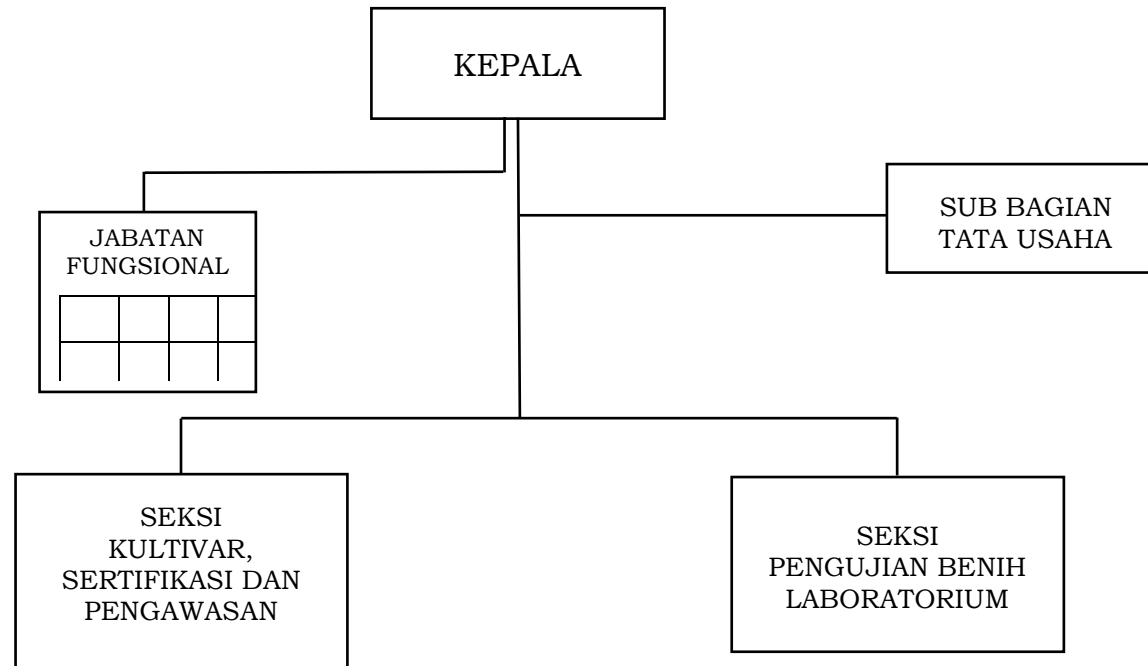

BAGAN STRUKTUR ORGANISASI UPTD BALAI PENGAWASAN DAN SERTIFIKASI BENIH PERTANIAN

GUBERNUR NUSA TENGGARA BARAT,

ttd

H. ZULKIEFLIMANSYAH

LAMPIRAN Im : PERATURAN GUBERNUR NUSA TENGGARA BARAT
NOMOR 90 TAHUN 2022
TENTANG
PEMBENTUKAN, KEDUDUKAN, SUSUNAN ORGANISASI, TUGAS DAN FUNGSI SERTA TATA KERJA UNIT
PELAKSANA TEKNIS DINAS PADA DINAS-DINAS DAERAH DAN UNIT PELAKSANA TEKNIS BADAN PADA
BADAN-BADAN DAERAH PROVINSI NUSA TENGGARA BARAT

BAGAN STRUKTUR ORGANISASI UPTD BALAI PERBENIHAN DAN PROTEKSI TANAMAN PERKEBUNAN

GUBERNUR NUSA TENGGARA BARAT,

ttd

H. ZULKIEFLIMANSYAH

LAMPIRAN Im : PERATURAN GUBERNUR NUSA TENGGARA BARAT
NOMOR 90 TAHUN 2022
TENTANG
PEMBENTUKAN, KEDUDUKAN, SUSUNAN ORGANISASI, TUGAS DAN FUNGSI SERTA TATA KERJA UNIT
PELAKSANA TEKNIS DINAS PADA DINAS-DINAS DAERAH DAN UNIT PELAKSANA TEKNIS BADAN PADA
BADAN-BADAN DAERAH PROVINSI NUSA TENGGARA BARAT

BAGAN STRUKTUR ORGANISASI UPTD BALAI PENGAWASAN DAN SERTIFIKASI BENIH TANAMAN PERKEBUNAN

GUBERNUR NUSA TENGGARA BARAT,

ttd

H. ZULKIEFLIMANSYAH

LAMPIRAN Im : PERATURAN GUBERNUR NUSA TENGGARA BARAT
NOMOR 90 TAHUN 2022
TENTANG
PEMBENTUKAN, KEDUDUKAN, SUSUNAN ORGANISASI, TUGAS DAN FUNGSI SERTA TATA KERJA UNIT
PELAKSANA TEKNIS DINAS PADA DINAS-DINAS DAERAH DAN UNIT PELAKSANA TEKNIS BADAN PADA
BADAN-BADAN DAERAH PROVINSI NUSA TENGGARA BARAT