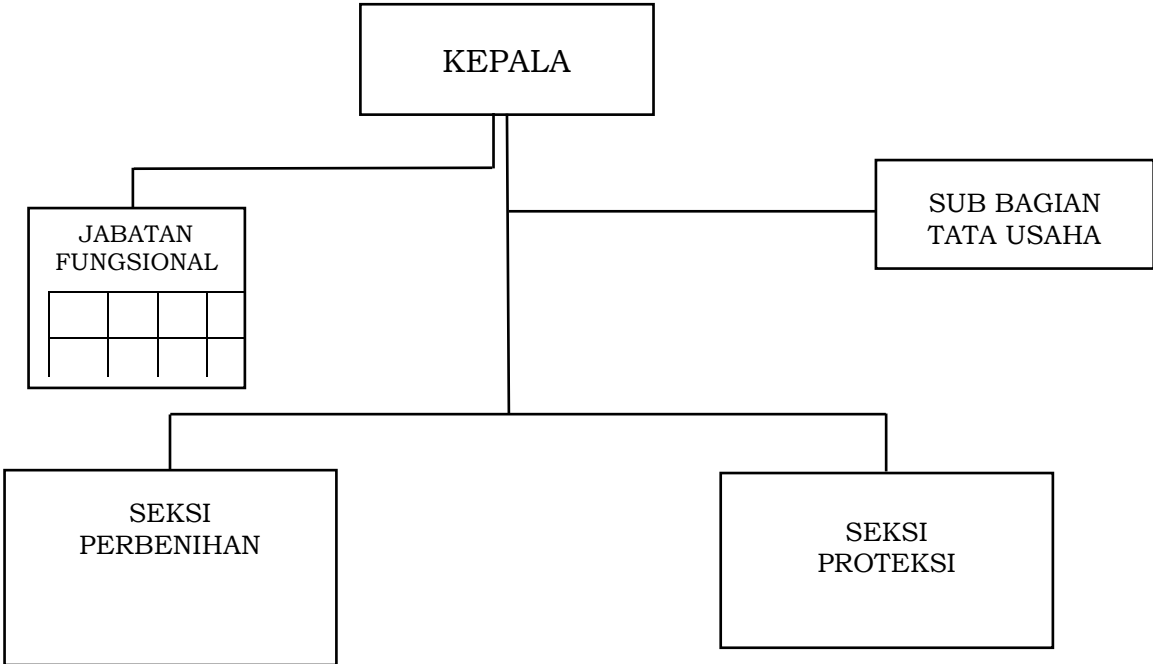

BAGAN STRUKTUR ORGANISASI UPTD BALAI BENIH INDUK PERTANIAN

GUBERNUR NUSA TENGGARA BARAT,

ttd

H. ZULKIEFLIMANSYAH

LAMPIRAN Im : PERATURAN GUBERNUR NUSA TENGGARA BARAT
NOMOR 90 TAHUN 2022
TENTANG
PEMBENTUKAN, KEDUDUKAN, SUSUNAN ORGANISASI, TUGAS DAN FUNGSI SERTA TATA KERJA UNIT
PELAKSANA TEKNIS DINAS PADA DINAS-DINAS DAERAH DAN UNIT PELAKSANA TEKNIS BADAN PADA
BADAN-BADAN DAERAH PROVINSI NUSA TENGGARA BARAT

BAGAN STRUKTUR ORGANISASI UPTD BALAI PENGAWASAN DAN SERTIFIKASI BENIH PERTANIAN

GUBERNUR NUSA TENGGARA BARAT,

ttd

H. ZULKIEFLIMANSYAH

LAMPIRAN Im : PERATURAN GUBERNUR NUSA TENGGARA BARAT
NOMOR 90 TAHUN 2022
TENTANG
PEMBENTUKAN, KEDUDUKAN, SUSUNAN ORGANISASI, TUGAS DAN FUNGSI SERTA TATA KERJA UNIT
PELAKSANA TEKNIS DINAS PADA DINAS-DINAS DAERAH DAN UNIT PELAKSANA TEKNIS BADAN PADA
BADAN-BADAN DAERAH PROVINSI NUSA TENGGARA BARAT

BAGAN STRUKTUR ORGANISASI UPTD BALAI PERBENIHAN DAN PROTEKSI TANAMAN PERKEBUNAN

GUBERNUR NUSA TENGGARA BARAT,

ttd

H. ZULKIEFLIMANSYAH

LAMPIRAN Im : PERATURAN GUBERNUR NUSA TENGGARA BARAT
NOMOR 90 TAHUN 2022
TENTANG
PEMBENTUKAN, KEDUDUKAN, SUSUNAN ORGANISASI, TUGAS DAN FUNGSI SERTA TATA KERJA UNIT
PELAKSANA TEKNIS DINAS PADA DINAS-DINAS DAERAH DAN UNIT PELAKSANA TEKNIS BADAN PADA
BADAN-BADAN DAERAH PROVINSI NUSA TENGGARA BARAT