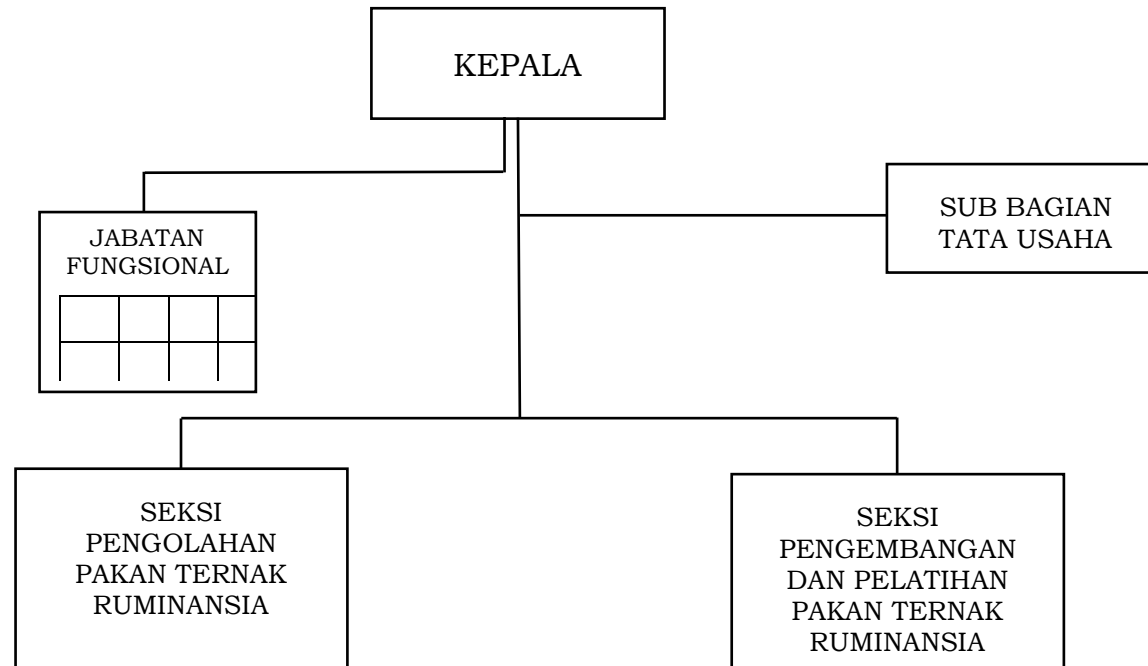

BAGAN STRUKTUR ORGANISASI UPTD BALAI INSEMINASI BUATAN

GUBERNUR NUSA TENGGARA BARAT,

ttd

H. ZULKIEFLIMANSYAH

LAMPIRAN In : PERATURAN GUBERNUR NUSA TENGGARA BARAT
NOMOR 90 TAHUN 2022
TENTANG
PEMBENTUKAN, KEDUDUKAN, SUSUNAN ORGANISASI, TUGAS DAN FUNGSI SERTA TATA KERJA UNIT
PELAKSANA TEKNIS DINAS PADA DINAS-DINAS DAERAH DAN UNIT PELAKSANA TEKNIS BADAN PADA
BADAN-BADAN DAERAH PROVINSI NUSA TENGGARA BARAT

BAGAN STRUKTUR ORGANISASI UPTD BALAI RUMAH SAKIT HEWAN DAN LABORATORIUM VETERINER

GUBERNUR NUSA TENGGARA BARAT,

ttd

H. ZULKIEFLIMANSYAH

LAMPIRAN In : PERATURAN GUBERNUR NUSA TENGGARA BARAT
NOMOR 90 TAHUN 2022
TENTANG
PEMBENTUKAN, KEDUDUKAN, SUSUNAN ORGANISASI, TUGAS DAN FUNGSI SERTA TATA KERJA UNIT
PELAKSANA TEKNIS DINAS PADA DINAS-DINAS DAERAH DAN UNIT PELAKSANA TEKNIS BADAN PADA
BADAN-BADAN DAERAH PROVINSI NUSA TENGGARA BARAT

BAGAN STRUKTUR ORGANISASI UPTD BALAI PENGEMBANGAN DAN PENGOLAHAN PAKAN TERNAK RUMINANSIA

GUBERNUR NUSA TENGGARA BARAT,

ttd

H. ZULKIEFLIMANSYAH

LAMPIRAN In : PERATURAN GUBERNUR NUSA TENGGARA BARAT
NOMOR 90 TAHUN 2022
TENTANG
PEMBENTUKAN, KEDUDUKAN, SUSUNAN ORGANISASI, TUGAS DAN FUNGSI SERTA TATA KERJA UNIT
PELAKSANA TEKNIS DINAS PADA DINAS-DINAS DAERAH DAN UNIT PELAKSANA TEKNIS BADAN PADA
BADAN-BADAN DAERAH PROVINSI NUSA TENGGARA BARAT