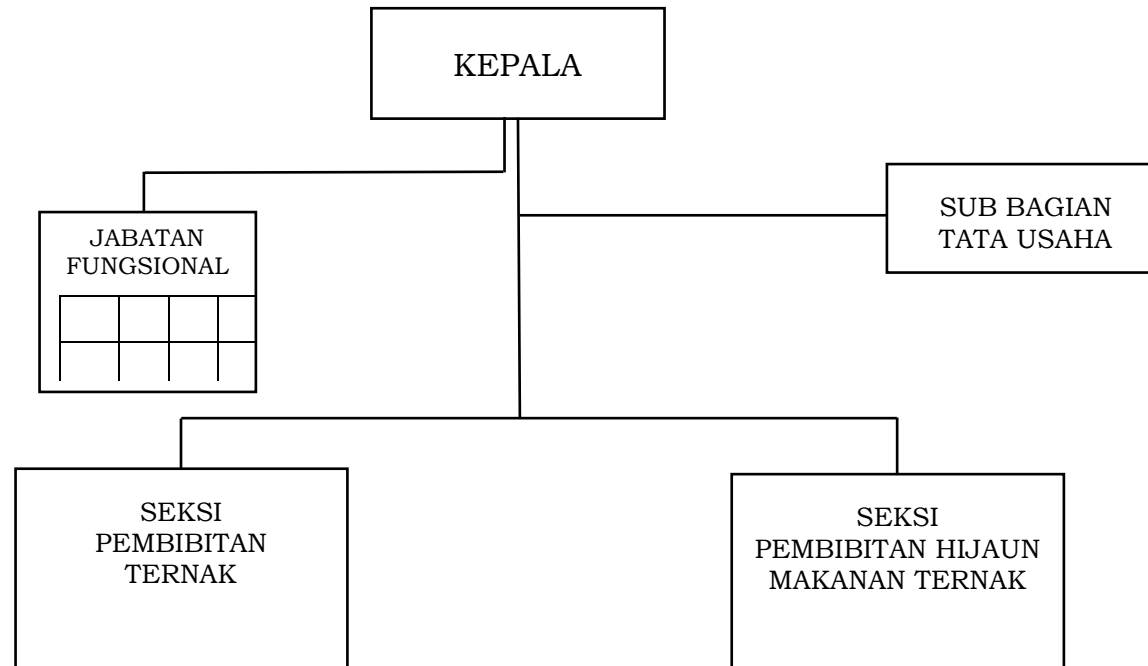

BAGAN STRUKTUR ORGANISASI UPTD BALAI RUMAH SAKIT HEWAN DAN LABORATORIUM VETERINER

GUBERNUR NUSA TENGGARA BARAT,

ttd

H. ZULKIEFLIMANSYAH

LAMPIRAN In : PERATURAN GUBERNUR NUSA TENGGARA BARAT
NOMOR 90 TAHUN 2022
TENTANG
PEMBENTUKAN, KEDUDUKAN, SUSUNAN ORGANISASI, TUGAS DAN FUNGSI SERTA TATA KERJA UNIT
PELAKSANA TEKNIS DINAS PADA DINAS-DINAS DAERAH DAN UNIT PELAKSANA TEKNIS BADAN PADA
BADAN-BADAN DAERAH PROVINSI NUSA TENGGARA BARAT

BAGAN STRUKTUR ORGANISASI UPTD BALAI PENGEMBANGAN DAN PENGOLAHAN PAKAN TERNAK RUMINANSIA

GUBERNUR NUSA TENGGARA BARAT,

ttd

H. ZULKIEFLIMANSYAH

LAMPIRAN In : PERATURAN GUBERNUR NUSA TENGGARA BARAT
NOMOR 90 TAHUN 2022
TENTANG
PEMBENTUKAN, KEDUDUKAN, SUSUNAN ORGANISASI, TUGAS DAN FUNGSI SERTA TATA KERJA UNIT
PELAKSANA TEKNIS DINAS PADA DINAS-DINAS DAERAH DAN UNIT PELAKSANA TEKNIS BADAN PADA
BADAN-BADAN DAERAH PROVINSI NUSA TENGGARA BARAT

BAGAN STRUKTUR ORGANISASI UPTD BALAI PEMBIBITAN TERNAK DAN HIJAUAN MAKANAN TERNAK SERADING

GUBERNUR NUSA TENGGARA BARAT,

ttd

H. ZULKIEFLIMANSYAH