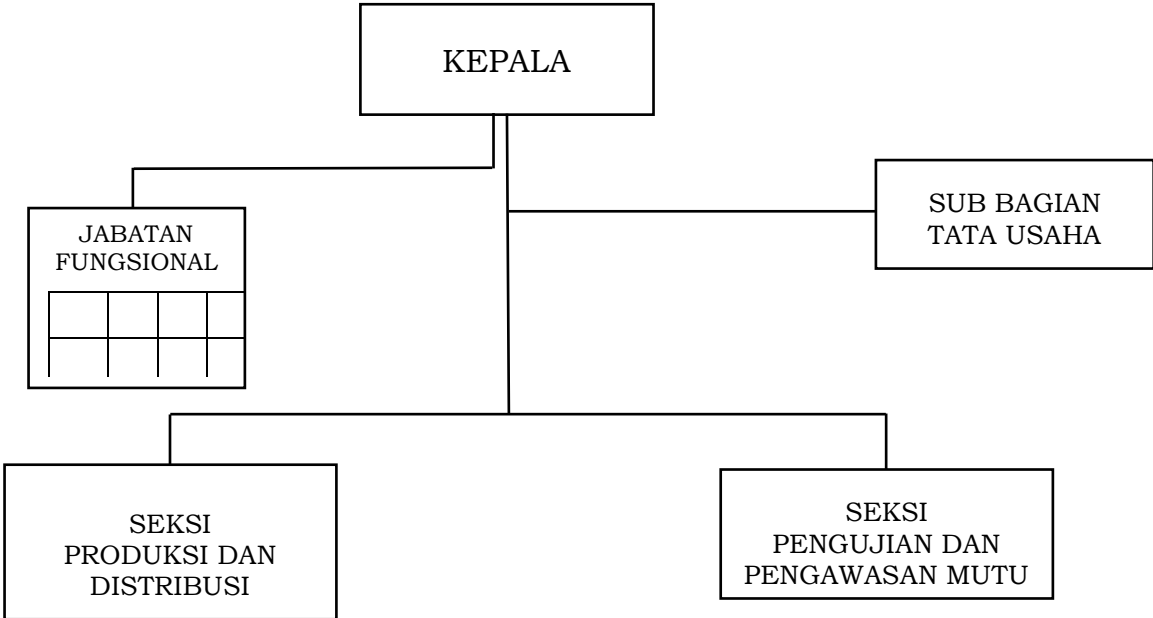

LAMPIRAN In : PERATURAN GUBERNUR NUSA TENGGARA BARAT
NOMOR 90 TAHUN 2022
TENTANG
PEMBENTUKAN, KEDUDUKAN, SUSUNAN ORGANISASI, TUGAS DAN FUNGSI SERTA TATA KERJA UNIT
PELAKSANA TEKNIS DINAS PADA DINAS-DINAS DAERAH DAN UNIT PELAKSANA TEKNIS BADAN PADA
BADAN-BADAN DAERAH PROVINSI NUSA TENGGARA BARAT

BAGAN STRUKTUR ORGANISASI UPTD BALAI INSEMINASI BUATAN

GUBERNUR NUSA TENGGARA BARAT,

ttd

H. ZULKIEFLIMANSYAH

LAMPIRAN In : PERATURAN GUBERNUR NUSA TENGGARA BARAT
NOMOR 90 TAHUN 2022
TENTANG
PEMBENTUKAN, KEDUDUKAN, SUSUNAN ORGANISASI, TUGAS DAN FUNGSI SERTA TATA KERJA UNIT
PELAKSANA TEKNIS DINAS PADA DINAS-DINAS DAERAH DAN UNIT PELAKSANA TEKNIS BADAN PADA
BADAN-BADAN DAERAH PROVINSI NUSA TENGGARA BARAT

BAGAN STRUKTUR ORGANISASI UPTD BALAI RUMAH SAKIT HEWAN DAN LABORATORIUM VETERINER

GUBERNUR NUSA TENGGARA BARAT,

ttd

H. ZULKIEFLIMANSYAH

LAMPIRAN In : PERATURAN GUBERNUR NUSA TENGGARA BARAT
NOMOR 90 TAHUN 2022
TENTANG
PEMBENTUKAN, KEDUDUKAN, SUSUNAN ORGANISASI, TUGAS DAN FUNGSI SERTA TATA KERJA UNIT
PELAKSANA TEKNIS DINAS PADA DINAS-DINAS DAERAH DAN UNIT PELAKSANA TEKNIS BADAN PADA
BADAN-BADAN DAERAH PROVINSI NUSA TENGGARA BARAT

BAGAN STRUKTUR ORGANISASI UPTD BALAI PENGEMBANGAN DAN PENGOLAHAN PAKAN TERNAK RUMINANSIA

GUBERNUR NUSA TENGGARA BARAT,

ttd

H. ZULKIEFLIMANSYAH

LAMPIRAN In : PERATURAN GUBERNUR NUSA TENGGARA BARAT
NOMOR 90 TAHUN 2022
TENTANG
PEMBENTUKAN, KEDUDUKAN, SUSUNAN ORGANISASI, TUGAS DAN FUNGSI SERTA TATA KERJA UNIT
PELAKSANA TEKNIS DINAS PADA DINAS-DINAS DAERAH DAN UNIT PELAKSANA TEKNIS BADAN PADA
BADAN-BADAN DAERAH PROVINSI NUSA TENGGARA BARAT