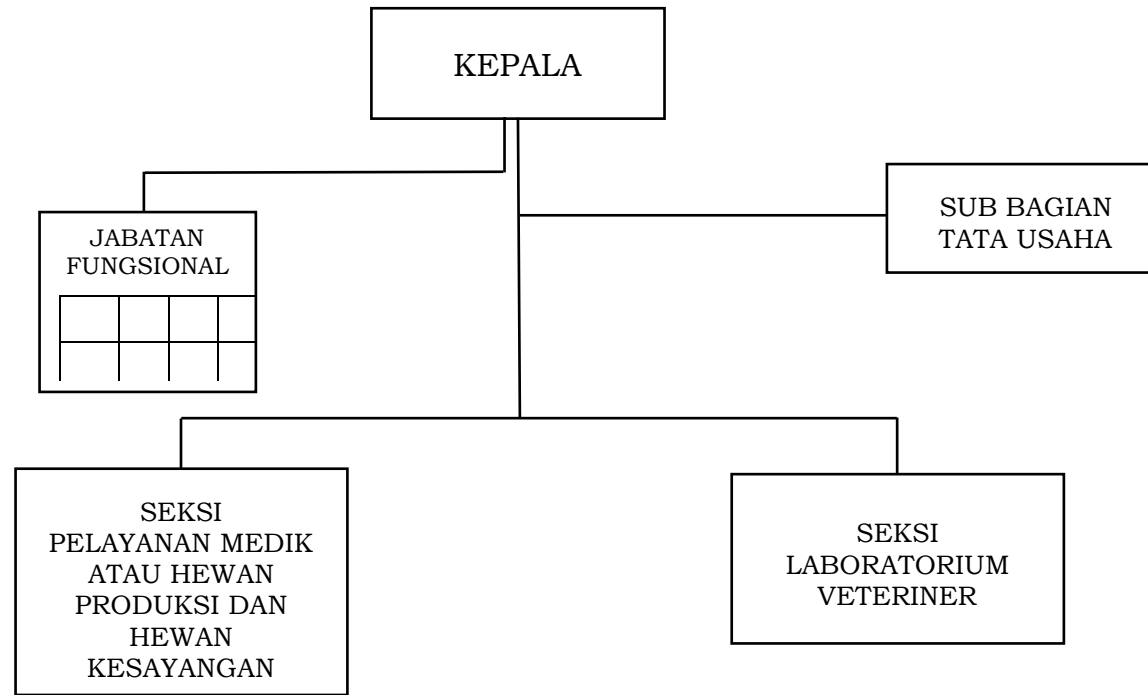

LAMPIRAN In : PERATURAN GUBERNUR NUSA TENGGARA BARAT
NOMOR 90 TAHUN 2022
TENTANG
PEMBENTUKAN, KEDUDUKAN, SUSUNAN ORGANISASI, TUGAS DAN FUNGSI SERTA TATA KERJA UNIT
PELAKSANA TEKNIS DINAS PADA DINAS-DINAS DAERAH DAN UNIT PELAKSANA TEKNIS BADAN PADA
BADAN-BADAN DAERAH PROVINSI NUSA TENGGARA BARAT

BAGAN STRUKTUR ORGANISASI UPTD BALAI INSEMINASI BUATAN

GUBERNUR NUSA TENGGARA BARAT,

ttd

H. ZULKIEFLIMANSYAH

LAMPIRAN In : PERATURAN GUBERNUR NUSA TENGGARA BARAT
NOMOR 90 TAHUN 2022
TENTANG
PEMBENTUKAN, KEDUDUKAN, SUSUNAN ORGANISASI, TUGAS DAN FUNGSI SERTA TATA KERJA UNIT
PELAKSANA TEKNIS DINAS PADA DINAS-DINAS DAERAH DAN UNIT PELAKSANA TEKNIS BADAN PADA
BADAN-BADAN DAERAH PROVINSI NUSA TENGGARA BARAT

BAGAN STRUKTUR ORGANISASI UPTD BALAI RUMAH SAKIT HEWAN DAN LABORATORIUM VETERINER

GUBERNUR NUSA TENGGARA BARAT,

ttd

H. ZULKIEFLIMANSYAH

LAMPIRAN In : PERATURAN GUBERNUR NUSA TENGGARA BARAT
NOMOR 90 TAHUN 2022
TENTANG
PEMBENTUKAN, KEDUDUKAN, SUSUNAN ORGANISASI, TUGAS DAN FUNGSI SERTA TATA KERJA UNIT
PELAKSANA TEKNIS DINAS PADA DINAS-DINAS DAERAH DAN UNIT PELAKSANA TEKNIS BADAN PADA
BADAN-BADAN DAERAH PROVINSI NUSA TENGGARA BARAT

BAGAN STRUKTUR ORGANISASI UPTD BALAI PENGEMBANGAN DAN PENGOLAHAN PAKAN TERNAK RUMINANSIA

GUBERNUR NUSA TENGGARA BARAT,

ttd

H. ZULKIEFLIMANSYAH

LAMPIRAN In : PERATURAN GUBERNUR NUSA TENGGARA BARAT
NOMOR 90 TAHUN 2022
TENTANG
PEMBENTUKAN, KEDUDUKAN, SUSUNAN ORGANISASI, TUGAS DAN FUNGSI SERTA TATA KERJA UNIT
PELAKSANA TEKNIS DINAS PADA DINAS-DINAS DAERAH DAN UNIT PELAKSANA TEKNIS BADAN PADA
BADAN-BADAN DAERAH PROVINSI NUSA TENGGARA BARAT