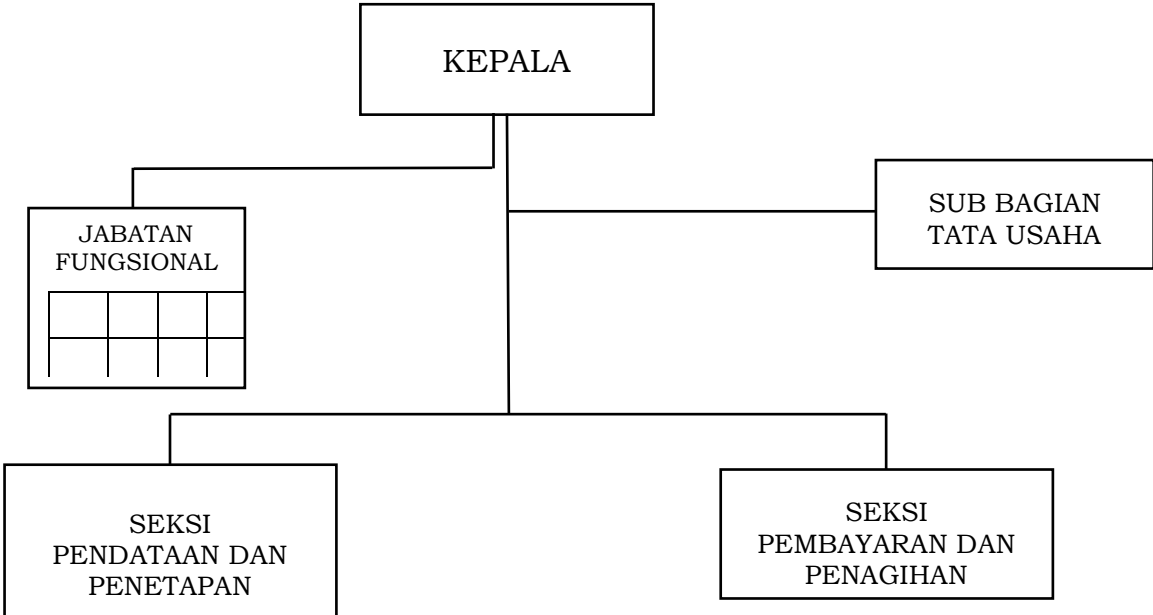

LAMPIRAN I : PERATURAN GUBERNUR NUSA TENGGARA BARAT
NOMOR 90 TAHUN 2022
TENTANG
PEMBENTUKAN, KEDUDUKAN, SUSUNAN ORGANISASI, TUGAS DAN FUNGSI SERTA TATA KERJA UNIT
PELAKSANA TEKNIS DINAS PADA DINAS-DINAS DAERAH DAN UNIT PELAKSANA TEKNIS BADAN PADA
BADAN-BADAN DAERAH PROVINSI NUSA TENGGARA BARAT

BAGAN STRUKTUR ORGANISASI UPTB UNIT PELAYANAN PAJAK DAERAH TANJUNG

GUBERNUR NUSA TENGGARA BARAT,

ttd

H. ZULKIEFLIMANSYAH