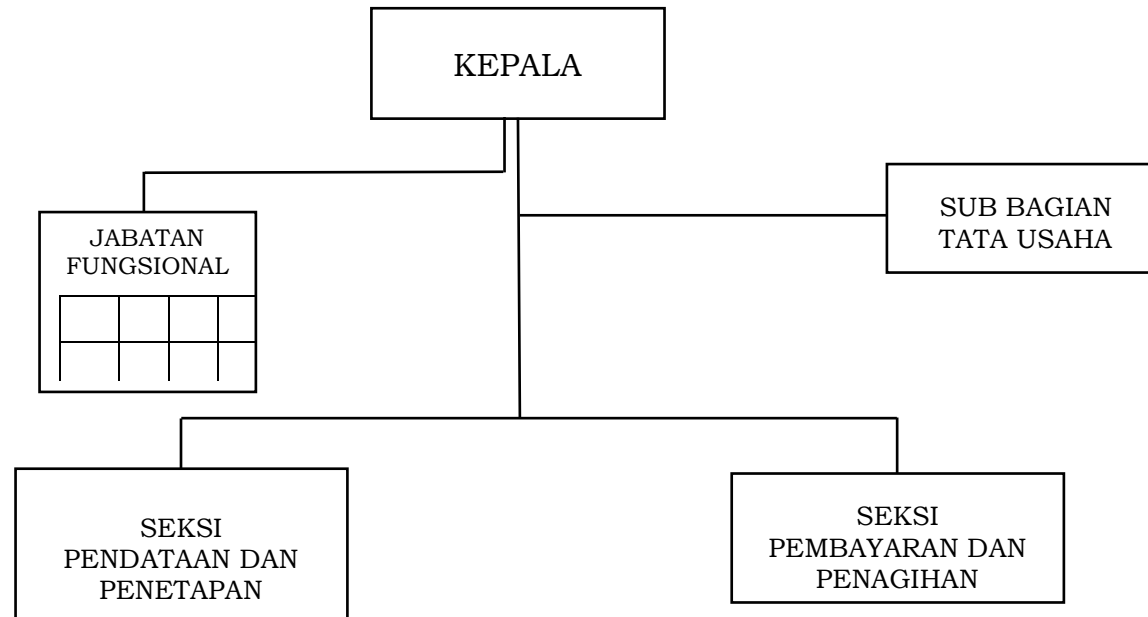

BAGAN STRUKTUR ORGANISASI UPTB UNIT PELAYANAN PAJAK DAERAH PRAYA

GUBERNUR NUSA TENGGARA BARAT,

ttd

H. ZULKIEFLIMANSYAH

LAMPIRAN I : PERATURAN GUBERNUR NUSA TENGGARA BARAT
NOMOR 90 TAHUN 2022
TENTANG
PEMBENTUKAN, KEDUDUKAN, SUSUNAN ORGANISASI, TUGAS DAN FUNGSI SERTA TATA KERJA UNIT
PELAKSANA TEKNIS DINAS PADA DINAS-DINAS DAERAH DAN UNIT PELAKSANA TEKNIS BADAN PADA
BADAN-BADAN DAERAH PROVINSI NUSA TENGGARA BARAT

BAGAN STRUKTUR ORGANISASI UPTB UNIT PELAYANAN PAJAK DAERAH SELONG

GUBERNUR NUSA TENGGARA BARAT,

ttd

H. ZULKIEFLIMANSYAH

LAMPIRAN I : PERATURAN GUBERNUR NUSA TENGGARA BARAT
NOMOR 90 TAHUN 2022
TENTANG
PEMBENTUKAN, KEDUDUKAN, SUSUNAN ORGANISASI, TUGAS DAN FUNGSI SERTA TATA KERJA UNIT
PELAKSANA TEKNIS DINAS PADA DINAS-DINAS DAERAH DAN UNIT PELAKSANA TEKNIS BADAN PADA
BADAN-BADAN DAERAH PROVINSI NUSA TENGGARA BARAT