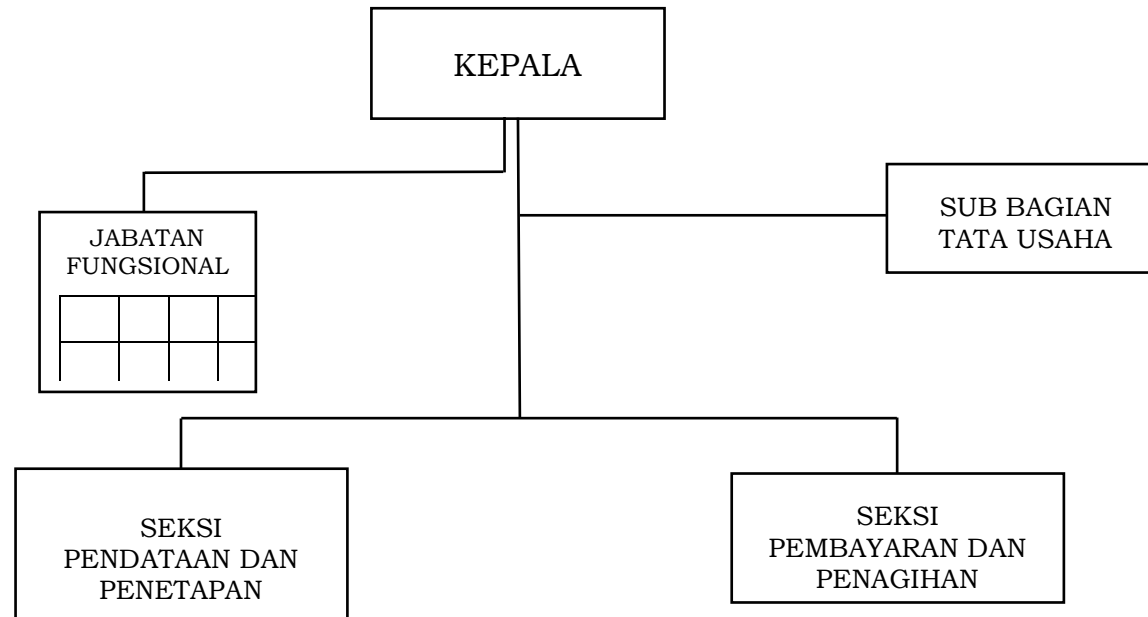

LAMPIRAN I : PERATURAN GUBERNUR NUSA TENGGARA BARAT
NOMOR 90 TAHUN 2022
TENTANG
PEMBENTUKAN, KEDUDUKAN, SUSUNAN ORGANISASI, TUGAS DAN FUNGSI SERTA TATA KERJA UNIT
PELAKSANA TEKNIS DINAS PADA DINAS-DINAS DAERAH DAN UNIT PELAKSANA TEKNIS BADAN PADA
BADAN-BADAN DAERAH PROVINSI NUSA TENGGARA BARAT

BAGAN STRUKTUR ORGANISASI UPTB UNIT PELAYANAN PAJAK DAERAH SUMBAWA BESAR

GUBERNUR NUSA TENGGARA BARAT,

ttd

H. ZULKIEFLIMANSYAH