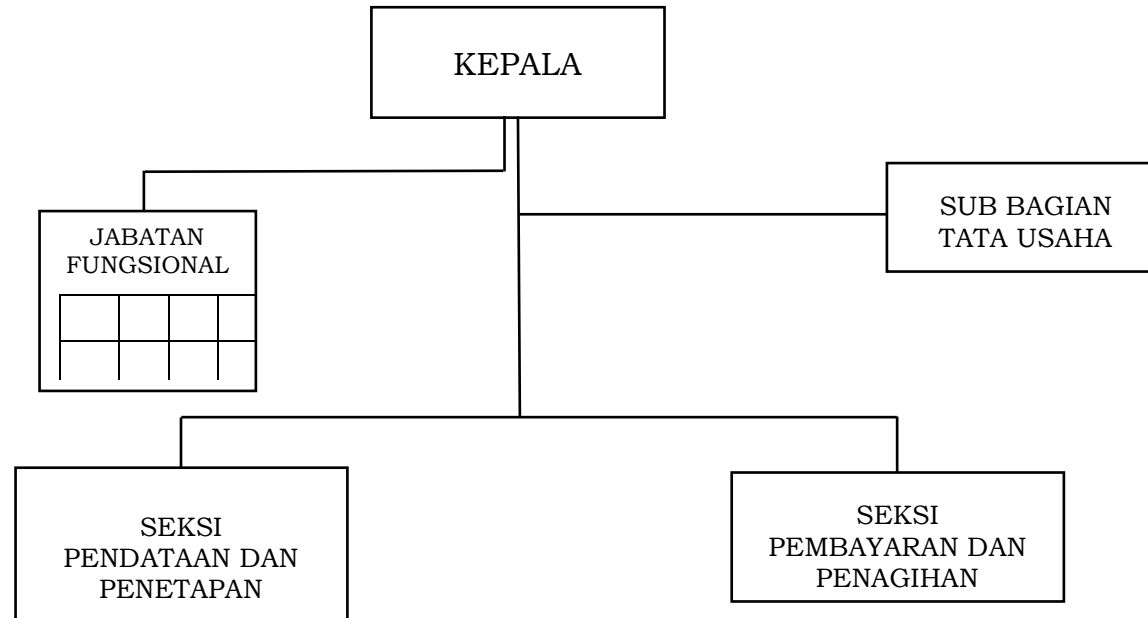

LAMPIRAN I : PERATURAN GUBERNUR NUSA TENGGARA BARAT
NOMOR 90 TAHUN 2022
TENTANG
PEMBENTUKAN, KEDUDUKAN, SUSUNAN ORGANISASI, TUGAS DAN FUNGSI SERTA TATA KERJA UNIT
PELAKSANA TEKNIS DINAS PADA DINAS-DINAS DAERAH DAN UNIT PELAKSANA TEKNIS BADAN PADA
BADAN-BADAN DAERAH PROVINSI NUSA TENGGARA BARAT

BAGAN STRUKTUR ORGANISASI UPTB UNIT PELAYANAN PAJAK DAERAH PANDA BIMA

GUBERNUR NUSA TENGGARA BARAT,

ttd

H. ZULKIEFLIMANSYAH