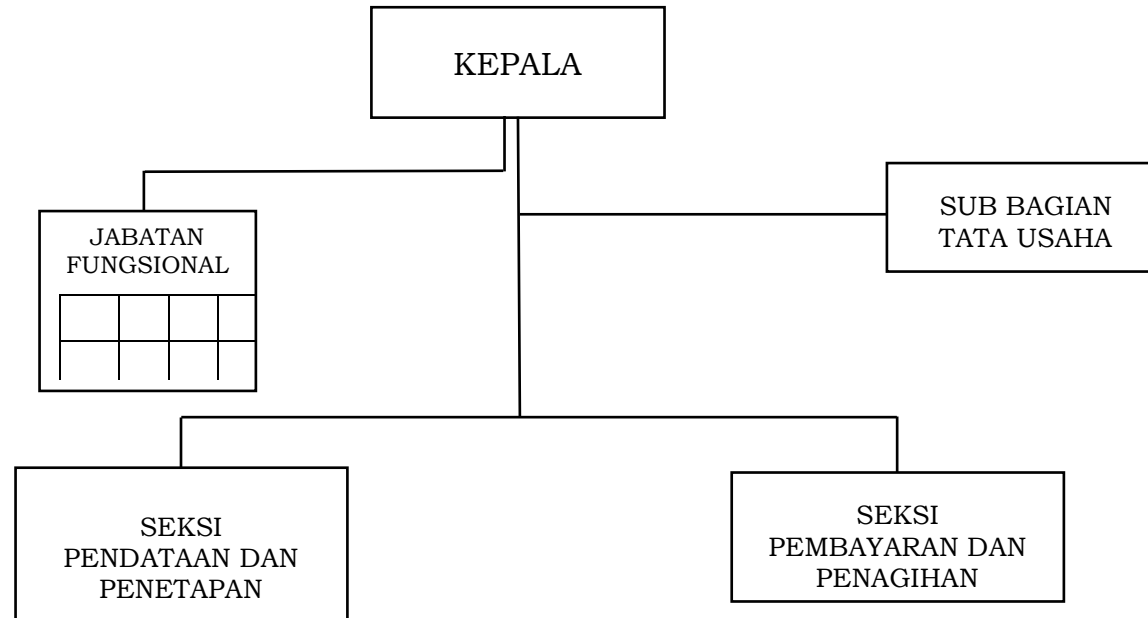

BAGAN STRUKTUR ORGANISASI UPTB UNIT PELAYANAN PAJAK DAERAH BIMA

LAMPIRAN I : PERATURAN GUBERNUR NUSA TENGGARA BARAT
NOMOR 90 TAHUN 2022
TENTANG
PEMBENTUKAN, KEDUDUKAN, SUSUNAN ORGANISASI, TUGAS DAN FUNGSI SERTA TATA KERJA UNIT
PELAKSANA TEKNIS DINAS PADA DINAS-DINAS DAERAH DAN UNIT PELAKSANA TEKNIS BADAN PADA
BADAN-BADAN DAERAH PROVINSI NUSA TENGGARA BARAT

BAGAN STRUKTUR ORGANISASI UPTB UNIT PELAYANAN PAJAK DAERAH DOMPU

GUBERNUR NUSA TENGGARA BARAT,

ttd

H. ZULKIEFLIMANSYAH