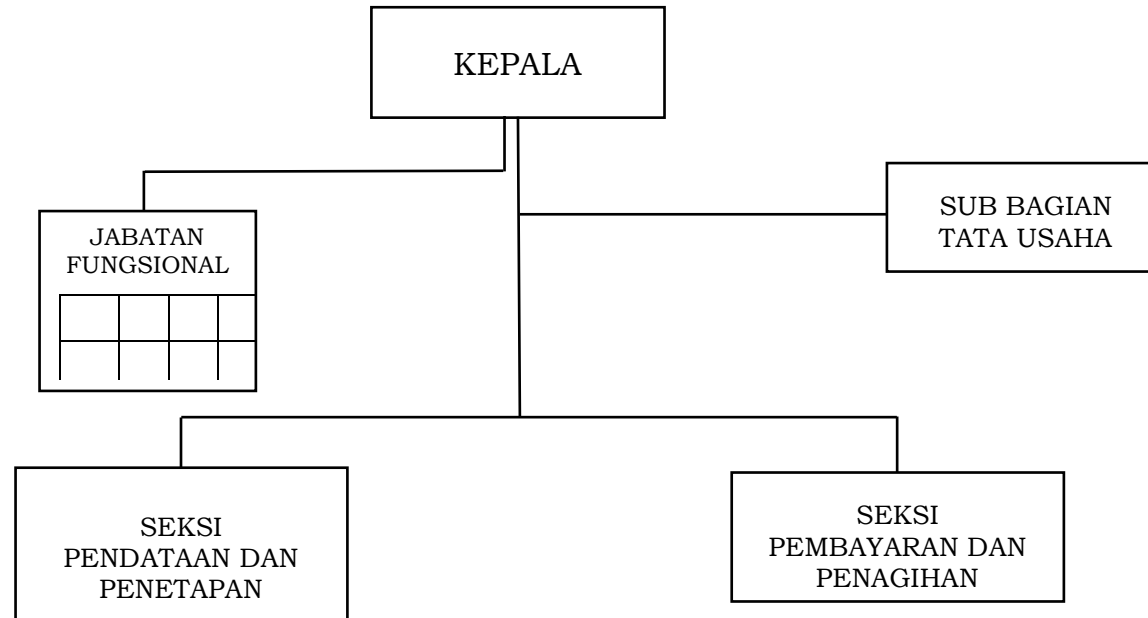

BAGAN STRUKTUR ORGANISASI UPTB UNIT PELAYANAN PAJAK DAERAH GERUNG

GUBERNUR NUSA TENGGARA BARAT,
ttd
H. ZULKIEFLIMANSYAH

LAMPIRAN I : PERATURAN GUBERNUR NUSA TENGGARA BARAT
NOMOR 90 TAHUN 2022
TENTANG
PEMBENTUKAN, KEDUDUKAN, SUSUNAN ORGANISASI, TUGAS DAN FUNGSI SERTA TATA KERJA UNIT
PELAKSANA TEKNIS DINAS PADA DINAS-DINAS DAERAH DAN UNIT PELAKSANA TEKNIS BADAN PADA
BADAN-BADAN DAERAH PROVINSI NUSA TENGGARA BARAT

BAGAN STRUKTUR ORGANISASI UPTB UNIT PELAYANAN PAJAK DAERAH TANJUNG

GUBERNUR NUSA TENGGARA BARAT,

ttd

H. ZULKIEFLIMANSYAH

LAMPIRAN I

: PERATURAN GUBERNUR NUSA TENGGARA BARAT
NOMOR 90 TAHUN 2022
TENTANG
PEMBENTUKAN, KEDUDUKAN, SUSUNAN ORGANISASI, TUGAS DAN FUNGSI SERTA TATA KERJA UNIT
PELAKSANA TEKNIS DINAS PADA DINAS-DINAS DAERAH DAN UNIT PELAKSANA TEKNIS BADAN PADA
BADAN-BADAN DAERAH PROVINSI NUSA TENGGARA BARAT

BAGAN STRUKTUR ORGANISASI UPTB UNIT PELAYANAN PAJAK DAERAH PRAYA

GUBERNUR NUSA TENGGARA BARAT,

ttd

H. ZULKIEFLIMANSYAH

LAMPIRAN I : PERATURAN GUBERNUR NUSA TENGGARA BARAT
NOMOR 90 TAHUN 2022
TENTANG
PEMBENTUKAN, KEDUDUKAN, SUSUNAN ORGANISASI, TUGAS DAN FUNGSI SERTA TATA KERJA UNIT
PELAKSANA TEKNIS DINAS PADA DINAS-DINAS DAERAH DAN UNIT PELAKSANA TEKNIS BADAN PADA
BADAN-BADAN DAERAH PROVINSI NUSA TENGGARA BARAT