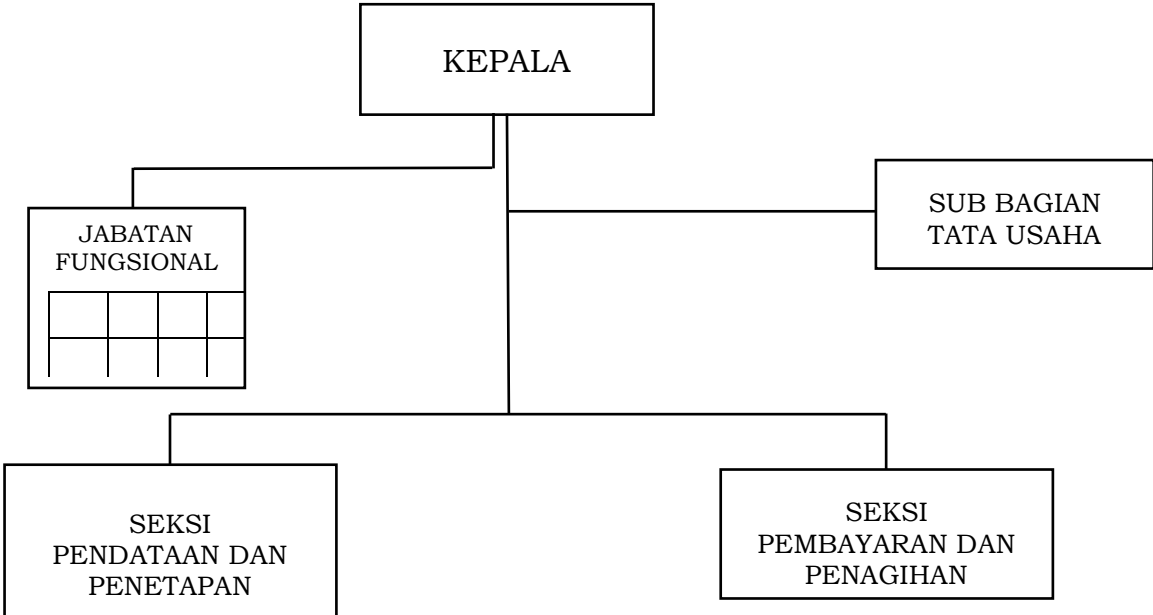

LAMPIRAN I : PERATURAN GUBERNUR NUSA TENGGARA BARAT
NOMOR 90 TAHUN 2022
TENTANG
PEMBENTUKAN, KEDUDUKAN, SUSUNAN ORGANISASI, TUGAS DAN FUNGSI SERTA TATA KERJA UNIT
PELAKSANA TEKNIS DINAS PADA DINAS-DINAS DAERAH DAN UNIT PELAKSANA TEKNIS BADAN PADA
BADAN-BADAN DAERAH PROVINSI NUSA TENGGARA BARAT

BAGAN STRUKTUR ORGANISASI UPTB UNIT PELAYANAN PAJAK DAERAH BIMA

GUBERNUR NUSA TENGGARA BARAT,

ttd

H. ZULKIEFLIMANSYAH