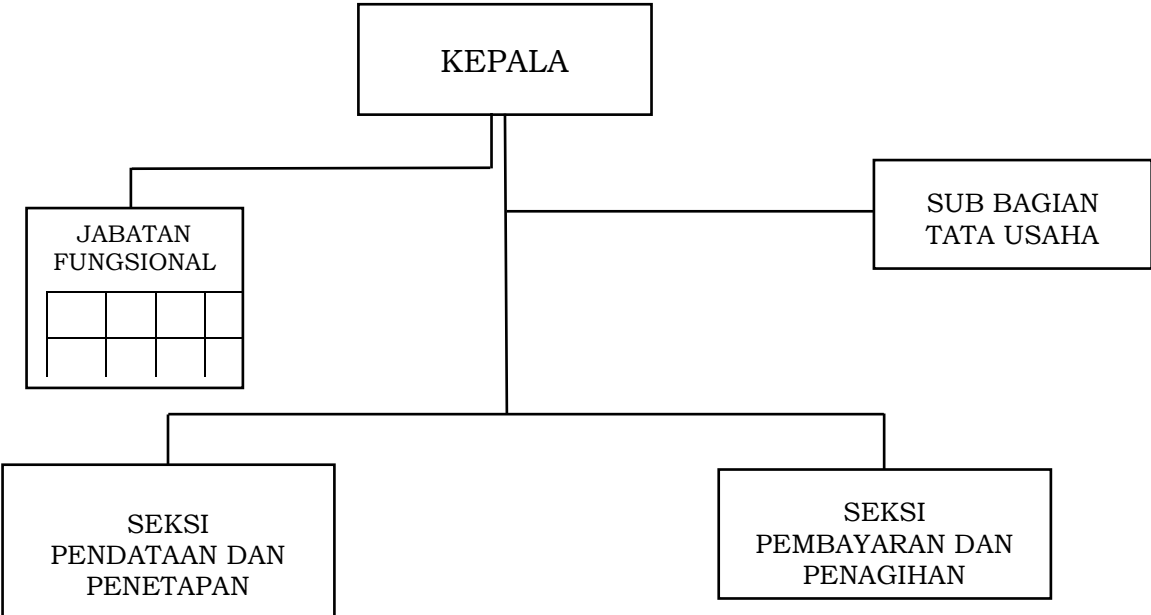

LAMPIRAN I : PERATURAN GUBERNUR NUSA TENGGARA BARAT
NOMOR 90 TAHUN 2022
TENTANG
PEMBENTUKAN, KEDUDUKAN, SUSUNAN ORGANISASI, TUGAS DAN FUNGSI SERTA TATA KERJA UNIT
PELAKSANA TEKNIS DINAS PADA DINAS-DINAS DAERAH DAN UNIT PELAKSANA TEKNIS BADAN PADA
BADAN-BADAN DAERAH PROVINSI NUSA TENGGARA BARAT

BAGAN STRUKTUR ORGANISASI UPTB UNIT PELAYANAN PAJAK DAERAH MATARAM

GUBERNUR NUSA TENGGARA BARAT,

ttd

H. ZULKIEFLIMANSYAH

LAMPIRAN I : PERATURAN GUBERNUR NUSA TENGGARA BARAT
NOMOR 90 TAHUN 2022
TENTANG
PEMBENTUKAN, KEDUDUKAN, SUSUNAN ORGANISASI, TUGAS DAN FUNGSI SERTA TATA KERJA UNIT
PELAKSANA TEKNIS DINAS PADA DINAS-DINAS DAERAH DAN UNIT PELAKSANA TEKNIS BADAN PADA
BADAN-BADAN DAERAH PROVINSI NUSA TENGGARA BARAT