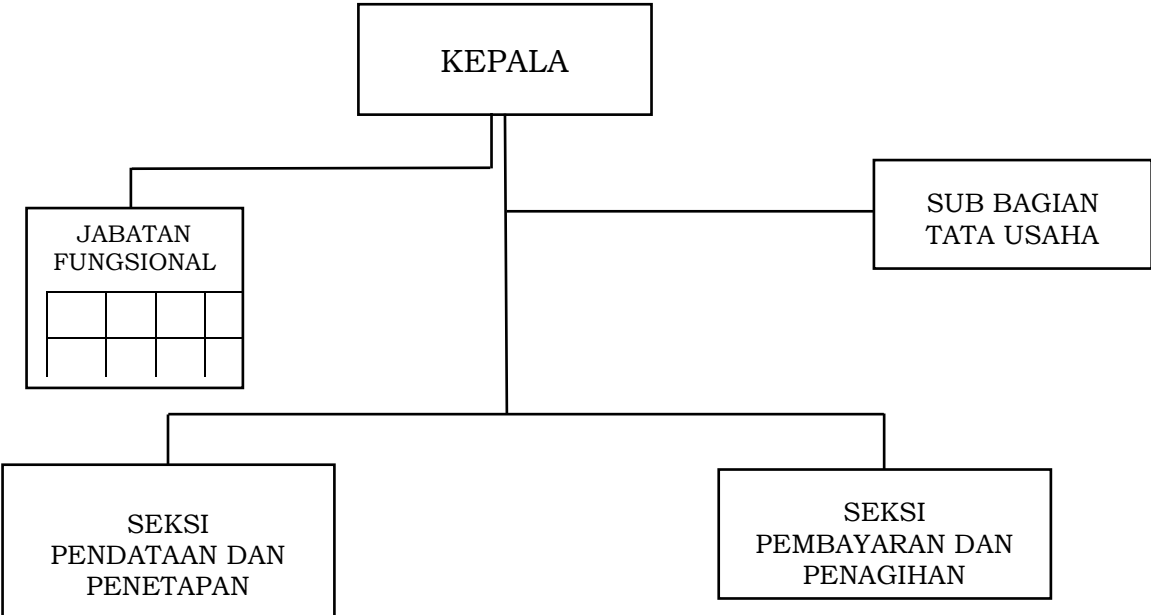

LAMPIRAN I : PERATURAN GUBERNUR NUSA TENGGARA BARAT
NOMOR 90 TAHUN 2022
TENTANG
PEMBENTUKAN, KEDUDUKAN, SUSUNAN ORGANISASI, TUGAS DAN FUNGSI SERTA TATA KERJA UNIT
PELAKSANA TEKNIS DINAS PADA DINAS-DINAS DAERAH DAN UNIT PELAKSANA TEKNIS BADAN PADA
BADAN-BADAN DAERAH PROVINSI NUSA TENGGARA BARAT

BAGAN STRUKTUR ORGANISASI UPTB UNIT PELAYANAN PAJAK DAERAH MATARAM

GUBERNUR NUSA TENGGARA BARAT,

ttd

H. ZULKIEFLIMANSYAH

LAMPIRAN I : PERATURAN GUBERNUR NUSA TENGGARA BARAT
NOMOR 90 TAHUN 2022
TENTANG
PEMBENTUKAN, KEDUDUKAN, SUSUNAN ORGANISASI, TUGAS DAN FUNGSI SERTA TATA KERJA UNIT
PELAKSANA TEKNIS DINAS PADA DINAS-DINAS DAERAH DAN UNIT PELAKSANA TEKNIS BADAN PADA
BADAN-BADAN DAERAH PROVINSI NUSA TENGGARA BARAT

BAGAN STRUKTUR ORGANISASI UPTB UNIT PELAYANAN PAJAK DAERAH GERUNG

GUBERNUR NUSA TENGGARA BARAT,
ttd
H. ZULKIEFLIMANSYAH

LAMPIRAN I : PERATURAN GUBERNUR NUSA TENGGARA BARAT
NOMOR 90 TAHUN 2022
TENTANG
PEMBENTUKAN, KEDUDUKAN, SUSUNAN ORGANISASI, TUGAS DAN FUNGSI SERTA TATA KERJA UNIT
PELAKSANA TEKNIS DINAS PADA DINAS-DINAS DAERAH DAN UNIT PELAKSANA TEKNIS BADAN PADA
BADAN-BADAN DAERAH PROVINSI NUSA TENGGARA BARAT