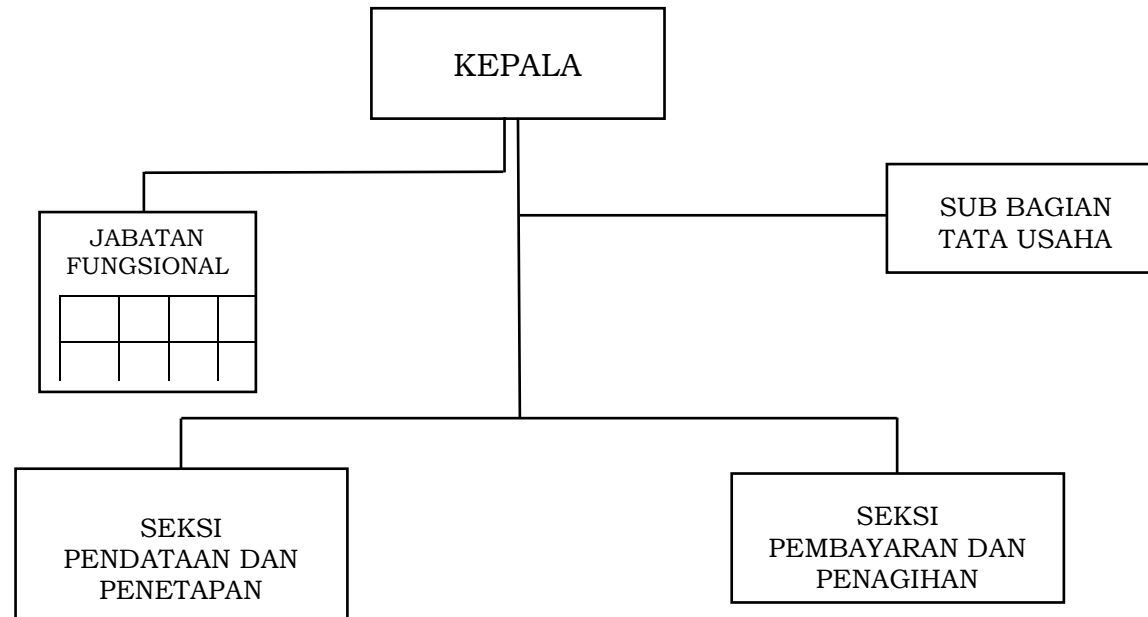

BAGAN STRUKTUR ORGANISASI UPTB UNIT PELAYANAN PAJAK DAERAH SUMBAWA BESAR

GUBERNUR NUSA TENGGARA BARAT,

ttd

H. ZULKIEFLIMANSYAH

LAMPIRAN I : PERATURAN GUBERNUR NUSA TENGGARA BARAT
NOMOR 90 TAHUN 2022
TENTANG
PEMBENTUKAN, KEDUDUKAN, SUSUNAN ORGANISASI, TUGAS DAN FUNGSI SERTA TATA KERJA UNIT
PELAKSANA TEKNIS DINAS PADA DINAS-DINAS DAERAH DAN UNIT PELAKSANA TEKNIS BADAN PADA
BADAN-BADAN DAERAH PROVINSI NUSA TENGGARA BARAT

BAGAN STRUKTUR ORGANISASI UPTB UNIT PELAYANAN PAJAK DAERAH TALIWANG

GUBERNUR NUSA TENGGARA BARAT,

ttd

H. ZULKIEFLIMANSYAH

LAMPIRAN I : PERATURAN GUBERNUR NUSA TENGGARA BARAT
NOMOR 90 TAHUN 2022
TENTANG
PEMBENTUKAN, KEDUDUKAN, SUSUNAN ORGANISASI, TUGAS DAN FUNGSI SERTA TATA KERJA UNIT
PELAKSANA TEKNIS DINAS PADA DINAS-DINAS DAERAH DAN UNIT PELAKSANA TEKNIS BADAN PADA
BADAN-BADAN DAERAH PROVINSI NUSA TENGGARA BARAT