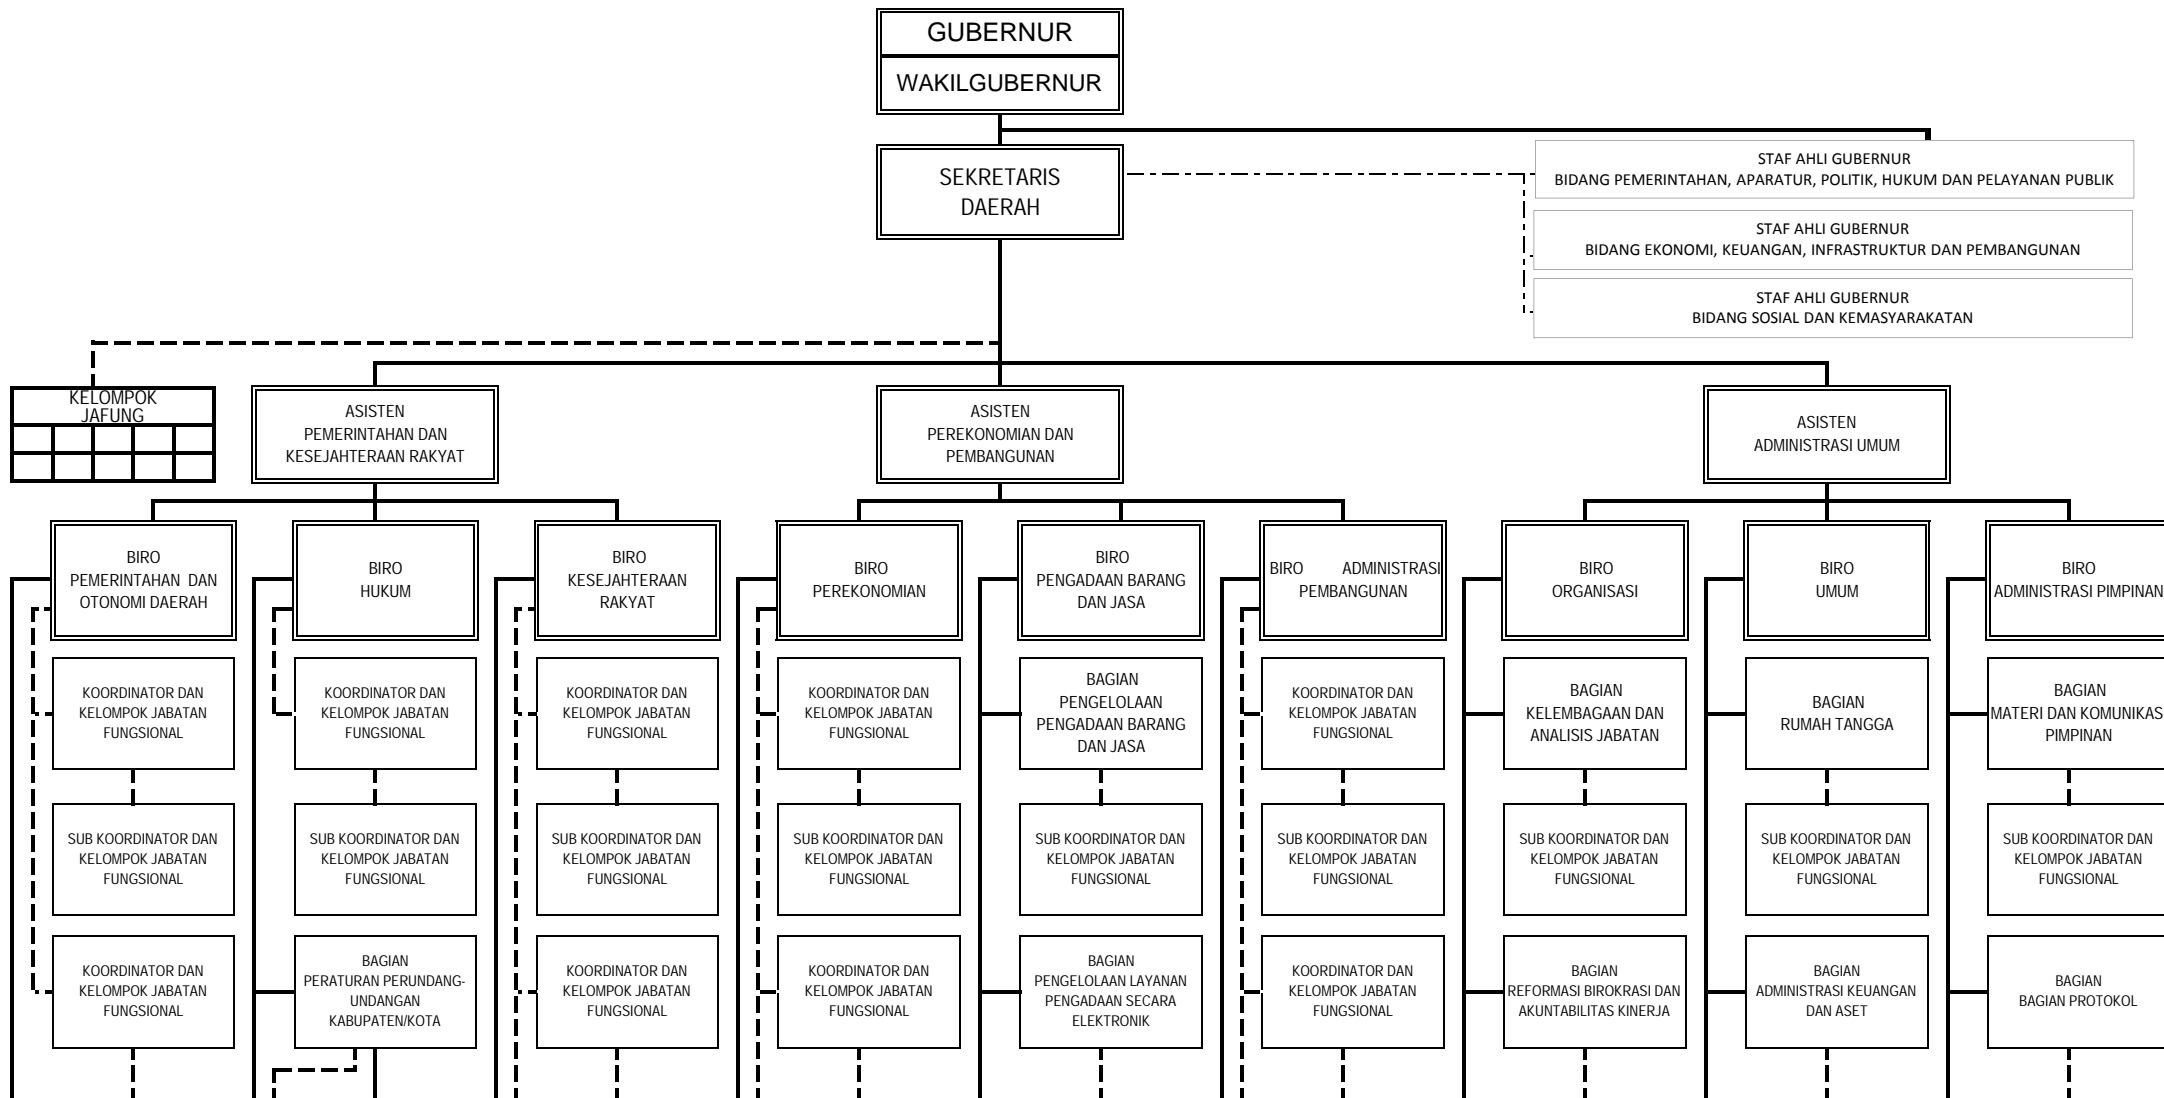

BAGAN STRUKTUR ORGANISASI  
SEKRETARIAT DAERAH PROVINSI NUSA TENGGARA BARAT

GUBERNUR NUSA TENGGARA BARAT,

H. ZULKIEFLIMANSYAH