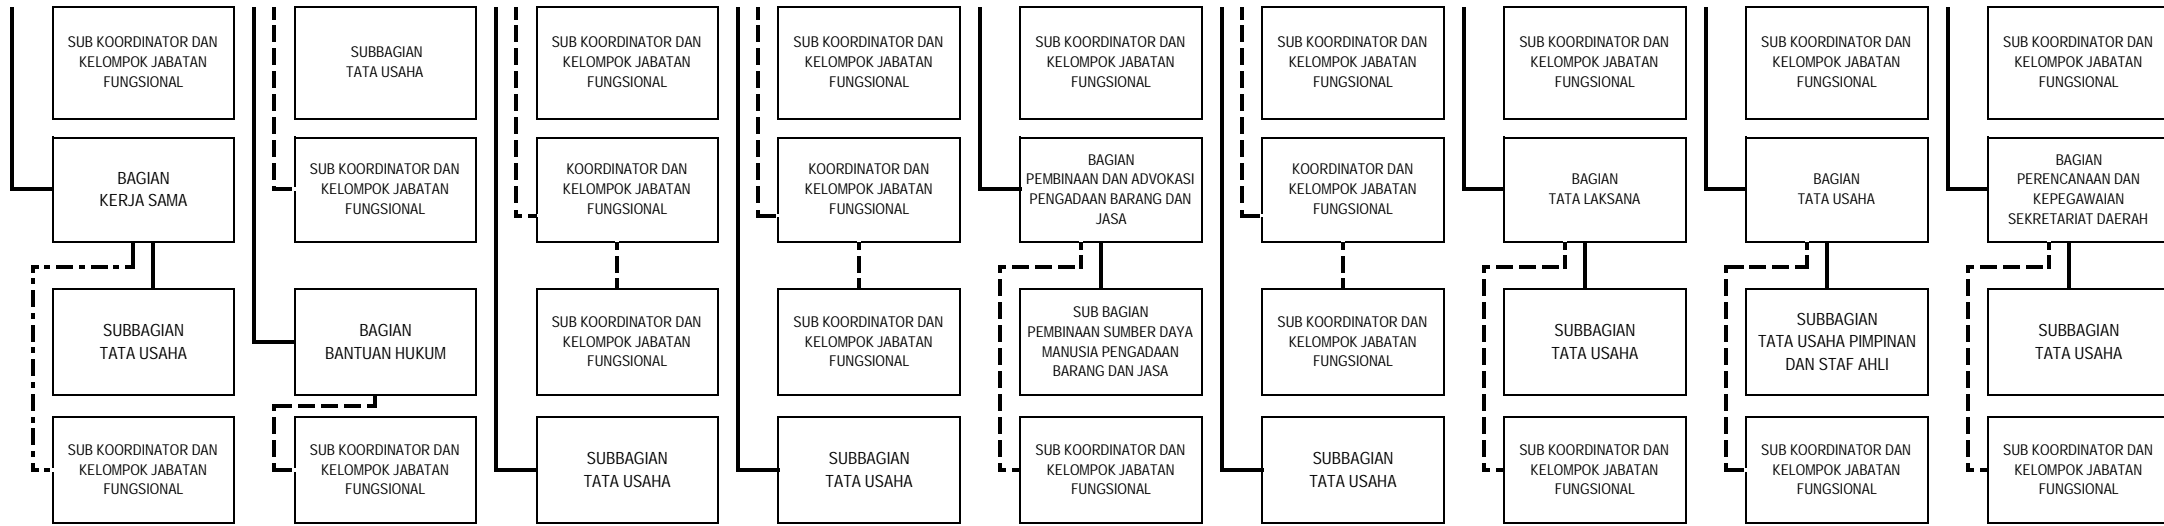

BAGAN STRUKTUR ORGANISASI  
SEKRETARIAT DAERAH PROVINSI NUSA TENGGARA BARAT

GUBERNUR NUSA TENGGARA BARAT,

H. ZULKIEFLIMANSYAH