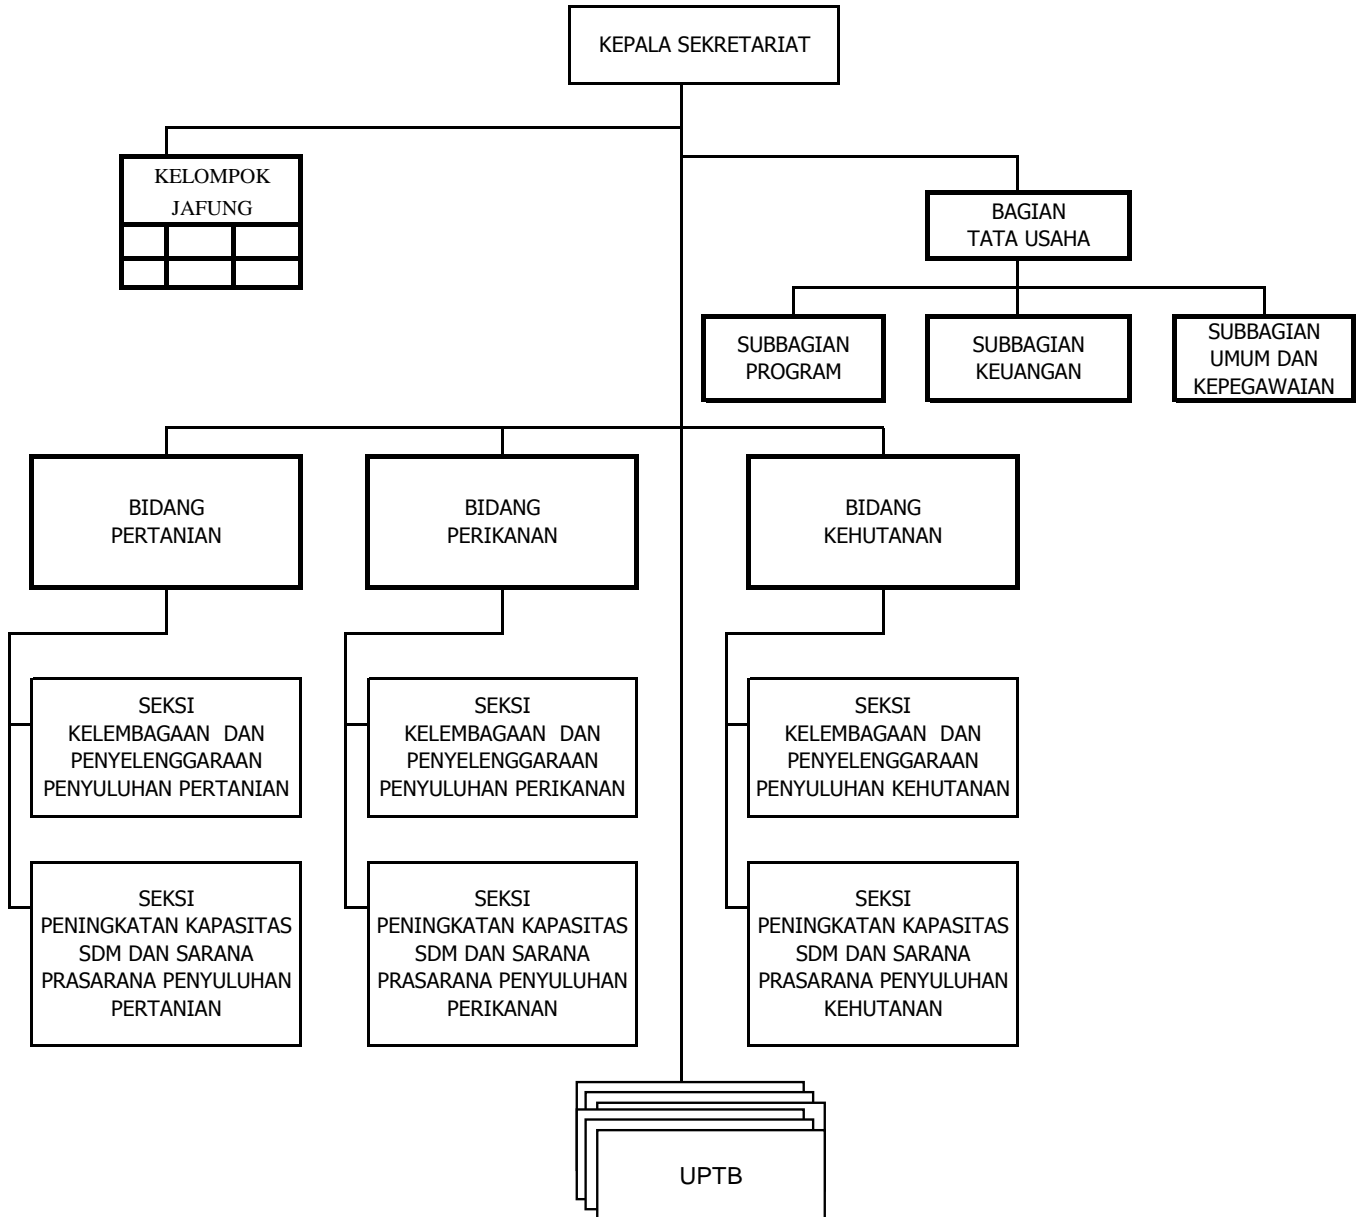

BAGAN STRUKTUR ORGANISASI
SEKRETARIAT BADAN KOORDINASI PENYULUHAN PERTANIAN PERIKANAN DAN KEHUTANAN
PROVINSI NUSA TENGGARA BARAT

GUBERNUR NUSA TENGGARA BARAT,

ttd.

H.M. ZAINUL MAJDI